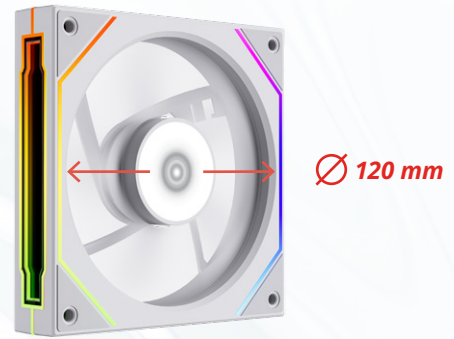

Ventilador
ELOX LINK
EXL95

Flujo de
aire óptimo

Conexión
PWM + AURA eficiente

**Silencio
con poder**

ESPECIFICACIONES DE LOS VENTILADORES

Modelo	BR-942355
Producto	Ventilador
Dimensiones	120 mm x 120 mm x 25 mm
Materiales	ABS
Grosor de Aspas	25 mm
Tipo de rodamiento	Rodamiento Hidrodinámico
Revoluciones por minuto (RPM)	600-1800 RPM±10%
Flujo de aire	48 CFM(ft./min)
Presión de aire del ventilador (MmH2O)	1.8 mm-H2O
Nivel de ruido	30 dB
Número de aspas	9
Voltaje:	Motor: 12 V ^{DC} Iluminación: 5 V ^{DC}
Potencia nominal:	Motor: 3 W ±10% Max
Conector:	Motor: PWM 4pin Macho - Hembra Iluminación: ARGB 3pin Macho - Hembra
Color	Blanco
Peso (kg)	0.17 kg
Tipo LED	ARGB
Cantidad de LED	22
Iluminación	Longitud del cable 550+100 mm

Refrigera tu sistema, potencia cada partida

INFORMACIÓN DE EMPAQUE

Código EAN-13	7506215942355
Medida de empaque (L*W*H*)	12.5 cm * 2.7 cm * 13.9 cm

■ VENTILADORES DE 120 mm

Su tamaño estándar facilita la instalación en la mayoría de los gabinetes, proporcionando un **flujo de aire estable y un equilibrio perfecto entre rendimiento y espacio ocupado.**

■ PRESIÓN ESTABLE DE 1.8 mm-H2O

La presión estática adecuada mejora la capacidad de empujar aire a través de radiadores o espacios ajustados, maximizando el rendimiento de enfriamiento.

■ KIT DE 3 VENTILADORES