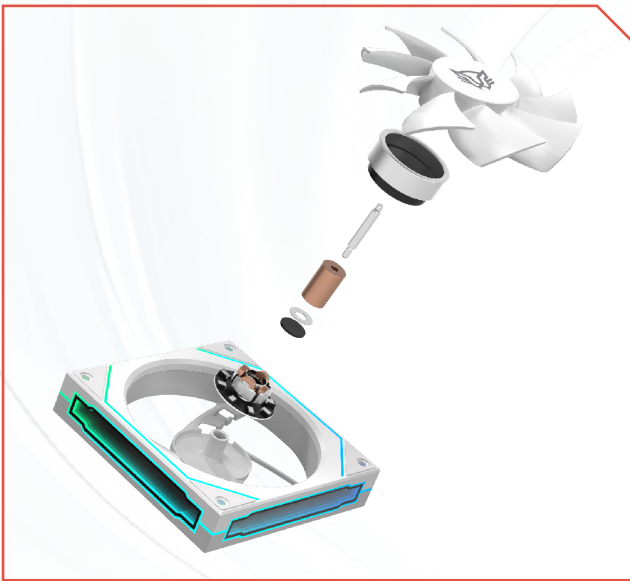

■ FLUJO DE AIRE DE 47.2 CFM

La tasa de movimiento de aire garantiza una ventilación óptima, manteniendo tus componentes frescos y alargando su vida útil en el fragor de la batalla.

■ PRESIÓN ESTABLE DE 1.8 mm-H2O

La presión estática adecuada mejora la capacidad de empujar aire a través de radiadores o espacios ajustados, maximizando el rendimiento de enfriamiento.