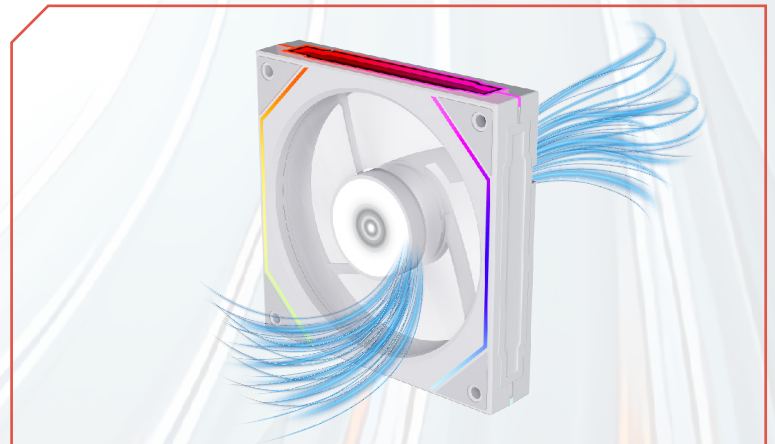

Ventilador
ELOX LINK
EXL95

Flujo de
aire óptimo

Conexión
PWM + AURA eficiente

**Silencio
con poder**

ESPECIFICACIONES DE LOS VENTILADORES

Modelo	BR-942355
Producto	Ventilador
Dimensiones	120 mm x 120 mm x 25 mm
Materiales	ABS
Grosor de Aspas	25 mm
Tipo de rodamiento	Rodamiento Hidrodinámico
Revoluciones por minuto (RPM)	600-1800 RPM±10%
Flujo de aire	48 CFM(ft./min)
Presión de aire del ventilador (MmH2O)	1.8 mm-H2O
Nivel de ruido	30 dB
Número de aspas	9
Voltaje:	Motor: 12 V ^{DC} Iluminación: 5 V ^{DC}
Potencia nominal:	Motor: 3 W ±10% Max
Conector:	Motor: PWM 4pin Macho - Hembra Iluminación: ARGB 3pin Macho - Hembra
Color	Blanco
Peso (kg)	0.17 kg
Tipo LED	ARGB
Cantidad de LED	22
Iluminación	Longitud del cable 550+100 mm

Ajusta la velocidad según tus necesidades. *Desde enfriamiento silencioso hasta refrigeración potente*, cada sesión de juego tendrá la temperatura ideal.

■ FLUJO DE AIRE DE 47.2 CFM

La tasa de movimiento de aire garantiza una ventilación óptima, manteniendo tus componentes frescos y alargando su vida útil en el fragor de la batalla.

■ PRESIÓN ESTABLE DE 1.8 mm-H2O

La presión estática adecuada mejora la capacidad de empujar aire a través de radiadores o espacios ajustados, maximizando el rendimiento de enfriamiento.

■ KIT DE 3 VENTILADORES

Obtén un combo completo para modernizar tu setup. *Tres unidades de alto desempeño, diseñadas para mantener tu sistema frío y listo para la acción.*

■ CONEXIÓN PWM + AURA

Integra varios ventiladores en serie, aprovechando *la conectividad 4 pin PWM + Aura Hembra - Macho*, para una sincronización RGB fluida y un manejo unificado.