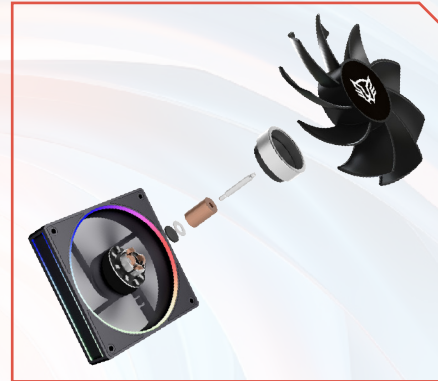

Ventilador
**ELOX BORA
EXB85**

**Potencia
de Enfriamiento**

**Silencio
Imbatible**

**Conexión
PWM + Aura**

ESPECIFICACIONES DE LOS VENTILADORES

Modelo	BR-942201
Producto	Ventilador
Dimensiones	120 mm x 120 mm x 25 mm
Materiales	PBT
Grosor de Aspas	27 mm
Tipo de rodamiento	Rodamiento Hidrodinámico
Revoluciones por minuto (RPM)	600-1600 RPM ±10%
Flujo de aire	48 CFM (ft /min)
Presión de aire del ventilador (MmH2O)	2.25 mm-H2O
Nivel de ruido	28 dB
Número de aspas	7
Voltaje:	Motor: 12 V ^{DC} iluminación: 5 V ^{DC}
Potencia nominal:	Motor: 3 W±10% MAX
Conector:	Motor: PWM 4pin Macho - Hembra Iluminación: ARGB 3pin Macho - Hembra
Color	Negro
Peso (kg)	0.19 kg
Tipo LED	ARGB
Cantidad de LED	16
Iluminación	Longitud del cable 550+100 mm

Refresca tu Setup, **Domina tu Juego**

INFORMACIÓN DE EMPAQUE

Código EAN-13	7506215942201
Medida de empaque (L*W*H*)	12.5 cm * 2.9 cm * 13.9 cm

■ GROSOR DE ASPAS DE 27 MM

Las aspas más gruesas mueven mayor volumen de aire. Esto aumenta la eficiencia en disipadores o radiadores, manteniendo una temperatura estable bajo demanda.

■ RODAMIENTO HIDRODINÁMICO EFICIENTE

Minimiza la fricción y reduce ruidos. Disfruta de un rendimiento prolongado y fluido, incluso durante intensas sesiones de gaming o trabajo.

■ RANGO DE 600 A 1600 RPM

Sumérgete en tus juegos o proyectos sin distracciones. El sonido discreto te permite concentrarte y disfrutar de una experiencia plenamente inmersiva.

■ CONEXIÓN PWM + AURA

Administra la velocidad y la iluminación en un mismo canal. Simplifica el cableado y personaliza tu PC con efectos que reflejen tu estilo único.