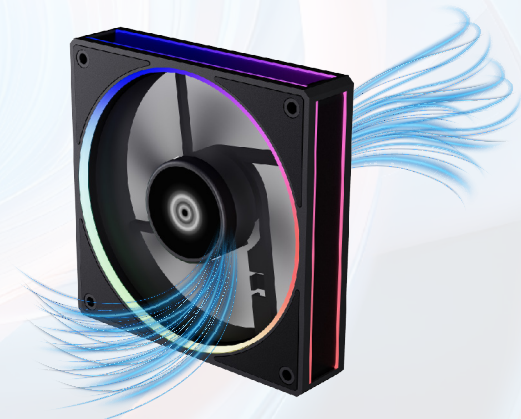

■ BAJO NIVEL DE RUIDO A 28 DB

Sumérgete en tus juegos o proyectos sin distracciones. El sonido discreto te permite concentrarte y disfrutar de una experiencia plenamente inmersiva.