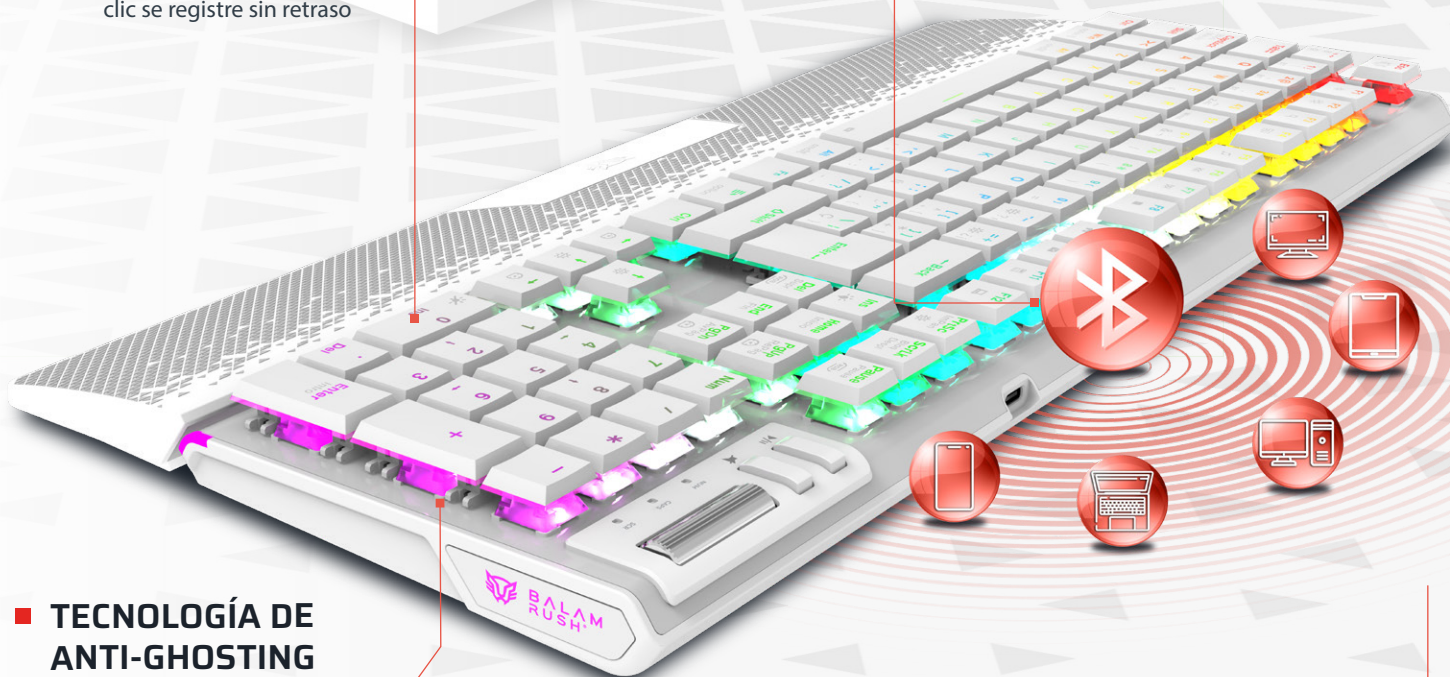

## ■ ILUMINACIÓN RGB PERSONALIZABLE

Añade un toque único a tu set-up con **18 modos de iluminación RGB** y **cinco velocidades**. Personaliza tu experiencia de juego y destaca en la oscuridad.

## CAMBIO ENTRE DISPOSITIVOS SIN INTERRUPCIONES

Conéctate y alterna sin esfuerzo entre cinco dispositivos. **Ideal para gamers multitarea o quienes usan varios dispositivos** en su entorno de juego y trabajo