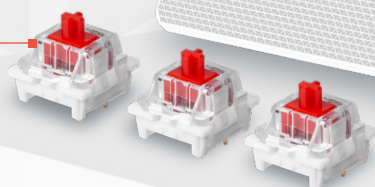

■ INTERRUPTORES OUTEMU RED

Con **switches mecánicos Outemu Red**, alcanza un tiempo de respuesta ultra-rápido y **precisión superior**. Su vida útil de 50 millones de pulsaciones garantiza durabilidad para los gamers más exigentes