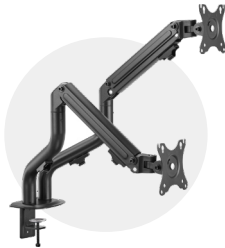

# SOPORTE PARA MONITOR DE ESCRITORIO

www.ovaltech.com.mx

[OVM-D1727](#)

[OVM-S1727](#)

[OVMT-S1727](#)

[OVMP-S1727](#)

Tamaño de TV recomendado 17" a 27"	✓	✓	✓	✓
Soporta hasta	2~6.5kg (4.4lbs~14.3lbs)	2~6.5kg (4.4lbs~14.3lbs)	2~7kg (4.4lbs~15.4lbs)	2~7kg (4.4lbs~15.4lbs)
Dimensiones con VESA	913x122x548mm (35.9"x4.8"x21.6")	117x478x570mm (4.6"x18.8"x22.4 ")	117x551x499mm (4.6"x21.7"x19.6")	117x337x332mm (4.6"x13.3"x13.1")
Número de Monitores	2	1	1	1
Compatible con VESA de 75x75;100x100	✓	✓	✓	✓

[OVM-D1732](#)

[OVM-S1732](#)

Tamaño de TV recomendado 17" a 32"	✓	✓
Soporta hasta	2~8kg (4.4lbs~17.6lbs)	2~8kg (4.4lbs~17.6lbs)
Dimensiones con VESA	102x998x606mm (4"x39.3"x23.9")	117x512x606mm (4.6"x20.2"x23.9 ")
Número de Monitores	2	1
Compatible con VESA de 75x75;100x100	✓	✓

[OVM-S1332](#)

[OVM-D1332](#)

[OVME-D1332](#)

[OVME-Q1332](#)

Tamaño de TV recomendado 13" a 32"	✓	✓	✓	✓
Soporta hasta	8kg (17.6lbs)	8kg (17.6lbs)	8kg (17.6lbs)	8kg (17.6lbs)
Dimensiones con VESA	114x520x548mm (4.5"x20.5"x21.6")	913x122x548mm (35.9"x4.8"x21.6")	913x280x465mm (35.9"x11"x18.3")	913x280x905mm (35.9"x11"x35.6")
Número de Monitores	1	2	2	4
Compatible con VESA de 75x75;100x100	✓	✓	✓	✓