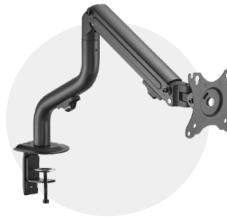

# SOPORTE PARA MONITOR DE ESCRITORIO

www.ovaltech.com.mx

[OVM-D1727](#)

[OVM-S1727](#)

[OVMT-S1727](#)

[OVMP-S1727](#)

Tamaño de TV recomendado 17" a 27"	✓	✓	✓	✓
Soporta hasta	2~6.5kg (4.4lbs~14.3lbs)	2~6.5kg (4.4lbs~14.3lbs)	2~7kg (4.4lbs~15.4lbs)	2~7kg (4.4lbs~15.4lbs)
Dimensiones con VESA	913x122x548mm (35.9"x4.8"x21.6")	117x478x570mm (4.6"x18.8"x22.4 ")	117x551x499mm (4.6"x21.7"x19.6")	117x337x332mm (4.6"x13.3"x13.1")
Número de Monitores	2	1	1	1
Compatible con VESA de 75x75;100x100	✓	✓	✓	✓

[OVM-D1732](#)

[OVM-S1732](#)

Tamaño de TV recomendado 17" a 32"	✓	✓
Soporta hasta	2~8kg (4.4lbs~17.6lbs)	2~8kg (4.4lbs~17.6lbs)
Dimensiones con VESA	102x998x606mm (4"x39.3"x23.9")	117x512x606mm (4.6"x20.2"x23.9 ")
Número de Monitores	2	1
Compatible con VESA de 75x75;100x100	✓	✓

[OVM-S1332](#)

[OVM-D1332](#)

[OVME-D1332](#)

[OVME-Q1332](#)

Tamaño de TV recomendado 13" a 32"	✓	✓	✓	✓
Soporta hasta	8kg (17.6lbs)	8kg (17.6lbs)	8kg (17.6lbs)	8kg (17.6lbs)
Dimensiones con VESA	114x520x548mm (4.5"x20.5"x21.6")	913x122x548mm (35.9"x4.8"x21.6")	913x280x465mm (35.9"x11"x18.3")	913x280x905mm (35.9"x11"x35.6")
Número de Monitores	1	2	2	4
Compatible con VESA de 75x75;100x100	✓	✓	✓	✓