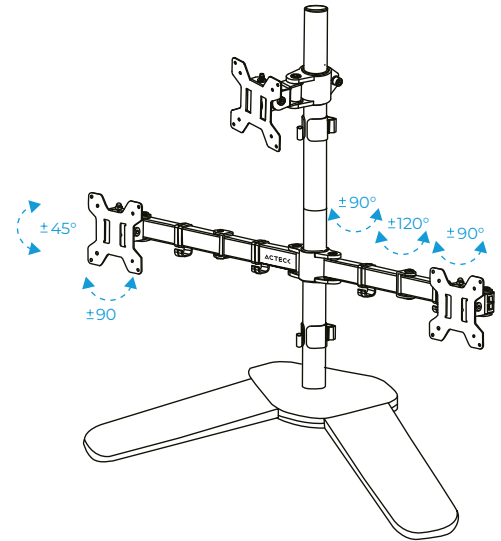

COMPATIBILIDAD QUE FACILITA LA INSTALACIÓN

Soporte compatible con estándar VESA 75x75 y 100x100 para una integración sencilla y segura con tus monitores.

±120°

AJUSTE QUE MEJORA TU COMODIDAD

Puntos de giro regulables que permiten posicionar tus monitores a la altura y ángulo ideal, favoreciendo una postura más cómoda durante largas jornadas.

FIRMEZA EN CADA AJUSTE

Diseño resistente que soporta hasta 8 kg, brindando estabilidad y seguridad para mover tus monitores con total confianza.

ESPACIO LIMPIO Y PROFESIONAL

Gestión de cables integrada que mantiene tu escritorio limpio y organizado, ayudándote a trabajar sin distracciones y con mayor productividad.

ESTABILIDAD SIN INSTALACIÓN

Se coloca directamente sobre el escritorio, brindando soporte firme y seguro sin necesidad de fijaciones, para un uso práctico y confiable.

ESPECIFICACIONES

Producto	Soporte Articulado para Triple Monitor con Base
Modelo	AC-944809
Materiales	Acero y Plástico
Dimensiones	50 x 30 x 80 cm
Peso	5.03 kg
Alcance	Estándar
Tamaño de pantalla	13" - 32"
Número de pantallas soportadas	3
Peso máximo soportado	2 ~ 8 Kg
VESA	75 x 75 mm y 100 x 100 mm
Rango de inclinación	45°+ ~ -45°
Rango de giro	90°+ ~ -90°
Rotación de pantalla	180°
Alcance máximo del brazo	65,5 cm
Altura Ajustable	6.4 / 6.4 cm
Método de montaje	Base sujetadora

INFORMACIÓN DE EMPAQUE

Código EAN-13	7506215944809
Medida de empaque (L*W*H)	43.8 x 13.3 x 13.3 cm
Peso	5.32 kg
Piezas por Master	4
Medidas Master (L*W*H)	45.5 x 29 x 28.5 cm
Garantía	1 Año

MEDIDAS*

Optimiza tu espacio, **eleva tu rendimiento**