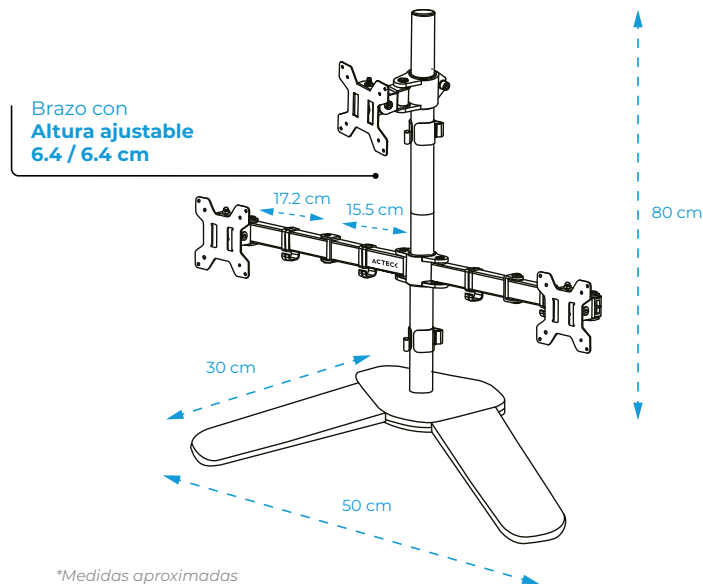

COMPATIBILIDAD QUE FACILITA LA INSTALACIÓN

Soporte compatible con estándar VESA 75x75 y 100x100 para una integración sencilla y segura con tus monitores.

±120°

AJUSTE QUE MEJORA TU COMODIDAD

Puntos de giro regulables que permiten posicionar tus monitores a la altura y ángulo ideal, favoreciendo una postura más cómoda durante largas jornadas.

ESTABILIDAD SIN INSTALACIÓN

Se coloca directamente sobre el escritorio, brindando soporte firme y seguro sin necesidad de fijaciones, para un uso práctico y confiable.

ESPECIFICACIONES

Producto	Soporte Articulado para Triple Monitor con Base
Modelo	AC-944809
Materiales	Acero y Plástico
Dimensiones	50 x 30 x 80 cm
Peso	5.03 kg
Alcance	Estándar
Tamaño de pantalla	13" - 32"
Número de pantallas soportadas	3
Peso máximo soportado	2 ~ 8 Kg
VESA	75 x 75 mm y 100 x 100 mm
Rango de inclinación	45°+ ~ -45°
Rango de giro	90°+ ~ -90°
Rotación de pantalla	180°
Alcance máximo del brazo	65,5 cm
Altura Ajustable	6.4 / 6.4 cm
Método de montaje	Base sujetadora

INFORMACIÓN DE EMPAQUE

Código EAN-13	7506215944809
Medida de empaque (L*W*H)	43.8 x 13.3 x 13.3 cm
Peso	5.32 kg
Piezas por Master	4
Medidas Master (L*W*H)	45.5 x 29 x 28.5 cm
Garantía	1 Año

MEDIDAS*

Optimiza tu espacio, **eleva tu rendimiento**