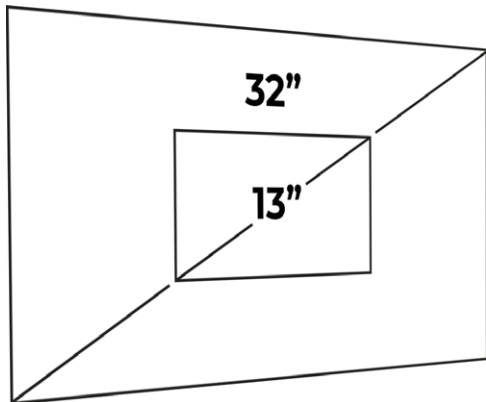

13" / 32"

Tamaño de Monitor compatible

Compatibilidad 75x75mm 100x100 mm

Rotación de Pantalla 180°

Peso soportado 2-8 Kg

1 AÑO de garantía

ESPACIO DE TRABAJO QUE SE EXPANDE

Soporta monitores de 13 a 32 pulgadas y permite integrar hasta 3 pantallas, facilitando una organización más eficiente y una visión más amplia para trabajar con mayor comodidad y productividad.

COMPATIBILIDAD QUE FACILITA LA INSTALACIÓN

Soporte compatible con estándar VESA 75x75 y 100x100 para una integración sencilla y segura con tus monitores.

±120°

AJUSTE QUE MEJORA TU COMODIDAD

Puntos de giro regulables que permiten posicionar tus monitores a la altura y ángulo ideal, favoreciendo una postura más cómoda durante largas jornadas.

ESTABILIDAD SIN INSTALACIÓN

Se coloca directamente sobre el escritorio, brindando soporte firme y seguro sin necesidad de fijaciones, para un uso práctico y confiable.

ESPECIFICACIONES

Producto	Soporte Articulado para Triple Monitor con Base
Modelo	AC-944809
Materiales	Acero y Plástico
Dimensiones	50 x 30 x 80 cm
Peso	5.03 kg
Alcance	Estándar
Tamaño de pantalla	13" - 32"
Número de pantallas soportadas	3
Peso máximo soportado	2 ~ 8 Kg
VESA	75 x 75 mm y 100 x 100 mm
Rango de inclinación	45°+ ~ -45°
Rango de giro	90°+ ~ -90°
Rotación de pantalla	180°
Alcance máximo del brazo	65,5 cm
Altura Ajustable	6.4 / 6.4 cm
Método de montaje	Base sujetadora

INFORMACIÓN DE EMPAQUE

Código EAN-13	7506215944809
Medida de empaque (L*W*H)	43.8 x 13.3 x 13.3 cm
Peso	5.32 kg
Piezas por Master	4
Medidas Master (L*W*H)	45.5 x 29 x 28.5 cm
Garantía	1 Año

MEDIDAS*

Optimiza tu espacio, **eleva tu rendimiento**