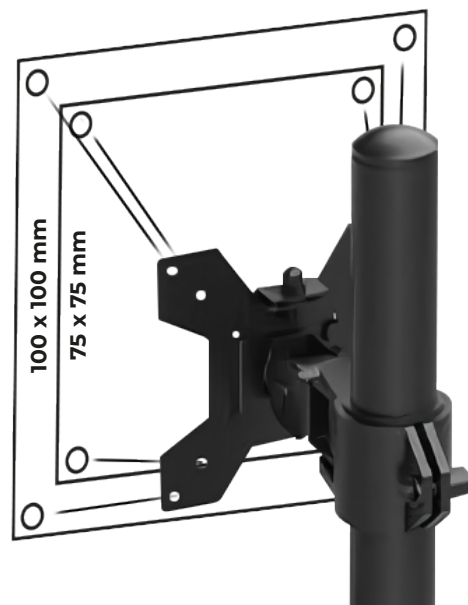

13" / 32"

Tamaño de Monitor compatible

Compatibilidad 75x75mm 100x100 mm

Rotación de Pantalla 180°

Peso soportado 2-8 Kg

1 AÑO de garantía

ESPACIO DE TRABAJO QUE SE EXPANDE

Soporta monitores de 13 a 32 pulgadas y permite integrar hasta 3 pantallas, facilitando una organización más eficiente y una visión más amplia para trabajar con mayor comodidad y productividad.

COMPATIBILIDAD QUE FACILITA LA INSTALACIÓN

Soporte compatible con estándar VESA 75x75 y 100x100 para una integración sencilla y segura con tus monitores.

±120°

AJUSTE QUE MEJORA TU COMODIDAD

Puntos de giro regulables que permiten posicionar tus monitores a la altura y ángulo ideal, favoreciendo una postura más cómoda durante largas jornadas.

FIRMEZA EN CADA AJUSTE

Diseño resistente que soporta hasta 8 kg, brindando estabilidad y seguridad para mover tus monitores con total confianza.

ESPACIO LIMPIO Y PROFESIONAL

Gestión de cables integrada que mantiene tu escritorio limpio y organizado, ayudándote a trabajar sin distracciones y con mayor productividad.

ESTABILIDAD SIN INSTALACIÓN

Se coloca directamente sobre el escritorio, brindando soporte firme y seguro sin necesidad de fijaciones, para un uso práctico y confiable.

ESPECIFICACIONES

Producto	Soporte Articulado para Triple Monitor con Base
Modelo	AC-944809
Materiales	Acero y Plástico
Dimensiones	50 x 30 x 80 cm
Peso	5.03 kg
Alcance	Estándar
Tamaño de pantalla	13" - 32"
Número de pantallas soportadas	3
Peso máximo soportado	2 ~ 8 Kg
VESA	75 x 75 mm y 100 x 100 mm
Rango de inclinación	45°+ ~ -45°
Rango de giro	90°+ ~ -90°
Rotación de pantalla	180°
Alcance máximo del brazo	65,5 cm
Altura Ajustable	6.4 / 6.4 cm
Método de montaje	Base sujetadora