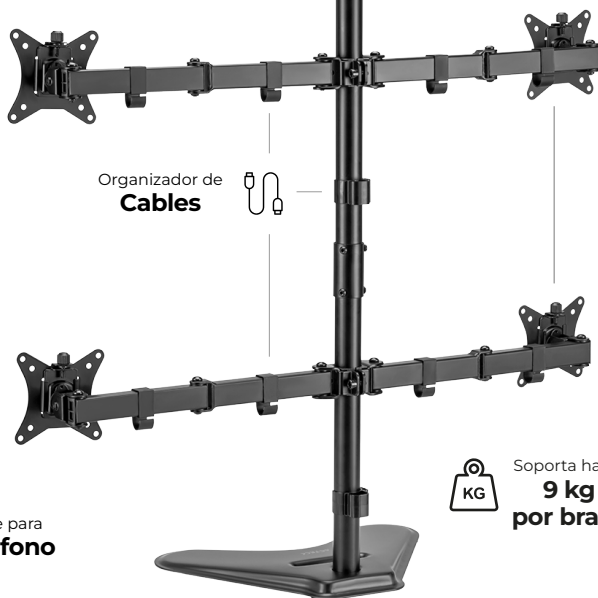

ACTECK

ADVANCED SERIES

ENFORCE ZONE-B

SM445

Soporte para Monitor

17"/32"

Tamaño de Monitor compatible

Soporta 4 monitores

Inclinación y giro Ajustable

Compatibilidad VESA 75 x 75 - 100 x 100 mm

Organizador de Cables

Soporta hasta 9 kg por brazo

Base para Teléfono

ESPECIFICACIONES

Producto	Soporte para Monitor
Modelo	AC-939669
Dimensiones	86.9 x 28 x 85 cm
Material	Acero y Plástico
Peso	6.4 kg
Color	Negro Mate
Tamaño de Pantalla aplicable	17" / 32"
No. de Pantallas soportadas	4
Peso soportado	9 kg por Brazo
Montaje VESA	75 x 75 mm - 100 x 100 mm
Ángulo de Inclinación	45° / -45°
Ángulo de Giro	90° / -90°
Rotación de pantalla	180° / -180°
Método de Sujeción	Base sujetadora

INFORMACIÓN DE EMPAQUE

Código EAN-13	7506215939669
Medida de empaque (L*W*H*)	41.5 cm * 29.5 cm * 12.5 cm