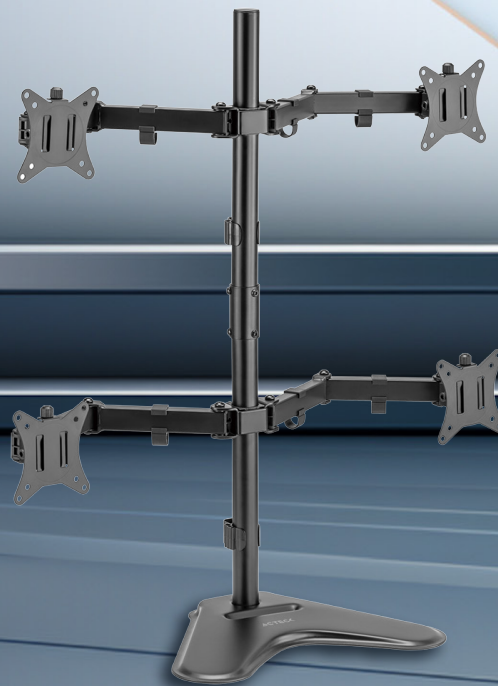

ACTECK

ADVANCED SERIES

ENFORCE ZONE-B

SM445

Soporte para Monitor

17"/32"

Tamaño de Monitor compatible

Soporta 4 monitores

Inclinación y giro Ajustable

Compatibilidad VESA 75 x 75 - 100 x 100 mm

Organizador de Cables

Soporta hasta 9 kg por brazo

Base para Teléfono

ESPECIFICACIONES

Producto	Soporte para Monitor
Modelo	AC-939669
Dimensiones	86.9 x 28 x 85 cm
Material	Acero y Plástico
Peso	6.4 kg
Color	Negro Mate
Tamaño de Pantalla aplicable	17" / 32"
No. de Pantallas soportadas	4
Peso soportado	9 kg por Brazo
Montaje VESA	75 x 75 mm - 100 x 100 mm
Ángulo de Inclinación	45° / -45°
Ángulo de Giro	90° / -90°
Rotación de pantalla	180° / -180°
Método de Sujeción	Base sujetadora