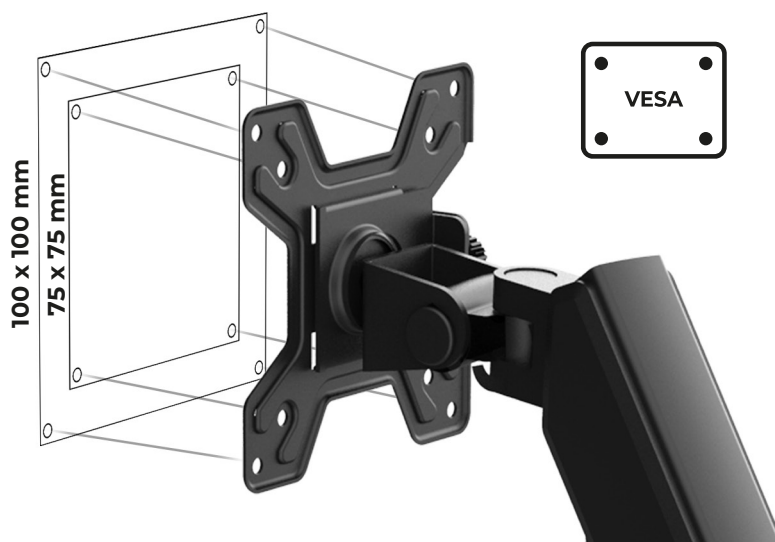

Tamaño de **Monitor** compatible

Compatibilidad **75x75mm** **100x100 mm**

Rotación de Pantalla **180°**

Peso soportado **2-9 Kg**

VERSATILIDAD TOTAL

Soporte versátil compatible con monitores de 13" a 32", ideal para optimizar tu espacio de trabajo. Brinda estabilidad, mejor ergonomía y flexibilidad para adaptar tu pantalla a diferentes configuraciones profesionales o domésticas.

COMPATIBILIDAD ABSOLUTA

Construido bajo los estándares VESA para asegurar el fácil montaje de tus dispositivos preferidos. Con dos configuraciones disponibles: 75 x 75 y 100 x 100 mm.

ROTACIÓN AJUSTABLE

El Enforce Motion SM718 con rotación ajustable de 180°, permite posicionar tus monitores cómodamente y mejorar la ergonomía durante largas jornadas.

RESORTE NEUMÁTICO

SOPORTA HASTA 9 KG

Diseñado para brindar estabilidad y resistencia, capaz de soportar hasta 9 kg en total. Mantén tus dispositivos en movimiento con seguridad.

ESPECIFICACIONES

Producto	Soporte para Monitor con ajuste mecánico de altura con C-Clamp
Modelo	AC-944731
Materiales	Acero y Plástico
Dimensiones	59 x 11 x 49 cm
Peso	2.49 kg
Alcance	Estándar
Tamaño de pantalla	13" - 32"
Número de pantallas soportadas	1
Peso máximo soportado	2 ~ 9 Kg
VESA	75 x 75 mm y 100 x 100 mm
Rango de inclinación	45°+ ~ -45°
Rango de giro	90°+ ~ -90°
Rotación de pantalla	180°
Alcance máximo del brazo	59 cm
Altura Ajustable	20 cm
Espesor máximo de instalación	1.0 ~ 8.0 cm
Método de montaje	Abrazadera de escritorio