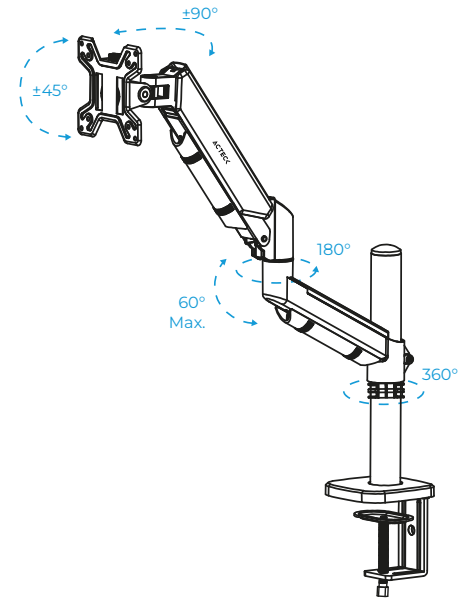

ESPECIFICACIONES

Producto	Soporte para Monitor con ajuste mecánico de altura con C-Clamp
Modelo	AC-944731
Materiales	Acero y Plástico
Dimensiones	59 x 11 x 49 cm
Peso	2.49 kg
Alcance	Estándar
Tamaño de pantalla	13" - 32"
Número de pantallas soportadas	1
Peso máximo soportado	2 ~ 9 Kg
VESA	75 x 75 mm y 100 x 100 mm
Rango de inclinación	45°+ ~ -45°
Rango de giro	90°+ ~ -90°
Rotación de pantalla	180°
Alcance máximo del brazo	59 cm
Altura Ajustable	20 cm
Espesor máximo de instalación	1.0 ~ 8.0 cm
Método de montaje	Abrazadera de escritorio

INFORMACIÓN DE EMPAQUE

Código EAN-13	7506215944731
Medida de empaque (L*W*H)	43,5 x 18,5 x 11 cm
Peso	2.79 kg
Piezas por Master	4
Medidas Master (L*W*H)	44 x 41 x 24 cm
Garantía	1 Año

*Medidas aproximadas

MEDIDAS*

Optimiza tu espacio, **eleva tu rendimiento**

ACTECK