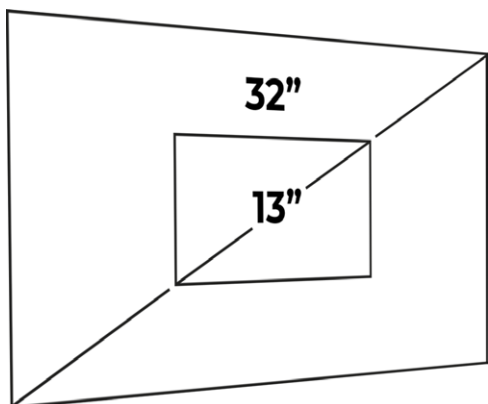

Tamaño de **Monitor** compatible

Compatibilidad **75x75mm** **100x100 mm**

Rotación de Pantalla **180°**

Peso soportado **2-9 Kg**

VERSATILIDAD TOTAL

Soporte versátil compatible con monitores de 13" a 32", ideal para optimizar tu espacio de trabajo. Brinda estabilidad, mejor ergonomía y flexibilidad para adaptar tu pantalla a diferentes configuraciones profesionales o domésticas.

COMPATIBILIDAD ABSOLUTA

Construido bajo los estándares VESA para asegurar el fácil montaje de tus dispositivos preferidos. Con dos configuraciones disponibles: 75 x 75 y 100 x 100 mm.

ROTACIÓN AJUSTABLE

ESPECIFICACIONES

Producto	Soporte para Monitor con ajuste mecánico de altura con C-Clamp
Modelo	AC-944731
Materiales	Acero y Plástico
Dimensiones	59 x 11 x 49 cm
Peso	2.49 kg
Alcance	Estándar
Tamaño de pantalla	13" - 32"
Número de pantallas soportadas	1
Peso máximo soportado	2 ~ 9 Kg
VESA	75 x 75 mm y 100 x 100 mm
Rango de inclinación	45°+ ~ -45°
Rango de giro	90°+ ~ -90°
Rotación de pantalla	180°
Alcance máximo del brazo	59 cm
Altura Ajustable	20 cm
Espesor máximo de instalación	1.0 ~ 8.0 cm
Método de montaje	Abrazadera de escritorio

INFORMACIÓN DE EMPAQUE

Código EAN-13	7506215944731
Medida de empaque (L*W*H)	43,5 x 18,5 x 11 cm
Peso	2.79 kg
Piezas por Master	4
Medidas Master (L*W*H)	44 x 41 x 24 cm
Garantía	1 Año

*Medidas aproximadas