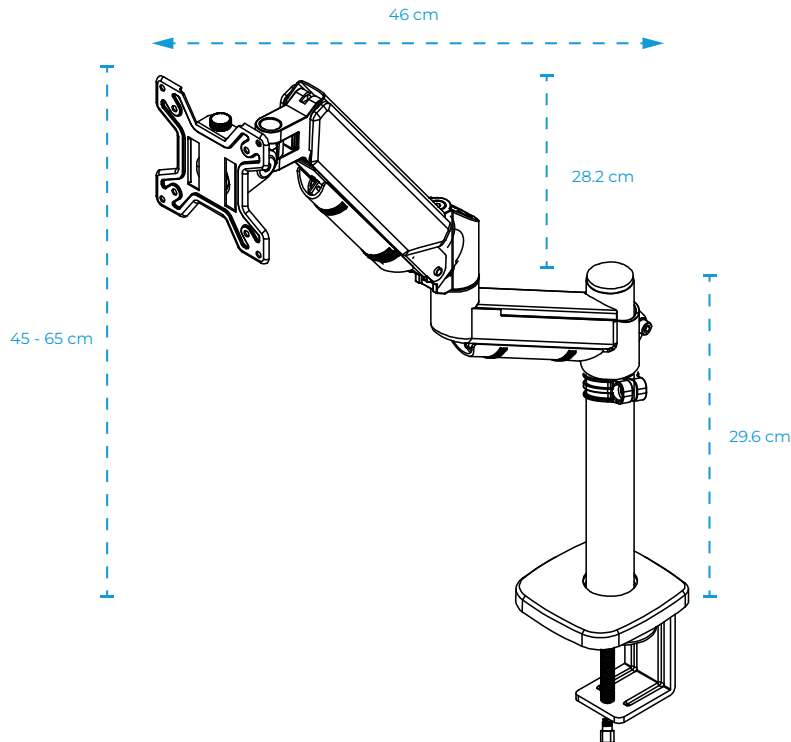

ESPECIFICACIONES

Producto	Soporte para Monitor con ajuste mecánico de altura con C-Clamp
Modelo	AC-944731
Materiales	Acero y Plástico
Dimensiones	59 x 11 x 49 cm
Peso	2.49 kg
Alcance	Estándar
Tamaño de pantalla	13" - 32"
Número de pantallas soportadas	1
Peso máximo soportado	2 ~ 9 Kg
VESA	75 x 75 mm y 100 x 100 mm
Rango de inclinación	45°+ ~ -45°
Rango de giro	90°+ ~ -90°
Rotación de pantalla	180°
Alcance máximo del brazo	59 cm
Altura Ajustable	20 cm
Espesor máximo de instalación	1.0 ~ 8.0 cm
Método de montaje	Abrazadera de escritorio

INFORMACIÓN DE EMPAQUE

Código EAN-13	7506215944731
Medida de empaque (L*W*H)	43,5 x 18,5 x 11 cm
Peso	2.79 kg
Piezas por Master	4
Medidas Master (L*W*H)	44 x 41 x 24 cm
Garantía	1 Año

*Medidas aproximadas

MEDIDAS*

Optimiza tu espacio, **eleva tu rendimiento**

ACTECK