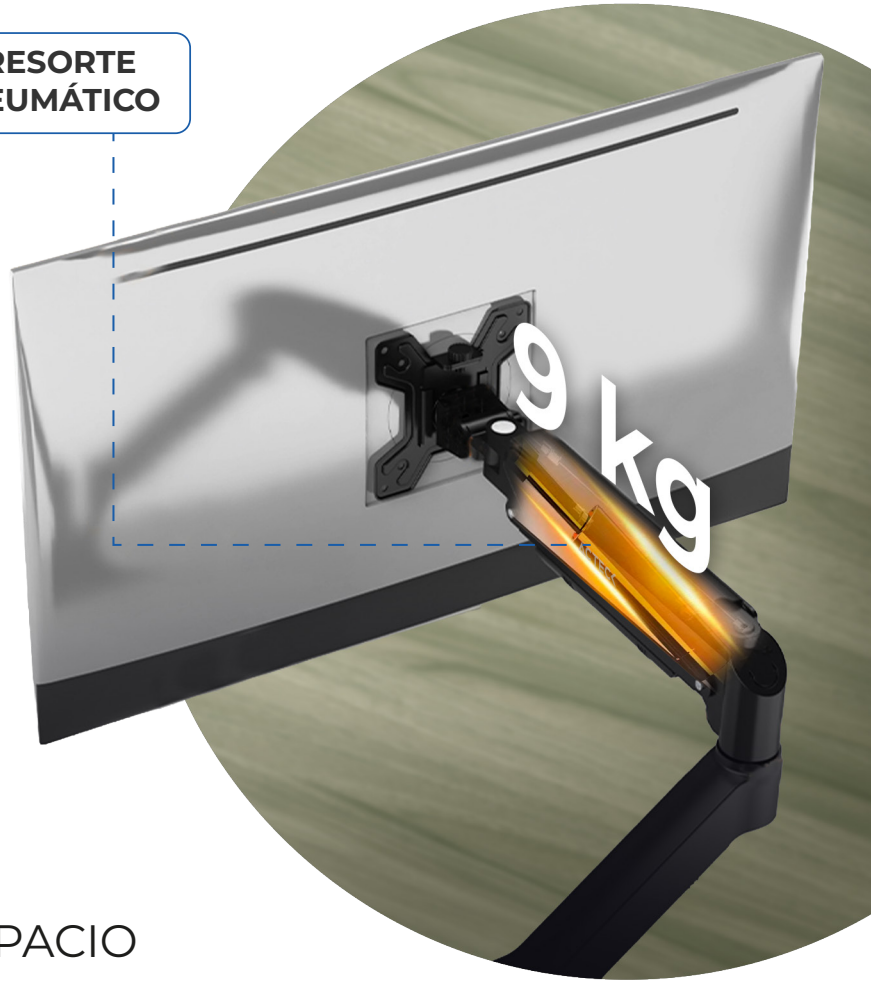

Tamaño de **Monitor** compatible

Compatibilidad **75x75mm** **100x100 mm**

Rotación de Pantalla **180°**

Peso soportado **2-9 Kg**

VERSATILIDAD TOTAL

Soporte versátil compatible con monitores de 13" a 32", ideal para optimizar tu espacio de trabajo. Brinda estabilidad, mejor ergonomía y flexibilidad para adaptar tu pantalla a diferentes configuraciones profesionales o domésticas.

COMPATIBILIDAD ABSOLUTA

Construido bajo los estándares VESA para asegurar el fácil montaje de tus dispositivos preferidos. Con dos configuraciones disponibles: 75 x 75 y 100 x 100 mm.

ROTACIÓN AJUSTABLE

El Enforce Motion SM718 con rotación ajustable de 180°, permite posicionar tus monitores cómodamente y mejorar la ergonomía durante largas jornadas.

RESORTE NEUMÁTICO

SOPORTA HASTA 9 KG

Diseñado para brindar estabilidad y resistencia, capaz de soportar hasta 9 kg en total. Mantén tus dispositivos en movimiento con seguridad.

ORGANIZA TU ESPACIO

Utiliza la canaleta para ocultar los cables de tus dispositivos, y da un acabado limpio y profesional a tu escritorio de manera sencilla y práctica.

FÁCIL INSTALACIÓN

El sistema de abrazadera para escritorio, te da una forma rápida, práctica y sencilla de colocar tu soporte, sin dañar tu mobiliario.