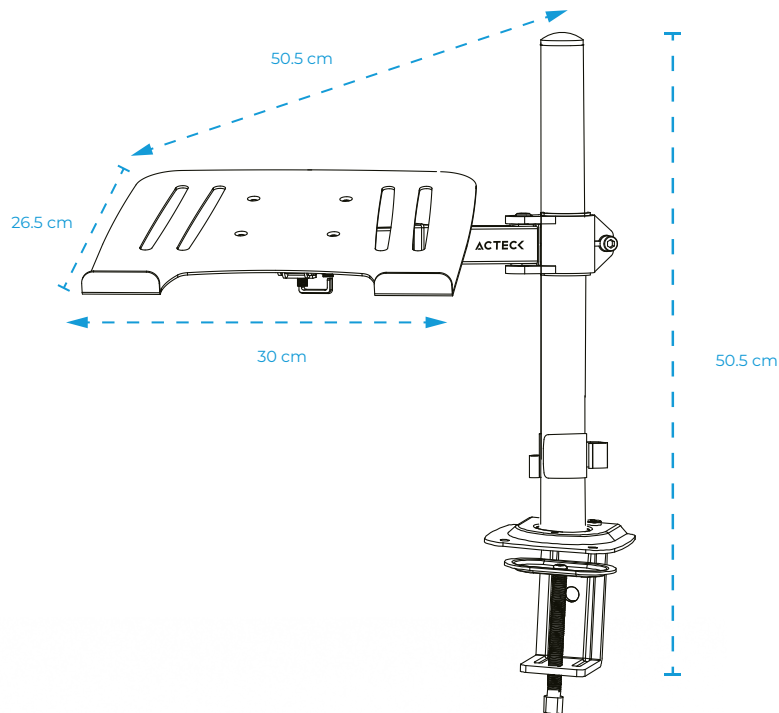

ESPECIFICACIONES

Producto	Soporte Articulado para Laptop con C-Clamp
Modelo	AC-944779
Materiales	Acero y Plástico
Dimensiones	50.5 x 11 x 63 cm
Peso	3.06 kg
Alcance	Estándar
Tamaño de laptop	13" - 17"
Peso máximo soportado	2 ~ 8 Kg
VESA	75 x 75 mm y 100 x 100 mm
Rango de inclinación	45°+ ~ -45°
Rango de giro	90°+ ~ -90°
Rotación de pantalla	180°
Alcance máximo del brazo	50.5 cm
Altura Ajustable	17 cm
Espesor máximo de instalación	1.0 ~ 8.0 cm
Método de montaje	Abrazadera de escritorio

INFORMACIÓN DE EMPAQUE

Código EAN-13	7506215944779
Medida de empaque (L*W*H)	42.5 x 29 x 7 cm
Peso	3.25 kg
Piezas por Master	4
Medidas Master (L*W*H)	44.5 x 33 x 31 cm
Garantía	1 Año

*Medidas aproximadas

MEDIDAS*

Optimiza tu espacio, **eleva tu rendimiento**

ACTECK