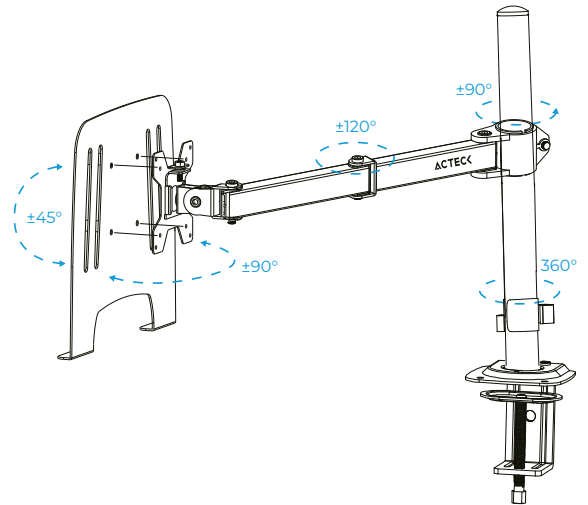

ESPECIFICACIONES

Producto	Soporte Articulado para Laptop con C-Clamp
Modelo	AC-944779
Materiales	Acero y Plástico
Dimensiones	50.5 x 11 x 63 cm
Peso	3.06 kg
Alcance	Estándar
Tamaño de laptop	13" - 17"
Peso máximo soportado	2 ~ 8 Kg
VESA	75 x 75 mm y 100 x 100 mm
Rango de inclinación	45°+ ~ -45°
Rango de giro	90°+ ~ -90°
Rotación de pantalla	180°
Alcance máximo del brazo	50.5 cm
Altura Ajustable	17 cm
Espesor máximo de instalación	1.0 ~ 8.0 cm
Método de montaje	Abrazadera de escritorio

INFORMACIÓN DE EMPAQUE

Código EAN-13	7506215944779
Medida de empaque (L*W*H)	42.5 x 29 x 7 cm
Peso	3.25 kg
Piezas por Master	4
Medidas Master (L*W*H)	44.5 x 33 x 31 cm
Garantía	1 Año

*Medidas aproximadas

MEDIDAS*

Optimiza tu espacio, **eleva tu rendimiento**

ACTECK