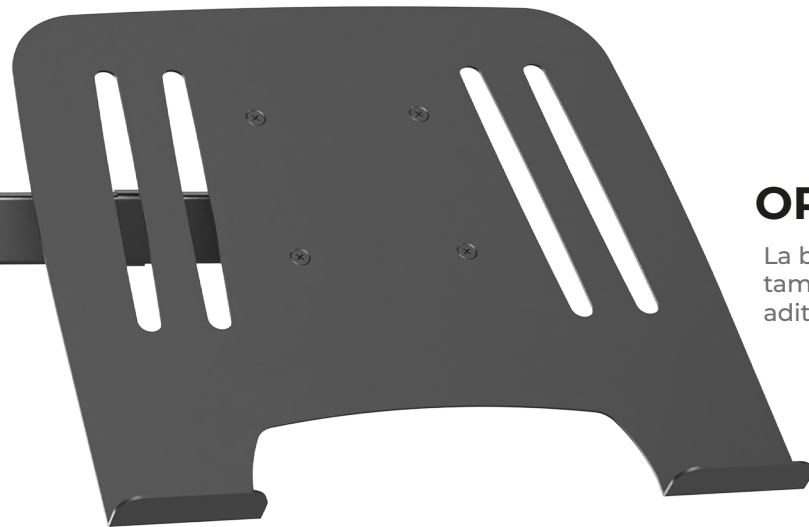

Tamaño de **Laptop** compatible
 13" / 17"

Compatibilidad **VESA**
 75x75mm / 100x100 mm

Rotación de Pantalla
 180°

Peso soportado
 2-8 Kg

VERSATILIDAD TOTAL

Soporte versátil compatible con laptops de 13" a 17", ideal para optimizar tu espacio de trabajo. Brinda estabilidad, mejor ergonomía y flexibilidad para adaptar tu dispositivo a diferentes configuraciones profesionales o domésticas.

COMPATIBILIDAD ABSOLUTA

Construido bajo los estándares VESA para asegurar el fácil montaje de tus dispositivos preferidos. Con dos configuraciones disponibles: 75 x 75 y 100 x 100 mm.

ROTACIÓN AJUSTABLE

El Enforce Zone SM515 con rotación ajustable, permite posicionar tu laptop cómodamente y mejorar la ergonomía durante largas jornadas.

SOPORTA HASTA 8 KG

Diseñado para brindar estabilidad y resistencia, capaz de soportar hasta 8 kg en total. Mantén tus dispositivos en movimiento con seguridad.

ORGANIZA TU ESPACIO

La bandeja incluida se acopla a la mayoría de tamaños de computadoras portátiles. Un solo aditamento para cientos de dispositivos.

FÁCIL INSTALACIÓN

El sistema de abrazadera para escritorio, te da una forma rápida, práctica y sencilla de colocar tu soporte, sin dañar tu mobiliario.