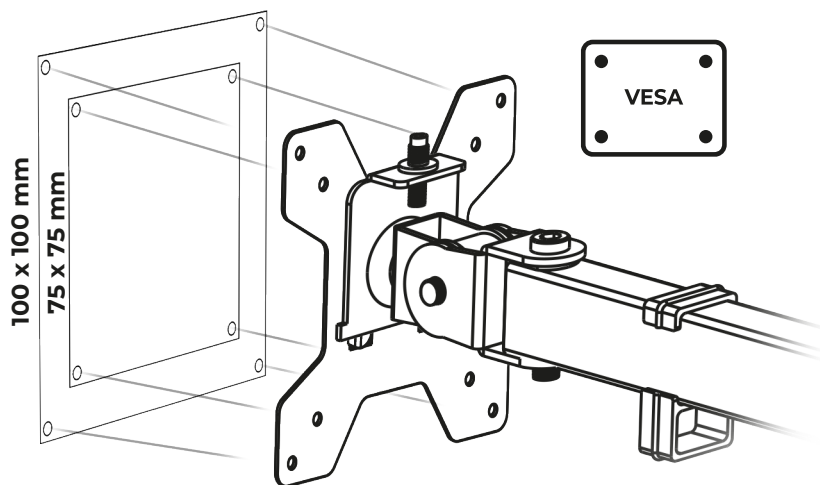

Tamaño de **Laptop** compatible
 13" / 17"

Compatibilidad **VESA**
 75x75mm / 100x100 mm

Rotación de Pantalla
 180°

Peso soportado
 2-8 Kg

VERSATILIDAD TOTAL

Soporte versátil compatible con laptops de 13" a 17", ideal para optimizar tu espacio de trabajo. Brinda estabilidad, mejor ergonomía y flexibilidad para adaptar tu dispositivo a diferentes configuraciones profesionales o domésticas.

COMPATIBILIDAD ABSOLUTA

Construido bajo los estándares VESA para asegurar el fácil montaje de tus dispositivos preferidos. Con dos configuraciones disponibles: 75 x 75 y 100 x 100 mm.

ROTACIÓN AJUSTABLE

El Enforce Zone SM515 con rotación ajustable, permite posicionar tu laptop cómodamente y mejorar la ergonomía durante largas jornadas.

SOPORTA HASTA 8 KG

Diseñado para brindar estabilidad y resistencia, capaz de soportar hasta 8 kg en total. Mantén tus dispositivos en movimiento con seguridad.

INFORMACIÓN DE EMPAQUE

Código EAN-13	7506215944779
Medida de empaque (L*W*H)	42.5 x 29 x 7 cm
Peso	3.25 kg
Piezas por Master	4
Medidas Master (L*W*H)	44.5 x 33 x 31 cm
Garantía	1 Año

*Medidas aproximadas