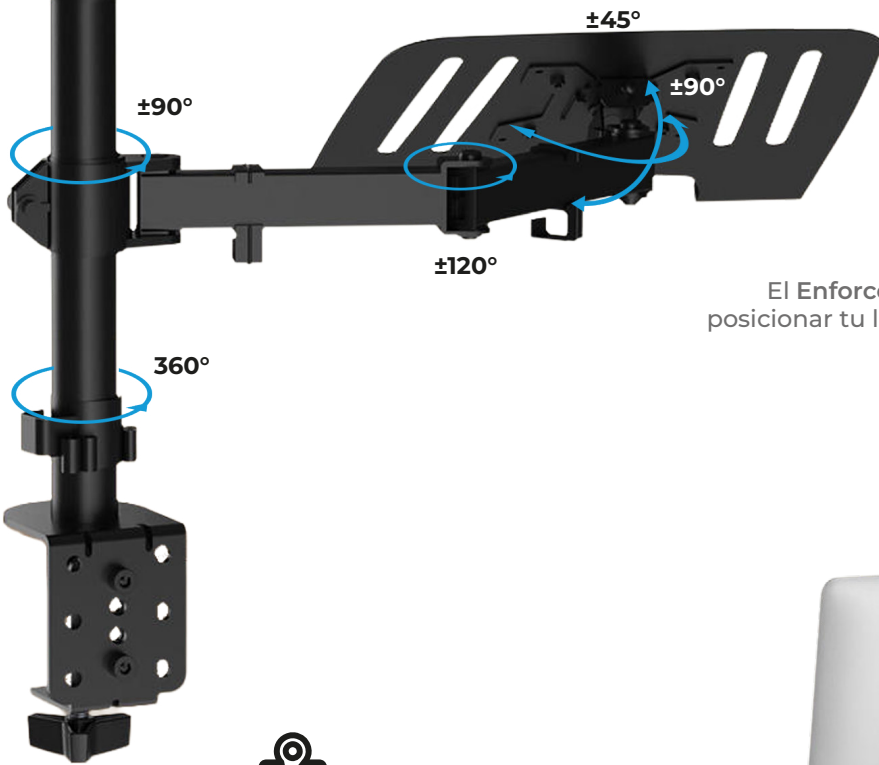

Tamaño de **Laptop** compatible
 13" / 17"

Compatibilidad **VESA**
 75x75mm / 100x100 mm

Rotación de Pantalla
 180°

Peso soportado
 2-8 Kg

VERSATILIDAD TOTAL

Soporte versátil compatible con laptops de 13" a 17", ideal para optimizar tu espacio de trabajo. Brinda estabilidad, mejor ergonomía y flexibilidad para adaptar tu dispositivo a diferentes configuraciones profesionales o domésticas.

COMPATIBILIDAD ABSOLUTA

Construido bajo los estándares VESA para asegurar el fácil montaje de tus dispositivos preferidos. Con dos configuraciones disponibles: 75 x 75 y 100 x 100 mm.

ROTACIÓN AJUSTABLE

El Enforce Zone SM515 con rotación ajustable, permite posicionar tu laptop cómodamente y mejorar la ergonomía durante largas jornadas.

SOPORTA HASTA 8 KG

Diseñado para brindar estabilidad y resistencia, capaz de soportar hasta 8 kg en total. Mantén tus dispositivos en movimiento con seguridad.

ORGANIZA TU ESPACIO

La bandeja incluida se acopla a la mayoría de tamaños de computadoras portátiles. Un solo aditamento para cientos de dispositivos.

FÁCIL INSTALACIÓN

El sistema de abrazadera para escritorio, te da una forma rápida, práctica y sencilla de colocar tu soporte, sin dañar tu mobiliario.