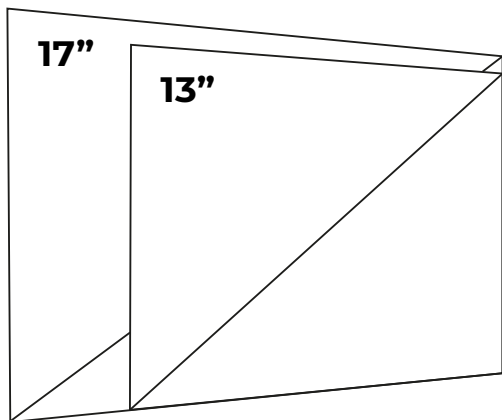

Tamaño de **Laptop** compatible
 13" / 17"

Compatibilidad **VESA**
 75x75mm / 100x100 mm

Rotación de Pantalla
 180°

Peso soportado
 2-8 Kg

VERSATILIDAD TOTAL

Soporte versátil compatible con laptops de 13" a 17", ideal para optimizar tu espacio de trabajo. Brinda estabilidad, mejor ergonomía y flexibilidad para adaptar tu dispositivo a diferentes configuraciones profesionales o domésticas.

COMPATIBILIDAD ABSOLUTA

Construido bajo los estándares VESA para asegurar el fácil montaje de tus dispositivos preferidos. Con dos configuraciones disponibles: 75 x 75 y 100 x 100 mm.

ROTACIÓN AJUSTABLE

El Enforce Zone SM515 con rotación ajustable, permite posicionar tu laptop cómodamente y mejorar la ergonomía durante largas jornadas.

SOPORTA HASTA 8 KG

Diseñado para brindar estabilidad y resistencia, capaz de soportar hasta 8 kg en total. Mantén tus dispositivos en movimiento con seguridad.

INFORMACIÓN DE EMPAQUE

Código EAN-13	7506215944779
Medida de empaque (L*W*H)	42.5 x 29 x 7 cm
Peso	3.25 kg
Piezas por Master	4
Medidas Master (L*W*H)	44.5 x 33 x 31 cm
Garantía	1 Año

*Medidas aproximadas