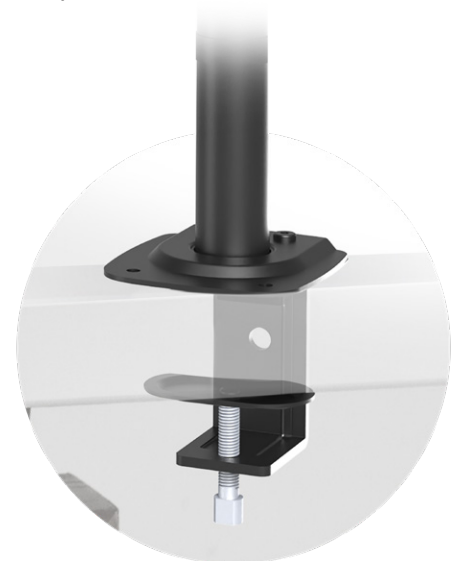

Tamaño de **Laptop** compatible
 13" / 17"

Compatibilidad **VESA**
 75x75mm / 100x100 mm

Rotación de Pantalla
 180°

Peso soportado
 2-8 Kg

VERSATILIDAD TOTAL

Soporte versátil compatible con laptops de 13" a 17", ideal para optimizar tu espacio de trabajo. Brinda estabilidad, mejor ergonomía y flexibilidad para adaptar tu dispositivo a diferentes configuraciones profesionales o domésticas.

COMPATIBILIDAD ABSOLUTA

Construido bajo los estándares VESA para asegurar el fácil montaje de tus dispositivos preferidos. Con dos configuraciones disponibles: 75 x 75 y 100 x 100 mm.

ROTACIÓN AJUSTABLE

El Enforce Zone SM515 con rotación ajustable, permite posicionar tu laptop cómodamente y mejorar la ergonomía durante largas jornadas.

SOPORTA HASTA 8 KG

Diseñado para brindar estabilidad y resistencia, capaz de soportar hasta 8 kg en total. Mantén tus dispositivos en movimiento con seguridad.

ORGANIZA TU ESPACIO

La bandeja incluida se acopla a la mayoría de tamaños de computadoras portátiles. Un solo aditamento para cientos de dispositivos.

FÁCIL INSTALACIÓN

El sistema de abrazadera para escritorio, te da una forma rápida, práctica y sencilla de colocar tu soporte, sin dañar tu mobiliario.