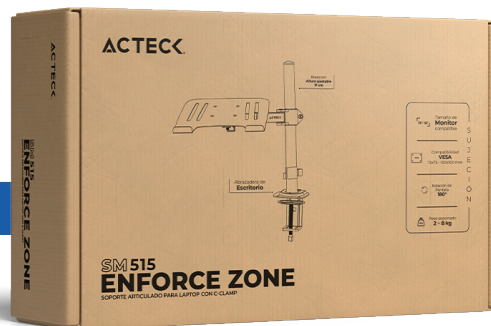

ESPECIFICACIONES

Producto	Soporte Articulado para Laptop con C-Clamp
Modelo	AC-944779
Materiales	Acero y Plástico
Dimensiones	50.5 x 11 x 63 cm
Peso	3.06 kg
Alcance	Estándar
Tamaño de laptop	13" - 17"
Peso máximo soportado	2 ~ 8 Kg
VESA	75 x 75 mm y 100 x 100 mm
Rango de inclinación	45°+ ~ -45°
Rango de giro	90°+ ~ -90°
Rotación de pantalla	180°
Alcance máximo del brazo	50.5 cm
Altura Ajustable	17 cm
Espesor máximo de instalación	1.0 ~ 8.0 cm
Método de montaje	Abrazadera de escritorio

INFORMACIÓN DE EMPAQUE

Código EAN-13	7506215944779
Medida de empaque (L*W*H)	42.5 x 29 x 7 cm
Peso	3.25 kg
Piezas por Master	4
Medidas Master (L*W*H)	44.5 x 33 x 31 cm
Garantía	1 Año

*Medidas aproximadas

MEDIDAS*

Optimiza tu espacio, **eleva tu rendimiento**

ACTECK