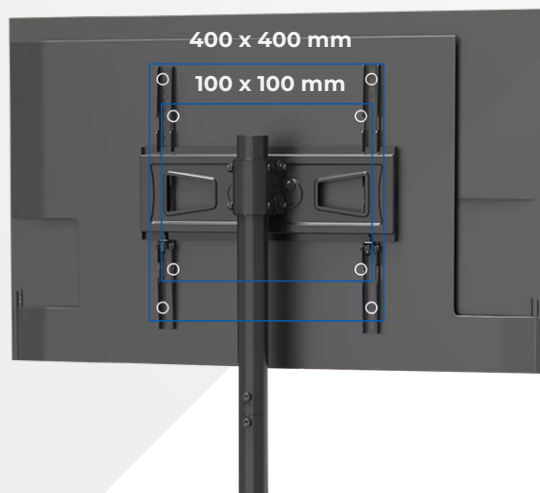

Carrito Movil para TV 32" a 65" con Repisa
ENFORCE MOVIL SP700

ACTECK

1 año de garantía

32" - 65"

Tamaño de Pantalla compatible

Compatibilidad 100x100 mm 400x400 mm

Altura máxima 142 - 155 cm

Peso soportado 40 kg Pantalla 5 kg Repisa

UN SOPORTE, DIFERENTES TAMAÑOS

Compatible con una amplia variedad de pantallas, este soporte con ruedas es ideal para **TVs de 32" a 65"**. Brinda una sujeción firme y estable, permitiéndote mover y colocar tu pantalla con total facilidad en cualquier espacio.

65"

DISEÑADO PARA ADAPTARSE

Diseñado bajo estándar VESA, permite una instalación rápida, firme y segura. Compatible con patrones de 100 x 100 a 400 x 400 mm, garantizando un ajuste preciso para tu pantalla.

40 kg

5 kg

15°

ÁNGULO DE **INCLINACIÓN**

Ajusta el **ángulo hasta 15°** para lograr una mejor visualización y mayor comodidad en cualquier posición.

ESPECIFICACIONES

| | |
|--------------------------------|--|
| Producto | Carrito Movil para TV 32" a 65" con Repisa |
| Modelo | AC-944816 |
| Materiales | Acero y Plástico |
| Dimensiones | 50 x 37 x 155 cm |
| Peso | 8.33 kg |
| Alcance | Estándar |
| Tamaño de pantalla | 32" - 65" |
| Número de pantallas soportadas | 1 |
| Peso máximo soportado | 40 Kg |
| VESA | 100 x 100 mm y 400 x 400 mm |
| Rango de inclinación | 15°+ ~ -15° |
| Rango de giro | 25°+ ~ -25° |
| Altura ajustable | 12 / 12 cm |
| Método de montaje | Base con ruedas |