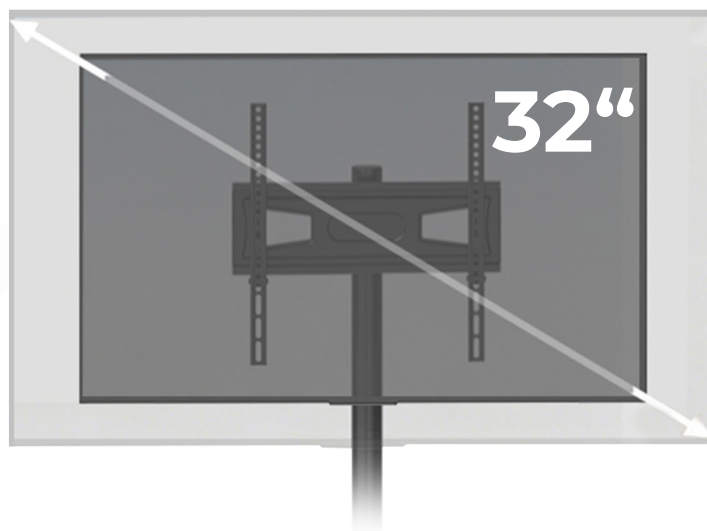

Carrito Movil para TV 32" a 65" con Repisa
ENFORCE MOVIL SP700

ACTECK

1 año de garantía

32" - 65"

Tamaño de Pantalla compatible

Compatibilidad 100x100 mm 400x400 mm

Altura máxima 142 - 155 cm

Peso soportado 40 kg Pantalla 5 kg Repisa

UN SOPORTE, DIFERENTES TAMAÑOS

Compatible con una amplia variedad de pantallas, este soporte con ruedas es ideal para **TVs de 32" a 65"**. Brinda una sujeción firme y estable, permitiéndote mover y colocar tu pantalla con total facilidad en cualquier espacio.

65"

DISEÑADO PARA ADAPTARSE

Diseñado bajo estándar VESA, permite una instalación rápida, firme y segura. Compatible con patrones de 100 x 100 a 400 x 400 mm, garantizando un ajuste preciso para tu pantalla.

40 kg

5 kg

15°

ÁNGULO DE **INCLINACIÓN**

Ajusta el **ángulo hasta 15°** para lograr una mejor visualización y mayor comodidad en cualquier posición.

ESPECIFICACIONES

| | |
|--------------------------------|--|
| Producto | Carrito Movil para TV 32" a 65" con Repisa |
| Modelo | AC-944816 |
| Materiales | Acero y Plástico |
| Dimensiones | 50 x 37 x 155 cm |
| Peso | 8.33 kg |
| Alcance | Estándar |
| Tamaño de pantalla | 32" - 65" |
| Número de pantallas soportadas | 1 |
| Peso máximo soportado | 40 Kg |
| VESA | 100 x 100 mm y 400 x 400 mm |
| Rango de inclinación | 15°+ ~ -15° |
| Rango de giro | 25°+ ~ -25° |
| Altura ajustable | 12 / 12 cm |
| Método de montaje | Base con ruedas |