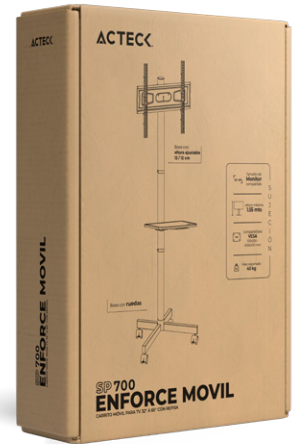

Carrito Movil para TV 32" a 65" con Repisa
ENFORCE MOVIL SP700

ACTECK

1 año de garantía

32" - 65"

Tamaño de Pantalla compatible

Compatibilidad 100x100 mm 400x400 mm

Altura máxima 142 - 155 cm

Peso soportado 40 kg Pantalla 5 kg Repisa

65"

DISEÑADO PARA ADAPTARSE

Diseñado bajo estándar VESA, permite una instalación rápida, firme y segura. Compatible con patrones de 100 x 100 a 400 x 400 mm, garantizando un ajuste preciso para tu pantalla.

40 kg

5 kg

15°

ÁNGULO DE **INCLINACIÓN**

Ajusta el **ángulo hasta 15°** para lograr una mejor visualización y mayor comodidad en cualquier posición.

ESPECIFICACIONES

| | |
|--------------------------------|--|
| Producto | Carrito Movil para TV 32" a 65" con Repisa |
| Modelo | AC-944816 |
| Materiales | Acero y Plástico |
| Dimensiones | 50 x 37 x 155 cm |
| Peso | 8.33 kg |
| Alcance | Estándar |
| Tamaño de pantalla | 32" - 65" |
| Número de pantallas soportadas | 1 |
| Peso máximo soportado | 40 Kg |
| VESA | 100 x 100 mm y 400 x 400 mm |
| Rango de inclinación | 15°+ ~ -15° |
| Rango de giro | 25°+ ~ -25° |
| Altura ajustable | 12 / 12 cm |
| Método de montaje | Base con ruedas |

INFORMACIÓN DE EMPAQUE

| | |
|---------------------------|-----------------------|
| Código EAN-13 | 7506215944816 |
| Medida de empaque (L*W*H) | 32.3 x 12.5 x 43.8 cm |
| Peso | 8.45 kg |
| Garantía | 1 Año |