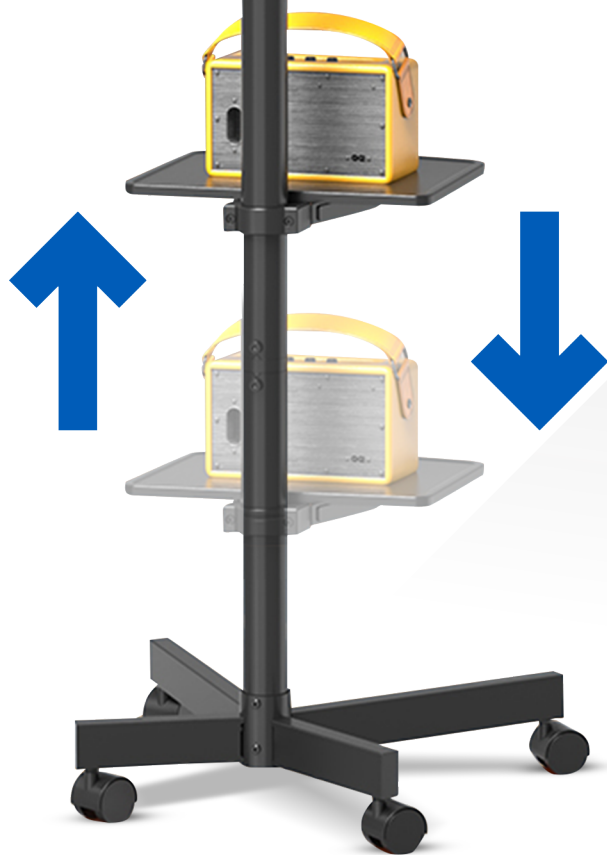

Carrito Movil para TV 32" a 65" con Repisa
ENFORCE MOVIL SP700

ACTECK

1 año de garantía

32" - 65"

Tamaño de Pantalla compatible

Compatibilidad 100x100 mm 400x400 mm

Altura máxima 142 - 155 cm

Peso soportado 40 kg Pantalla 5 kg Repisa

UN SOPORTE, DIFERENTES TAMAÑOS

Compatible con una amplia variedad de pantallas, este soporte con ruedas es ideal para **TVs de 32" a 65"**. Brinda una sujeción firme y estable, permitiéndote mover y colocar tu pantalla con total facilidad en cualquier espacio.

65"

DISEÑADO PARA ADAPTARSE

Diseñado bajo estándar VESA, permite una instalación rápida, firme y segura. Compatible con patrones de 100 x 100 a 400 x 400 mm, garantizando un ajuste preciso para tu pantalla.

40 kg

5 kg

15°

ÁNGULO DE **INCLINACIÓN**

Ajusta el **ángulo hasta 15°** para lograr una mejor visualización y mayor comodidad en cualquier posición.

ESPECIFICACIONES

| | |
|--------------------------------|--|
| Producto | Carrito Movil para TV 32" a 65" con Repisa |
| Modelo | AC-944816 |
| Materiales | Acero y Plástico |
| Dimensiones | 50 x 37 x 155 cm |
| Peso | 8.33 kg |
| Alcance | Estándar |
| Tamaño de pantalla | 32" - 65" |
| Número de pantallas soportadas | 1 |
| Peso máximo soportado | 40 Kg |
| VESA | 100 x 100 mm y 400 x 400 mm |
| Rango de inclinación | 15°+ ~ -15° |
| Rango de giro | 25°+ ~ -25° |
| Altura ajustable | 12 / 12 cm |
| Método de montaje | Base con ruedas |