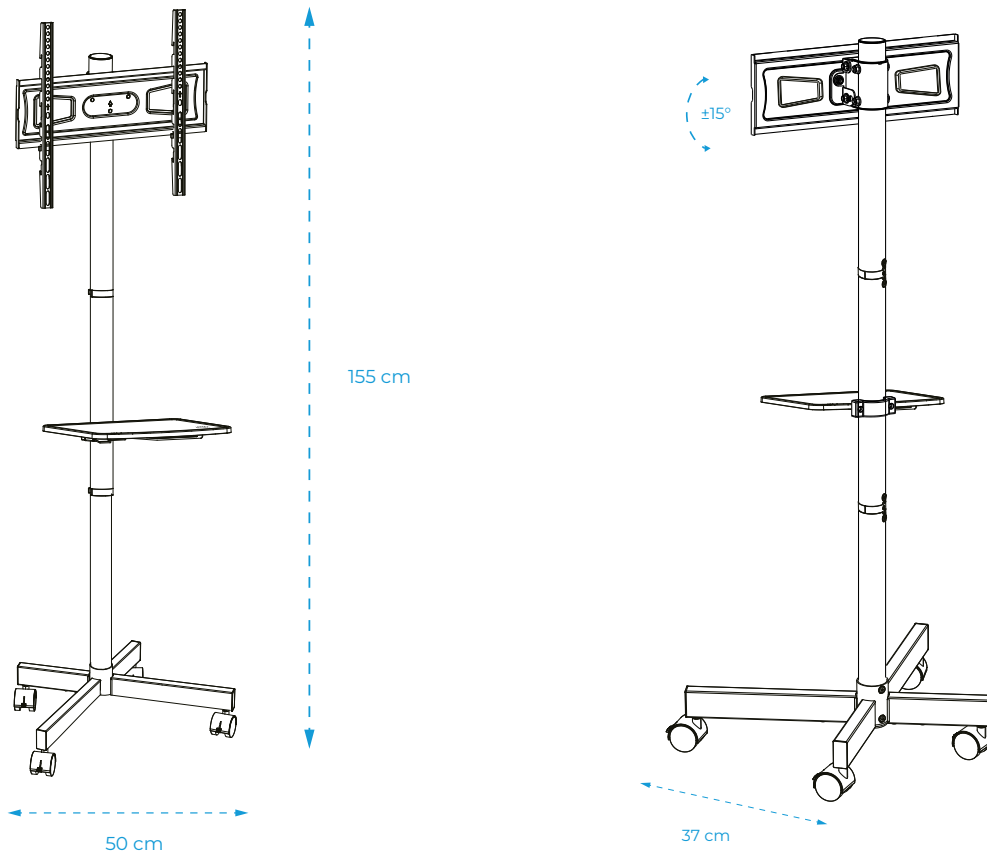

MEDIDAS*

Optimiza tu espacio, **eleva tu rendimiento**

AC-TECK