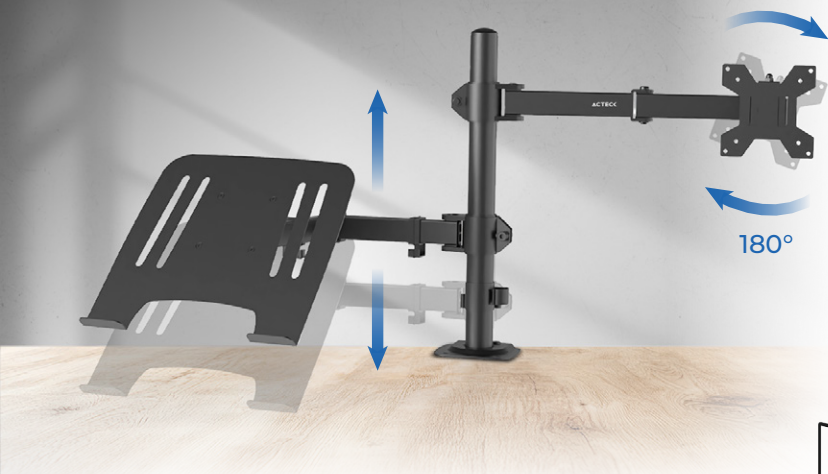

Tamaño de Laptop compatible
13" / 17"

Tamaño de Monitor compatible
17" / 32"

Compatibilidad VESA
75x75mm / 100x100 mm

Rotación de Pantalla
180°

Peso soportado
2-8 Kg

VERSATILIDAD EN CADA ÁNGULO

Con bandeja diseñada para laptops de 13 a 17 pulgadas y monitores de 17 a 32 pulgadas. Proporciona soporte seguro y estable, ideal para optimizar el espacio de trabajo y complementar configuraciones híbridas con monitor externo.

COMPATIBILIDAD ABSOLUTA

Compatible con estándares VESA 75x75 mm y 100x100 mm, facilitando una instalación segura y firme. Permite integrar distintos monitores de manera sencilla, asegurando una sujeción confiable en todo momento.

ERGONOMÍA QUE SE ADAPTA

Ajusta la altura y encuentra el ángulo perfecto con su amplio rango de movimiento. Mejora tu postura y productividad con un soporte versátil y resistente.

MOVIMIENTO TOTAL, CONTROL ABSOLUTO

Gira, inclina y rota tu pantalla fácilmente. Diseñado para ofrecer flexibilidad completa sin sacrificar estabilidad ni seguridad.

CAPACIDAD Y ESTABILIDAD

Estructura robusta con capacidad de carga de hasta 8 kg. Garantiza estabilidad para monitores y laptops, evitando movimientos no deseados y proporcionando un soporte confiable incluso en configuraciones de uso intensivo.