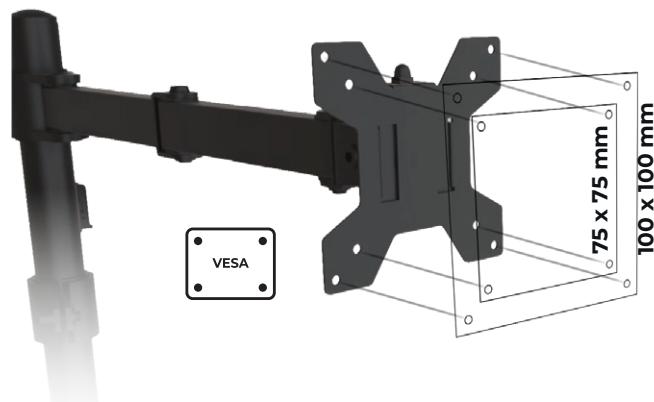

Tamaño de Laptop compatible
13" / 17"

Tamaño de Monitor compatible
17" / 32"

Compatibilidad VESA
75x75mm / 100x100 mm

Rotación de Pantalla
180°

Peso soportado
2-8 Kg

VERSATILIDAD EN CADA ÁNGULO

Con bandeja diseñada para laptops de 13 a 17 pulgadas y monitores de 17 a 32 pulgadas. Proporciona soporte seguro y estable, ideal para optimizar el espacio de trabajo y complementar configuraciones híbridas con monitor externo.

COMPATIBILIDAD ABSOLUTA

Compatible con estándares VESA 75x75 mm y 100x100 mm, facilitando una instalación segura y firme. Permite integrar distintos monitores de manera sencilla, asegurando una sujeción confiable en todo momento.

ERGONOMÍA QUE SE ADAPTA

Ajusta la altura y encuentra el ángulo perfecto con su amplio rango de movimiento. Mejora tu postura y productividad con un soporte versátil y resistente.

MOVIMIENTO TOTAL, CONTROL ABSOLUTO

Gira, inclina y rota tu pantalla fácilmente. Diseñado para ofrecer flexibilidad completa sin sacrificar estabilidad ni seguridad.

CAPACIDAD Y ESTABILIDAD

Estructura robusta con capacidad de carga de hasta 8 kg. Garantiza estabilidad para monitores y laptops, evitando movimientos no deseados y proporcionando un soporte confiable incluso en configuraciones de uso intensivo.