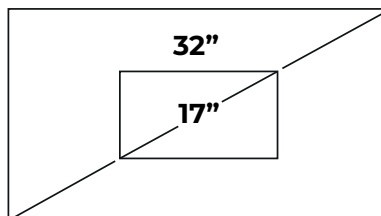

Tamaño de Laptop compatible
13" / 17"

Tamaño de Monitor compatible
17" / 32"

Compatibilidad VESA
75x75mm / 100x100 mm

Rotación de Pantalla
180°

Peso soportado
2-8 Kg

VERSATILIDAD EN CADA ÁNGULO

Con bandeja diseñada para laptops de 13 a 17 pulgadas y monitores de 17 a 32 pulgadas. Proporciona soporte seguro y estable, ideal para optimizar el espacio de trabajo y complementar configuraciones híbridas con monitor externo.

COMPATIBILIDAD ABSOLUTA

Compatible con estándares VESA 75x75 mm y 100x100 mm, facilitando una instalación segura y firme. Permite integrar distintos monitores de manera sencilla, asegurando una sujeción confiable en todo momento.

ESPECIFICACIONES

Producto	Soporte Articulado para Monitor y Laptop con C-Clamp
Modelo	AC-944786
Materiales	Acero y Plástico
Dimensiones	50.5 x 11.0 x 40.0 cm
Peso	3.71 kg
Alcance	Estándar
Tamaño de pantalla	Laptop 13" - 17" / Monitor 17" - 32"
Número de pantallas soportadas	1
Peso máximo soportado	2 ~ 8 kg
VESA	75 x 75 mm y 100 x 100 mm
Rango de inclinación	45°+ ~ -45°
Rango de giro	90°+ ~ -90°
Rotación de pantalla	180°
Alcance máximo del brazo	50.5 cm
Altura Ajustable	6.4 / 6.4 cm
Espesor máximo de instalación	1.0 ~ 8.0 cm
Método de montaje	Abrazadera de escritorio

INFORMACIÓN DE EMPAQUE

Código EAN-13	7506215944786
Medida de empaque (L*W*H)	42 x 7.5 x 29 cm
Peso	3.95 kg
Piezas por Master	4
Medidas Master (L*W*H)	44.5 x 33 x 31 cm
Garantía	1 Año

*Medidas aproximadas