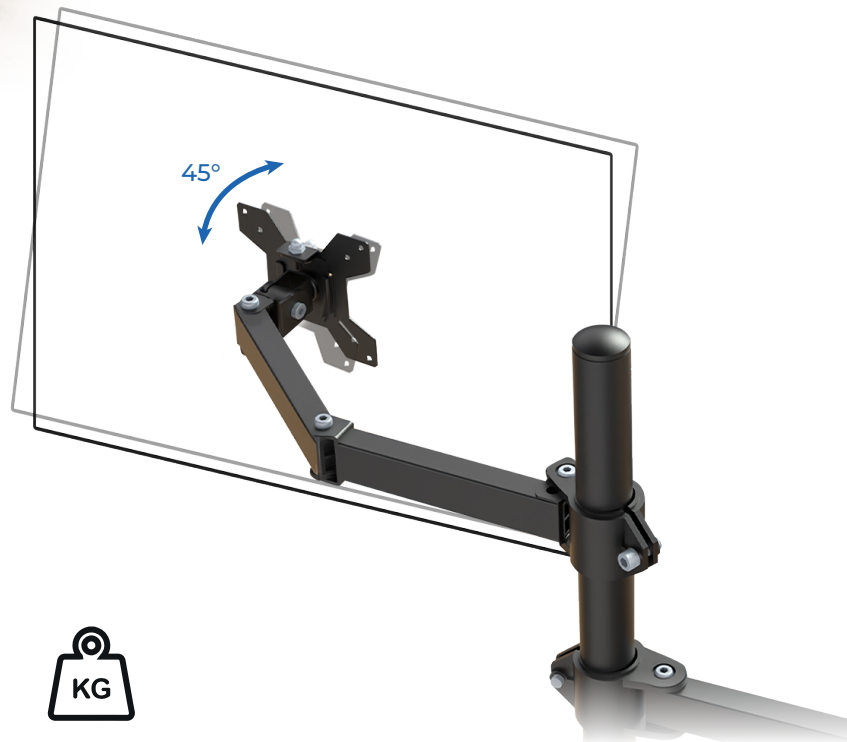

COMPATIBILIDAD ABSOLUTA

Compatible con estándares VESA 75x75 mm y 100x100 mm, facilitando una instalación segura y firme. Permite integrar distintos monitores de manera sencilla, asegurando una sujeción confiable en todo momento.

ERGONOMÍA QUE SE ADAPTA

Ajusta la altura y encuentra el ángulo perfecto con su amplio rango de movimiento. Mejora tu postura y productividad con un soporte versátil y resistente.

MOVIMIENTO TOTAL, CONTROL ABSOLUTO

Gira, inclina y rota tu pantalla fácilmente. Diseñado para ofrecer flexibilidad completa sin sacrificar estabilidad ni seguridad.

CAPACIDAD Y ESTABILIDAD

Estructura robusta con capacidad de carga de hasta 8 kg. Garantiza estabilidad para monitores y laptops, evitando movimientos no deseados y proporcionando un soporte confiable incluso en configuraciones de uso intensivo.

SISTEMA DE SUJECCIÓN **SEGURA**

Cuenta con mecanismo de fijación mediante abrazadera que se adapta firmemente al escritorio. Optimiza el espacio de trabajo, brinda mayor seguridad en la instalación y mantiene el equipo estable durante su uso diario.