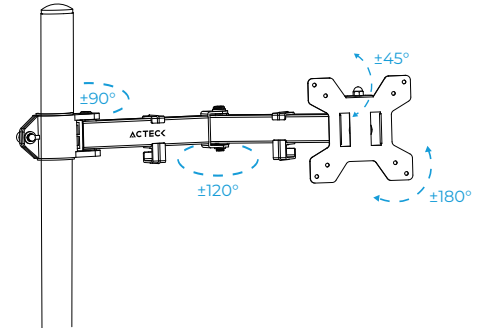

SISTEMA DE SUJECCIÓN **SEGURA**

Cuenta con mecanismo de fijación mediante abrazadera que se adapta firmemente al escritorio. Optimiza el espacio de trabajo, brinda mayor seguridad en la instalación y mantiene el equipo estable durante su uso diario.

ESPECIFICACIONES

Producto	Soporte Articulado para Monitor y Laptop con C-Clamp
Modelo	AC-944786
Materiales	Acero y Plástico
Dimensiones	50.5 x 11.0 x 40.0 cm
Peso	3.71 kg
Alcance	Estándar
Tamaño de pantalla	Laptop 13" - 17" / Monitor 17" - 32"
Número de pantallas soportadas	1
Peso máximo soportado	2 ~ 8 kg
VESA	75 x 75 mm y 100 x 100 mm
Rango de inclinación	45°+ ~ -45°
Rango de giro	90°+ ~ -90°
Rotación de pantalla	180°
Alcance máximo del brazo	50.5 cm
Altura Ajustable	6.4 / 6.4 cm
Espesor máximo de instalación	1.0 ~ 8.0 cm
Método de montaje	Abrazadera de escritorio

INFORMACIÓN DE EMPAQUE

Código EAN-13	7506215944786
Medida de empaque (L*W*H)	42 x 7.5 x 29 cm
Peso	3.95 kg
Piezas por Master	4
Medidas Master (L*W*H)	44.5 x 33 x 31 cm
Garantía	1 Año

*Medidas aproximadas