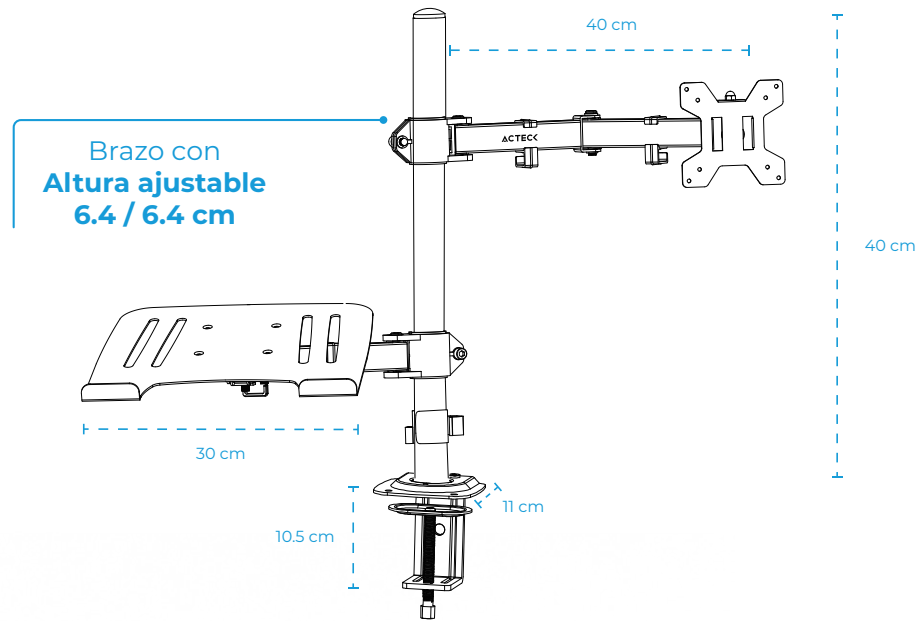

MEDIDAS*

Optimiza tu espacio, **eleva tu rendimiento**

ACTECK