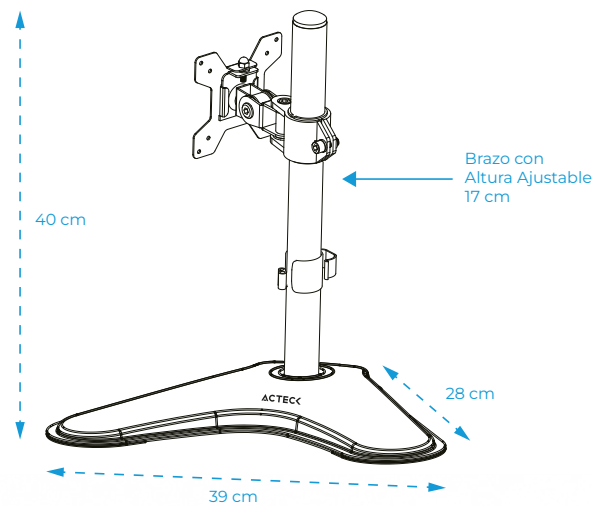

El soporte permite inclinación vertical de +15° a -15° y ajuste horizontal de +45° a -45°, facilitando encontrar el ángulo ideal para una visualización más cómoda y eficiente.

FLEXIBILIDAD PARA CADA TAREA

Permite regular la altura hasta 17 cm y cuenta con giro de 180°, facilitando la orientación vertical del monitor para adaptarse a distintas tareas y espacios de trabajo.

SOPORTE FIRME Y CONFIABLE

Diseñado para soportar hasta 8 kg, ofrece una sujeción estable y segura para tu monitor en todo momento.

ESPECIFICACIONES

Producto	Soporte Articulado para Monitor con Base
Modelo	AC-944793
Materiales	Acero y Plástico
Dimensiones	39,0 x 28,0 x 40,0 cm
Peso	1,86 kg
Alcance	Estándar
Tamaño de pantalla	13" - 32"
Número de pantallas soportadas	1
Peso máximo soportado	2 ~ 8 Kg
VESA	75 x 75 mm y 100 x 100 mm
Rango de inclinación	45°+ ~ -45°
Rango de giro	15°+ ~ -15°
Rotación de pantalla	180°
Alcance máximo del brazo	39 cm
Altura Ajustable	17 cm
Método de montaje	Base sujetadora

INFORMACIÓN DE EMPAQUE

Código EAN-13	7506215944793
Medida de empaque (L*W*H)	42 x 7,5 x 29 cm
Peso	2,20 kg
Piezas por Master	4
Medidas Master (L*W*H)	44,5 x 33 x 31 cm
Garantía	1 Año

MEDIDAS*

*Medidas aproximadas