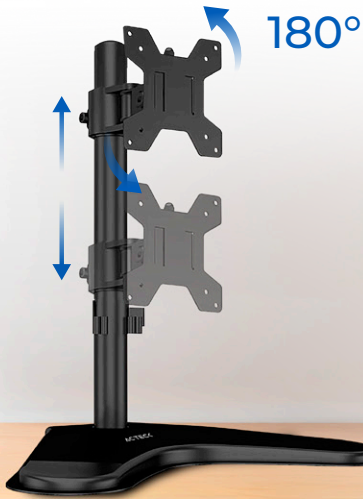

Tamaño de Monitor compatible
13" / 32"

Compatibilidad
75x75mm
100x100 mm

Rotación de Pantalla
180°

Peso soportado
2-8 Kg

VERSATILIDAD PARA ESPACIOS DE TRABAJO

Compatible con monitores de 13" a 32", este soporte ofrece una solución eficiente para optimizar el espacio. Proporciona estabilidad, mejora la ergonomía y permite ajustar la pantalla según distintas necesidades en entornos

COMPATIBILIDAD ESTANDARIZADA

Diseñado bajo normas VESA, facilita el montaje de distintos dispositivos de forma segura y sencilla. Compatible con configuraciones de 75 x 75 y 100 x 100 mm.

AJUSTE PRECISO, VISUALIZACIÓN MEJORADA

El soporte permite inclinación vertical de +15° a -15° y ajuste horizontal de +45° a -45°, facilitando encontrar el ángulo ideal para una visualización más cómoda y eficiente.

FLEXIBILIDAD PARA CADA TAREA

Permite regular la altura hasta 17 cm y cuenta con giro de 180°, facilitando la orientación vertical del monitor para adaptarse a distintas tareas y espacios de trabajo.

SOPORTE FIRME Y CONFIABLE

Diseñado para soportar hasta 8 kg, ofrece una sujeción estable y segura para tu monitor en todo momento.