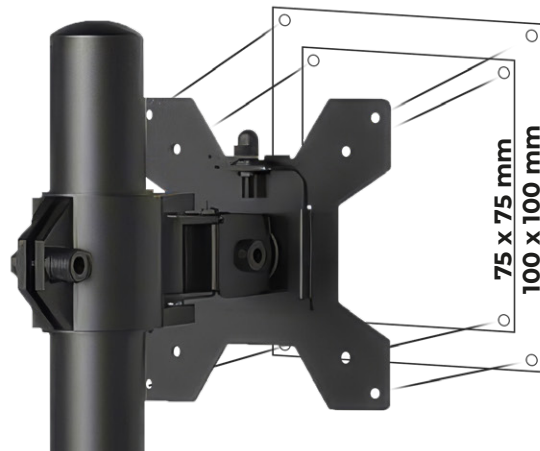

Tamaño de Monitor compatible
13" / 32"

Compatibilidad
75x75mm
100x100 mm

Rotación de Pantalla
180°

Peso soportado
2-8 Kg

VERSATILIDAD PARA ESPACIOS DE TRABAJO

Compatible con monitores de 13" a 32", este soporte ofrece una solución eficiente para optimizar el espacio. Proporciona estabilidad, mejora la ergonomía y permite ajustar la pantalla según distintas necesidades en entornos

COMPATIBILIDAD ESTANDARIZADA

Diseñado bajo normas VESA, facilita el montaje de distintos dispositivos de forma segura y sencilla. Compatible con configuraciones de 75 x 75 y 100 x 100 mm.

AJUSTE PRECISO, VISUALIZACIÓN MEJORADA

El soporte permite inclinación vertical de +15° a -15° y ajuste horizontal de +45° a -45°, facilitando encontrar el ángulo ideal para una visualización más cómoda y eficiente.

FLEXIBILIDAD PARA CADA TAREA

Permite regular la altura hasta 17 cm y cuenta con giro de 180°, facilitando la orientación vertical del monitor para adaptarse a distintas tareas y espacios de trabajo.

SOPORTE FIRME Y CONFIABLE

Diseñado para soportar hasta 8 kg, ofrece una sujeción estable y segura para tu monitor en todo momento.