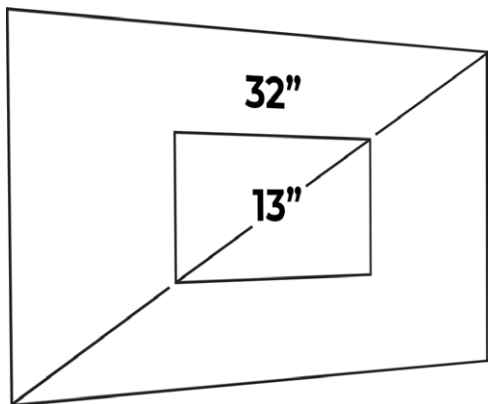

Tamaño de Monitor compatible
13" / 32"

Compatibilidad
75x75mm
100x100 mm

Rotación de Pantalla
180°

Peso soportado
2-8 Kg

VERSATILIDAD PARA ESPACIOS DE TRABAJO

Compatible con monitores de 13" a 32", este soporte ofrece una solución eficiente para optimizar el espacio. Proporciona estabilidad, mejora la ergonomía y permite ajustar la pantalla según distintas necesidades en entornos

El soporte permite inclinación vertical de +15° a -15° y ajuste horizontal de +45° a -45°, facilitando encontrar el ángulo ideal para una visualización más cómoda y eficiente.

FLEXIBILIDAD PARA CADA TAREA

ESPECIFICACIONES

Producto	Soporte Articulado para Monitor con Base
Modelo	AC-944793
Materiales	Acero y Plástico
Dimensiones	39,0 x 28,0 x 40,0 cm
Peso	1,86 kg
Alcance	Estándar
Tamaño de pantalla	13" - 32"
Número de pantallas soportadas	1
Peso máximo soportado	2 ~ 8 Kg
VESA	75 x 75 mm y 100 x 100 mm
Rango de inclinación	45°+ ~ -45°
Rango de giro	15°+ ~ -15°
Rotación de pantalla	180°
Alcance máximo del brazo	39 cm
Altura Ajustable	17 cm
Método de montaje	Base sujetadora

INFORMACIÓN DE EMPAQUE

Código EAN-13	7506215944793
Medida de empaque (L*W*H)	42 x 7,5 x 29 cm
Peso	2,20 kg
Piezas por Master	4
Medidas Master (L*W*H)	44,5 x 33 x 31 cm
Garantía	1 Año

MEDIDAS*

*Medidas aproximadas