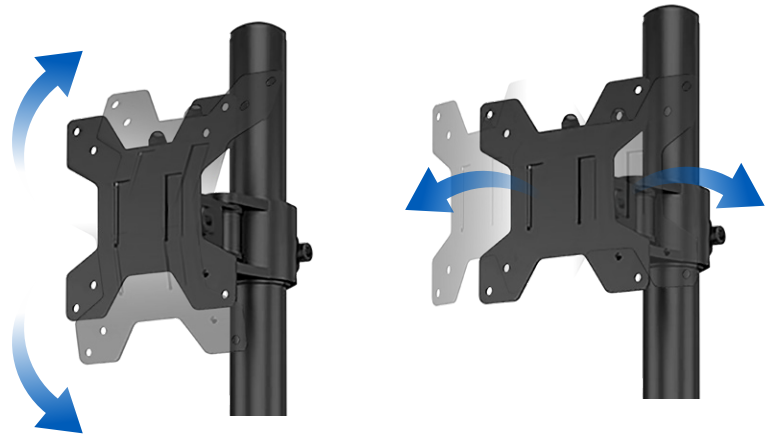

Tamaño de Monitor compatible
13" / 32"

Compatibilidad
75x75mm
100x100 mm

Rotación de Pantalla
180°

Peso soportado
2-8 Kg

VERSATILIDAD PARA ESPACIOS DE TRABAJO

Compatible con monitores de 13" a 32", este soporte ofrece una solución eficiente para optimizar el espacio. Proporciona estabilidad, mejora la ergonomía y permite ajustar la pantalla según distintas necesidades en entornos

COMPATIBILIDAD ESTANDARIZADA

Diseñado bajo normas VESA, facilita el montaje de distintos dispositivos de forma segura y sencilla. Compatible con configuraciones de 75 x 75 y 100 x 100 mm.

AJUSTE PRECISO, VISUALIZACIÓN MEJORADA

El soporte permite inclinación vertical de +15° a -15° y ajuste horizontal de +45° a -45°, facilitando encontrar el ángulo ideal para una visualización más cómoda y eficiente.

FLEXIBILIDAD PARA CADA TAREA

Permite regular la altura hasta 17 cm y cuenta con giro de 180°, facilitando la orientación vertical del monitor para adaptarse a distintas tareas y espacios de trabajo.

SOPORTE FIRME Y CONFIABLE

Diseñado para soportar hasta 8 kg, ofrece una sujeción estable y segura para tu monitor en todo momento.