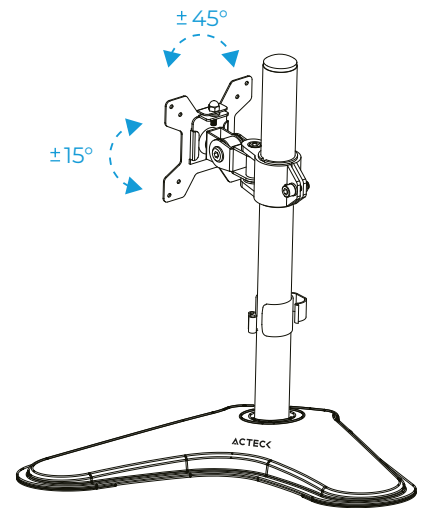

El soporte permite inclinación vertical de +15° a -15° y ajuste horizontal de +45° a -45°, facilitando encontrar el ángulo ideal para una visualización más cómoda y eficiente.

FLEXIBILIDAD PARA CADA TAREA

Permite regular la altura hasta 17 cm y cuenta con giro de 180°, facilitando la orientación vertical del monitor para adaptarse a distintas tareas y espacios de trabajo.

SOPORTE FIRME Y CONFIABLE

Diseñado para soportar hasta 8 kg, ofrece una sujeción estable y segura para tu monitor en todo momento.

ESPECIFICACIONES

Producto	Soporte Articulado para Monitor con Base
Modelo	AC-944793
Materiales	Acero y Plástico
Dimensiones	39,0 x 28,0 x 40,0 cm
Peso	1,86 kg
Alcance	Estándar
Tamaño de pantalla	13" - 32"
Número de pantallas soportadas	1
Peso máximo soportado	2 ~ 8 Kg
VESA	75 x 75 mm y 100 x 100 mm
Rango de inclinación	45°+ ~ -45°
Rango de giro	15°+ ~ -15°
Rotación de pantalla	180°
Alcance máximo del brazo	39 cm
Altura Ajustable	17 cm
Método de montaje	Base sujetadora

INFORMACIÓN DE EMPAQUE

Código EAN-13	7506215944793
Medida de empaque (L*W*H)	42 x 7,5 x 29 cm
Peso	2,20 kg
Piezas por Master	4
Medidas Master (L*W*H)	44,5 x 33 x 31 cm
Garantía	1 Año

MEDIDAS*

*Medidas aproximadas