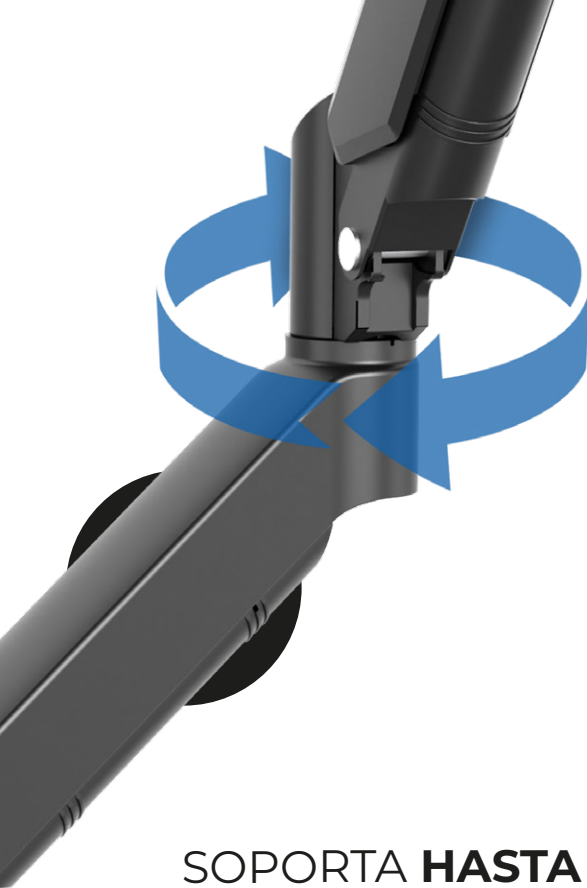

Rotación de Pantalla
180°

Peso soportado
2-9 Kg

FLEXIBILIDAD PARA CADA DISPOSITIVO

Compatible con monitores de 13" a 32" y laptops de 13" a 17", este soporte te brinda la flexibilidad ideal para adaptar tu espacio de trabajo con comodidad, orden y eficiencia.

COMPATIBILIDAD VESA

Cumple con estándar VESA para una instalación rápida y segura. Compatible con montajes 75 x 75 y 100 x 100 mm.

GIRO AJUSTABLE

El Enforce Motion SM729 ofrece un giro de hasta 180°, permitiéndote ajustar tus monitores con facilidad y mantener una postura más cómoda durante largas jornadas.

SOPORTA HASTA 9 KG

Diseñado para brindar resistencia y estabilidad, soporta hasta 9 kg y permite mover tus equipos con total seguridad.

RESORTE NEUMÁTICO

El soporte cuenta con un sistema de rotación de 180° para el monitor.

180°

ORDEN Y CONTROL INTEGRADO

Incorpora un sistema de organización de cables que mantiene el área de trabajo limpia, guiándolos a lo largo del brazo del soporte.

MECANISMO DE AGARRE

Utiliza una abrazadera de escritorio para mantenerse estable y firme.