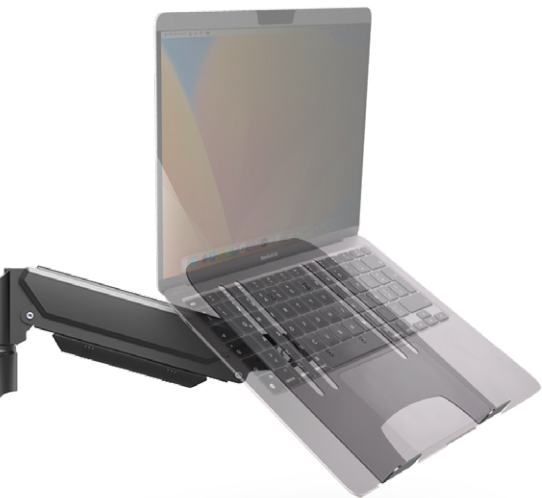

Soporte para Monitor y Laptop con C-Clamp

ACTECK

ENFORCE MOTION

SM729 Negro

1 año
garantía

Tamaño de Laptop compatible
13" / 17"

Tamaño de Monitor compatible
13" / 32"

Compatibilidad VESA
75x75mm / 100x100 mm

Rotación de Pantalla
180°

Peso soportado
2-9 Kg

FLEXIBILIDAD PARA CADA DISPOSITIVO

Compatible con monitores de 13" a 32" y laptops de 13" a 17", este soporte te brinda la flexibilidad ideal para adaptar tu espacio de trabajo con comodidad, orden y eficiencia.

COMPATIBILIDAD VESA

Cumple con estándar VESA para una instalación rápida y segura. Compatible con montajes 75 x 75 y 100 x 100 mm.

GIRO AJUSTABLE

El Enforce Motion SM729 ofrece un giro de hasta 180°, permitiéndote ajustar tus monitores con facilidad y mantener una postura más cómoda durante largas jornadas.

SOPORTA HASTA 9 KG

Diseñado para brindar resistencia y estabilidad, soporta hasta 9 kg y permite mover tus equipos con total seguridad.

RESORTE NEUMÁTICO

El soporte cuenta con un sistema de rotación de 180° para el monitor.