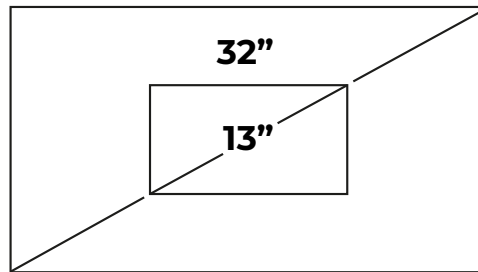

Soporte para Monitor y Laptop con C-Clamp

ACTECK

ENFORCE MOTION

SM729 Negro

1 año
garantía

Tamaño de Laptop compatible
13" / 17"

Tamaño de Monitor compatible
13" / 32"

Compatibilidad VESA
75x75mm / 100x100 mm

Rotación de Pantalla
180°

Peso soportado
2-9 Kg

FLEXIBILIDAD PARA CADA DISPOSITIVO

Compatible con monitores de 13" a 32" y laptops de 13" a 17", este soporte te brinda la flexibilidad ideal para adaptar tu espacio de trabajo con comodidad, orden y eficiencia.

COMPATIBILIDAD VESA

Cumple con estándar VESA para una instalación rápida y segura. Compatible con montajes 75 x 75 y 100 x 100 mm.

GIRO AJUSTABLE

El Enforce Motion SM729 ofrece un giro de hasta 180°, permitiéndote ajustar tus monitores con facilidad y mantener una postura más cómoda durante largas jornadas.

INFORMACIÓN DE EMPAQUE

Código EAN-13	7506215944717
Medida de empaque (L*W*H)	44,5 x 24,5 x 13,5 cm
Peso	5,9 kg
Piezas por Master	4
Medidas Master (L*W*H)	52 x 45,5 x 29 cm
Garantía	1 Año

MEDIDAS*

*Medidas aproximadas