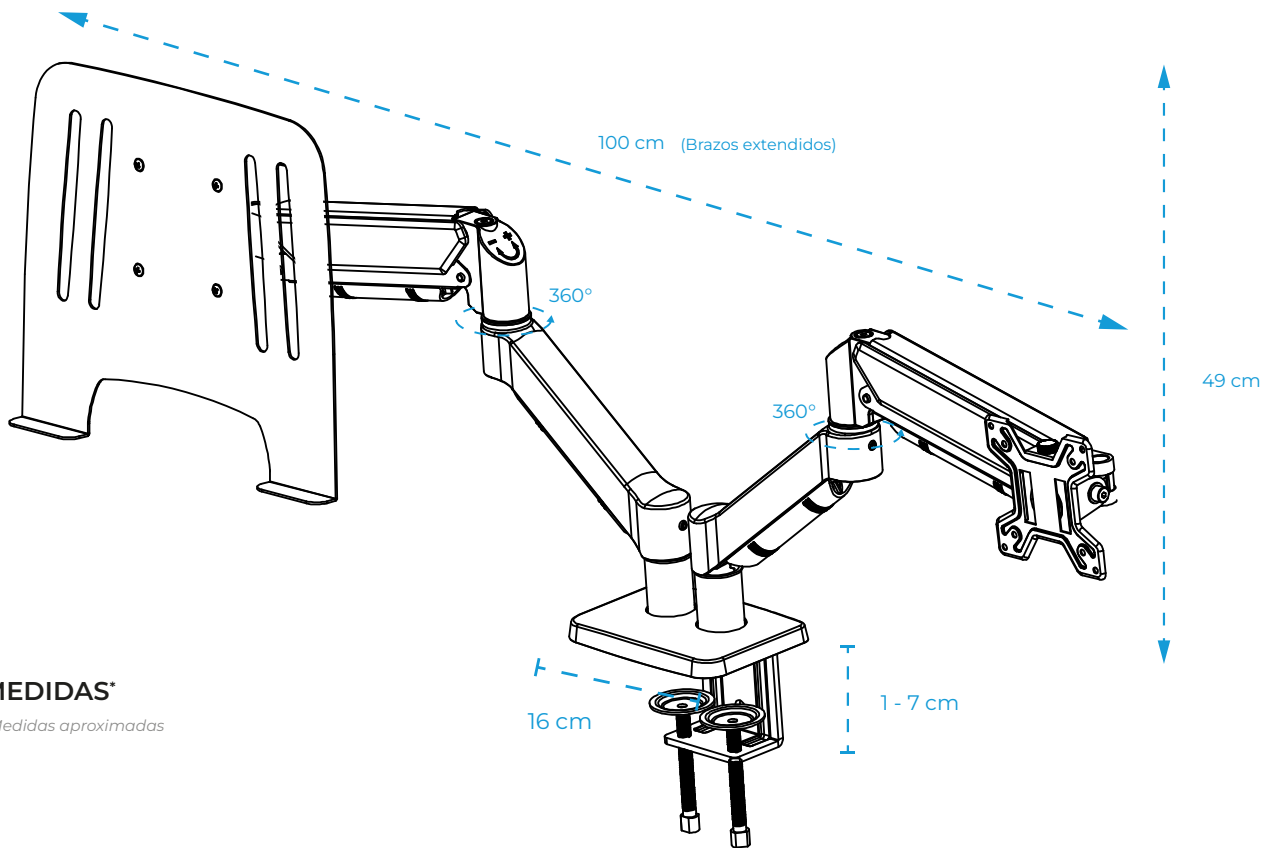

COMPATIBILIDAD VESA

Cumple con estándar VESA para una instalación rápida y segura. Compatible con montajes 75 x 75 y 100 x 100 mm.

GIRO AJUSTABLE

El Enforce Motion SM729 ofrece un giro de hasta 180°, permitiéndote ajustar tus monitores con facilidad y mantener una postura más cómoda durante largas jornadas.

180°

ORDEN Y CONTROL INTEGRADO

Incorpora un sistema de organización de cables que mantiene el área de trabajo limpia, guiándolos a lo largo del brazo del soporte.

MECANISMO DE AGARRE

Utiliza una abrazadera de escritorio para mantenerse estable y firme.

ESPECIFICACIONES

Producto	Soporte para Monitor y Laptop con C-Clamp
Modelo	AC-944717
Materiales	Acero y Plástico
Dimensiones	100 x 16 x 49 cm
Peso	5,6 kg
Alcance	Estándar
Tamaño de pantalla	L 13" - 17" / M 13" - 32"
Número de pantallas soportadas	1
Peso máximo soportado	2 ~ 9 Kg
VESA	75 x 75 mm y 100 x 100 mm
Rango de inclinación	45°+ ~ -45°
Rango de giro	90°+ ~ -90°
Rotación de pantalla	180°
Alcance máximo del brazo	100 cm
Espesor máximo de instalación	1.0 ~ 7.0 cm
Método de montaje	Abrazadera de escritorio

INFORMACIÓN DE EMPAQUE

Código EAN-13	7506215944717
Medida de empaque (L*W*H)	44,5 x 24,5 x 13,5 cm
Peso	5,9 kg
Piezas por Master	4
Medidas Master (L*W*H)	52 x 45,5 x 29 cm
Garantía	1 Año

MEDIDAS*

*Medidas aproximadas