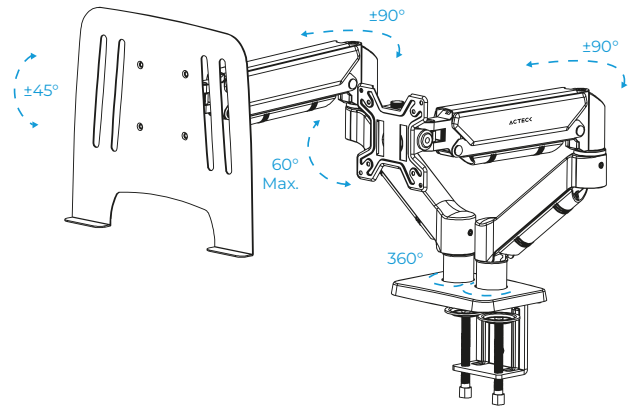

COMPATIBILIDAD VESA

Cumple con estándar VESA para una instalación rápida y segura. Compatible con montajes 75 x 75 y 100 x 100 mm.

GIRO AJUSTABLE

El Enforce Motion SM729 ofrece un giro de hasta 180°, permitiéndote ajustar tus monitores con facilidad y mantener una postura más cómoda durante largas jornadas.

180°

ORDEN Y CONTROL INTEGRADO

Incorpora un sistema de organización de cables que mantiene el área de trabajo limpia, guiándolos a lo largo del brazo del soporte.

MECANISMO DE AGARRE

Utiliza una abrazadera de escritorio para mantenerse estable y firme.

ESPECIFICACIONES

Producto	Soporte para Monitor y Laptop con C-Clamp
Modelo	AC-944717
Materiales	Acero y Plástico
Dimensiones	100 x 16 x 49 cm
Peso	5,6 kg
Alcance	Estándar
Tamaño de pantalla	L 13" - 17" / M 13" - 32"
Número de pantallas soportadas	1
Peso máximo soportado	2 ~ 9 Kg
VESA	75 x 75 mm y 100 x 100 mm
Rango de inclinación	45°+ ~ -45°
Rango de giro	90°+ ~ -90°
Rotación de pantalla	180°
Alcance máximo del brazo	100 cm
Espesor máximo de instalación	1.0 ~ 7.0 cm
Método de montaje	Abrazadera de escritorio

INFORMACIÓN DE EMPAQUE

Código EAN-13	7506215944717
Medida de empaque (L*W*H)	44,5 x 24,5 x 13,5 cm
Peso	5,9 kg
Piezas por Master	4
Medidas Master (L*W*H)	52 x 45,5 x 29 cm
Garantía	1 Año

MEDIDAS*

*Medidas aproximadas