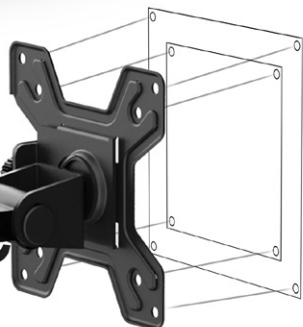

Soporte para Monitor y Laptop con C-Clamp

ACTECK

ENFORCE MOTION

SM729 Negro

1 año
garantía

Tamaño de Laptop compatible
13" / 17"

Tamaño de Monitor compatible
13" / 32"

Compatibilidad VESA
75x75mm / 100x100 mm

Rotación de Pantalla
180°

Peso soportado
2-9 Kg

FLEXIBILIDAD PARA CADA DISPOSITIVO

Compatible con monitores de 13" a 32" y laptops de 13" a 17", este soporte te brinda la flexibilidad ideal para adaptar tu espacio de trabajo con comodidad, orden y eficiencia.

COMPATIBILIDAD VESA

Cumple con estándar VESA para una instalación rápida y segura. Compatible con montajes 75 x 75 y 100 x 100 mm.

GIRO AJUSTABLE

El Enforce Motion SM729 ofrece un giro de hasta 180°, permitiéndote ajustar tus monitores con facilidad y mantener una postura más cómoda durante largas jornadas.

180°

ORDEN Y CONTROL INTEGRADO

Incorpora un sistema de organización de cables que mantiene el área de trabajo limpia, guiándolos a lo largo del brazo del soporte.

MECANISMO DE AGARRE

Utiliza una abrazadera de escritorio para mantenerse estable y firme.