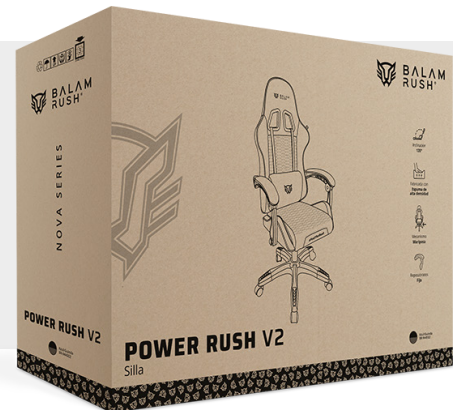

INFORMACIÓN DE EMPAQUE

Código EAN-13	7506215944496
Medida de empaque (L*W*H*)	80 x 25.5 x 58 cm
Peso	14.87 kg
Garantía	1 año