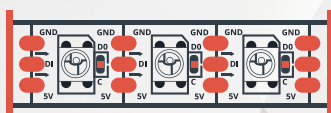

Silla Gamer LIGHTNING RUSH V2

Material de
Tactopiel

Soporte
**Lumbar y
Cervical**

Soporta hasta
150 Kg

ESPECIFICACIONES DE SILLA

Modelo	BR-940573
Producto	Silla Gamer Giratoria Ajustable
Color	Perla
Materiales	PVC + PU + Espuma Moldeada + Nylon
Dimensiones (L*W*H*)	52.0 x 69.0 x 125.0 - 133.0 cm
Peso	17.5 kg
Mecanismo	Mecánico
Tipo de pistón	Clase 4
Peso máximo	150 kg
Ángulo de inclinación	135°
Tipo de reposabrazos	3D
Cojín Lumbar	Espuma Moldeada
Cojín Cervical	Algodón
Estrella	Nylon
Ruedas	5
Estructura	Respaldo con el marco de hierro + asiento de espuma moldeada

INFORMACIÓN DE EMPAQUE

Código EAN-13	7506215940573
Medida de empaque (L*W*H*)	86 cm * 70 cm * 33.5 cm

ILUMINA TU ESTILO

La Lightning Rush V2 está equipada con luces LED que realzan tu entorno. **Conéctala fácilmente a la corriente o usa una power bank (no incluida)** para una experiencia de juego personalizable.

LEVEL UP EN CONTROL TOTAL

Los reposabrazos de la Lightning Rush V2 te permiten ajustar altura y profundidad para una comodidad a tu medida. Ya sea que estés enfrentando a tu jefe final o trabajando largas horas, **mantén tus brazos en la posición perfecta para mayor precisión y menos fatiga.**