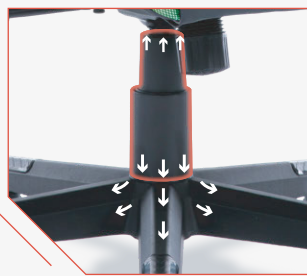

SOPORTE LUMBAR: JUEGA SIN LÍMITES

Olvidate de las molestias en la espalda y mantén la concentración en lo que realmente importa: ganar. ¡La comodidad se siente en cada partida!