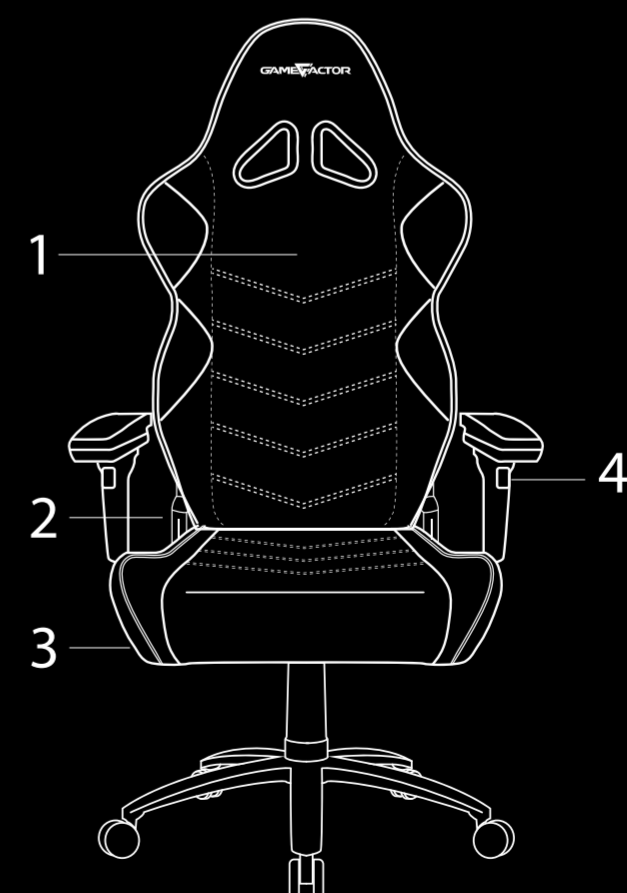

1. 1 Respaldo Ajustable
2. 2 Sistema para ajustar respaldo
3. 3 Sistema para ajustar altura
4. 4 Sistema para ajustar descansa brazos