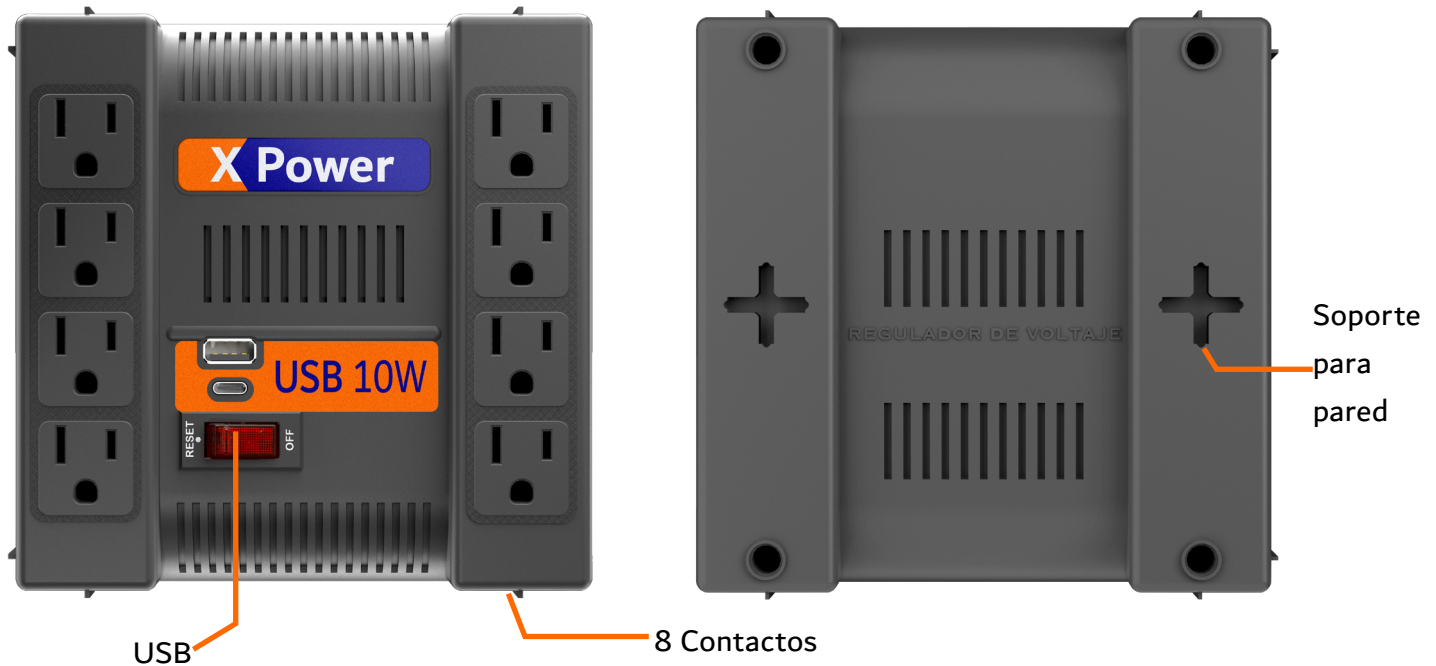

X POWER USB

1300 VA / 650 W / 120 V

Regulador de voltaje con supresor de picos

Características principales

Especificaciones

- Capacidad 1 300 VA
- Potencia 650 W
- Supresor de picos 504 J
- Voltaje 120 V
- Protector térmico 6 A
- Puerto USB (10 W)

Aplicaciones

- Hogar
- Oficina
- Comercio

Especificaciones Técnicas

Modelo	X POWER
No. de Parte	ERV-9-002
Capacidad (VA)	1300
Potencia (W)	650
Factor de Potencia a la Salida	0.5
PARÁMETROS DE ENTRADA	
Voltaje Nominal de Entrada (Vca)	120
Rango de Voltaje de Entrada (Vca)	94 - 150
Fase de Entrada	Una
Corriente Máxima de Entrada (A)	5.96
Límite de Corriente (A)	6
Frecuencia Nominal de Entrada (Hz)	60
Rango de Frecuencia de Entrada (Hz)	54 - 66
Tipo de Conexión de Entrada	Clavija NEMA 5-15 P de 1.8m de longitud
Protector Térmico Contra Sobrecargas Reestablecible (A)	6
Distorsión Armónica	MENOR A 2%
PARÁMETROS DE SALIDA	
Voltaje de salida nominal (V~)	120
Rango de Voltaje de salida (%)	± 10%
Corriente Máxima de Salida (A)	5.42
Frecuencia Nominal de Salida (Hz)	60 ± 2%
Eficiencia	MAYOR A 97%
Capacidad de Sobrecarga	100% AL ARRANQUE
Contactos que Regulan y Suprimen Picos Indistintamente	8
Tipo de Contactos	Tipo Nema 5-15R
Cargador para dispositivos móviles (10 W)	Puerto USB tipo A y C
REGULACIÓN DE VOLTAJE	
Descripción de la regulación de Voltaje	Suma-Resta de Tabs
Corrección de Sobrevoltaje	7% a la salida hasta 140Vca
Corrección de Bajo Voltaje	7% a la salida hasta 100Vca
SUPRESIÓN DE PICOS	
Supresor de picos eléctricos (J)	504