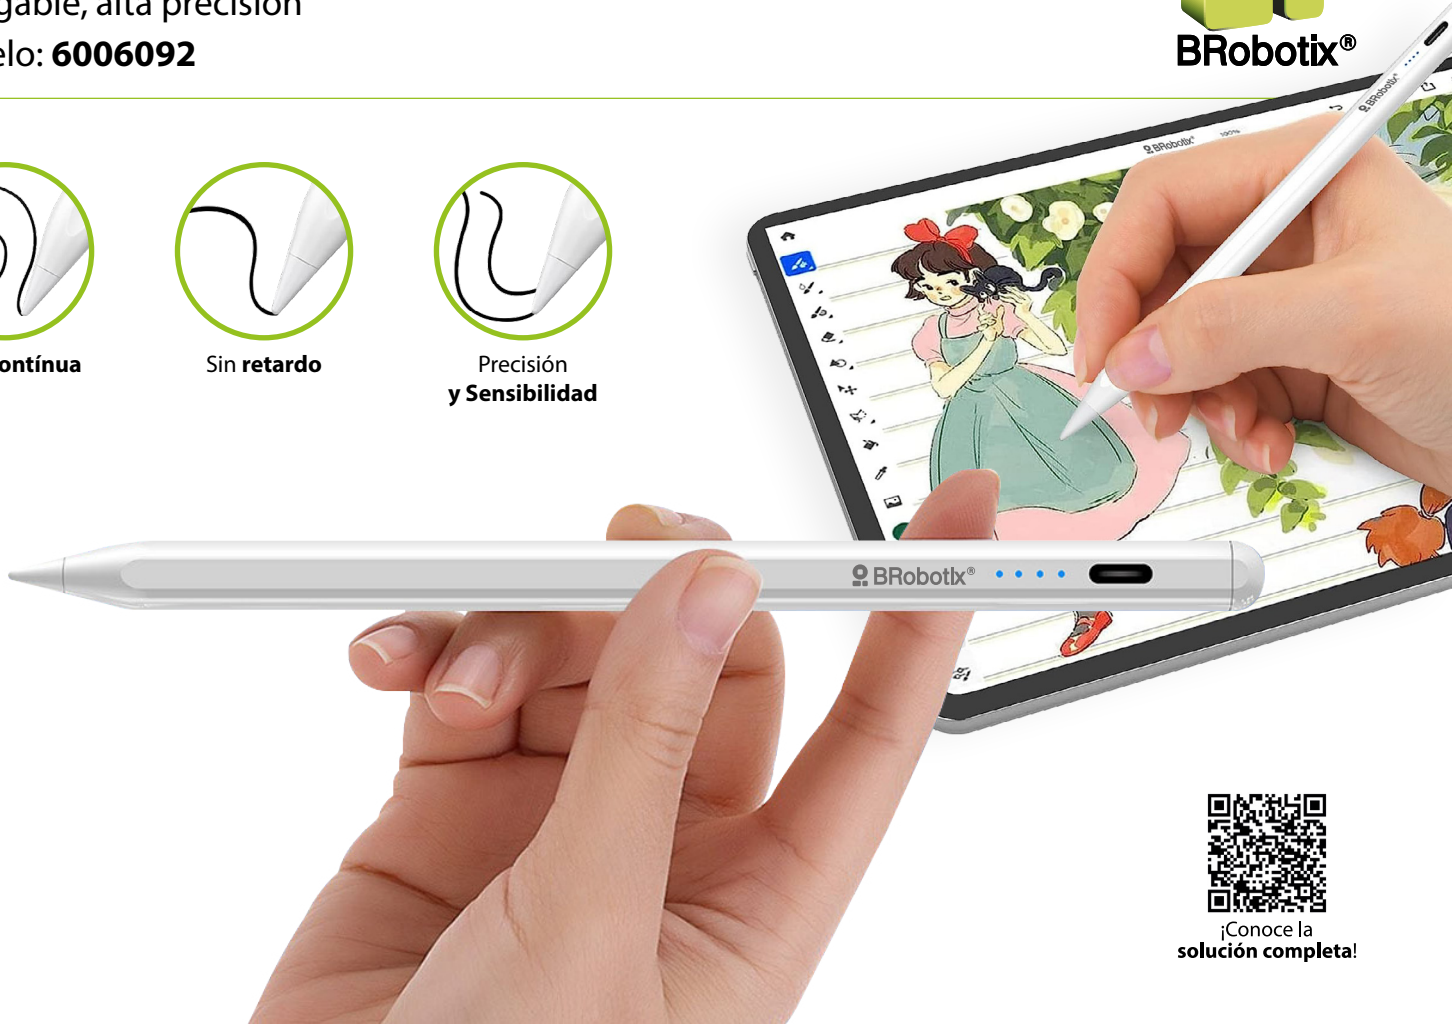

Pluma para Pantallas Táctiles

recargable, alta precisión

Modelo: **6006092**

Línea **continua**

Sin **retardo**

Precisión
y **Sensibilidad**

¡Conoce la
solución completa!

Descripción

La **Pluma Stylus BRobotix®** para dispositivos móviles ofrece precisión, versatilidad y ligereza, es la herramienta ideal para todo profesionalista ya que te permite crear documentos, hacer anotaciones y dibujar con mayor facilidad de forma fluida, gracias a su precisión y sensibilidad.

Características

- Puerto de carga USB C.
- Absorción magnético.
- Plumilla reemplazable de 1,5 mm para un toque continuo y suave.
- Rechazo de palma, permite apoyar la mano en la pantalla.
- Modo de espera inteligente que ahorra energía cuando no esté en uso.
- Ligero y cómodo.
- Tapón antipolvo para el puerto USB C de carga.
- Doble *tap* para encendido y apagado.

Especificaciones Técnicas

- **Color:** Blanco
- **Peso Neto:** 12.4 g
- **Peso bruto:** 63.3 g
- **Longitud:** 16.6 cm
- **Diámetro:** 0.9 cm
- **Dimensiones del empaque (ancho x alto x profundidad):** 21 x 6.1 x 2.1 cm
- **Material:** Aluminio
- **Punta:** Plástico
- **Conexión:** *Plug and play*
- **Tiempo de carga:** 80 minutos.