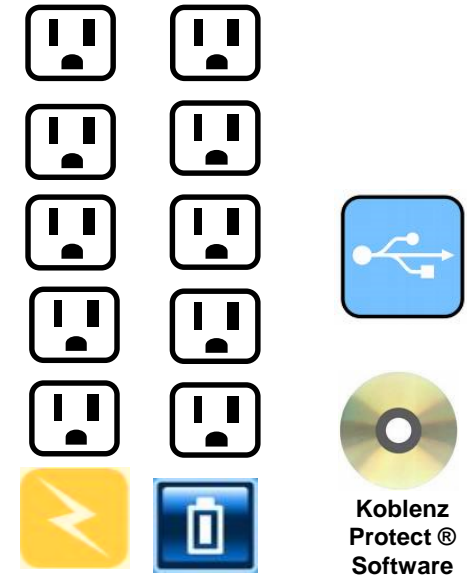

ENERGÍA

NO BREAK

CARACTERÍSTICAS:

- No Break Interactivo, onda cuasisenoidal
- Capacidad de 750 VA / 420 W
- 10 Contactos: 5 respaldados, 5 con supresión de picos
- Hasta 65 minutos de respaldo con una AIO
- Regulador por alta frecuencia
- Pantalla **LCD** con indicador de:
 - Voltaje de entrada y salida
 - Nivel de carga de la batería
 - Nivel de carga del no break
 - Funcionamiento en modo normal
 - Funcionamiento en modo batería
- Puerto USB de comunicación (Incluye Software y cable USB)
- Batería fácilmente desmontable 12V / 7 Ah
- Silenciador de alarma en modo batería
- Garantía: 3 años en equipo, 2 en batería

Modelo: 7522-USB

	Alto	Ancho	Profundo	Peso
Dimensiones con empaque:	39.2 cm	14.5 cm	26.0 cm	4.6 kg
Dimensiones sin empaque:	35.0 cm	12.0 cm	20.0 cm	4.4 kg

No. de Parte: 00-4257-00-2

Código de Barras: 099053042570

PROTECCIÓN BÁSICA** + **Conector USB** + **700 VAs** Capacidad + **63 min** Tiempo de Respaldo

Usos:

Hogar: Pantallas TV (Plasma, LCD, LED) + Videojuegos (Ps, Xbox, Wii) + Sistema de TV de Paga

Oficina: 2 Computadoras + Teléfono Inalámbrico / Fax + Internet + Impresora Inyección