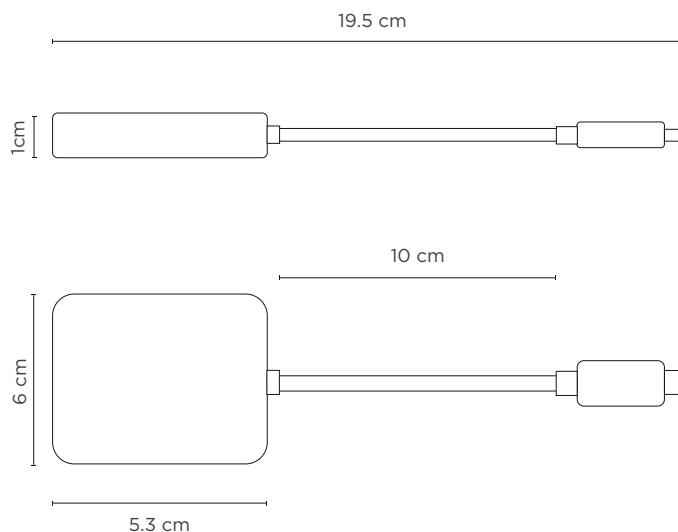

Compatibilidad
universal

Diseño
Multifuncional

Video
alta resolución

MEDIDAS

INFORMACIÓN TÉCNICA

ESPECIFICACIONES

Tipo de interfaz	USB C
Material	Aluminio + TPE
Disipación térmica	Carcasa de Aluminio + Gel terminco
Longitud del cable host	10 cm
LEDs / Indicadores	N/A
Drivers requeridos	Plug and Play
Cantidad de puertos	4
Tipo de puerto / Cantidad	2x HDMI 4K*2K / 30 Hz 1x Tipo C PD (100 W) 1x USB 3.0 5 Gbps

DATOS GENERALES

Medidas de producto	6 x 5.3 x 1 cm
Medidas empaque	7 x 1 x 17 cm
Peso neto	38.5 g
Peso bruto	46 g
Compatibilidad:	Windows / IOS / Android
UPC	7502262802239
Garantía	1 Año