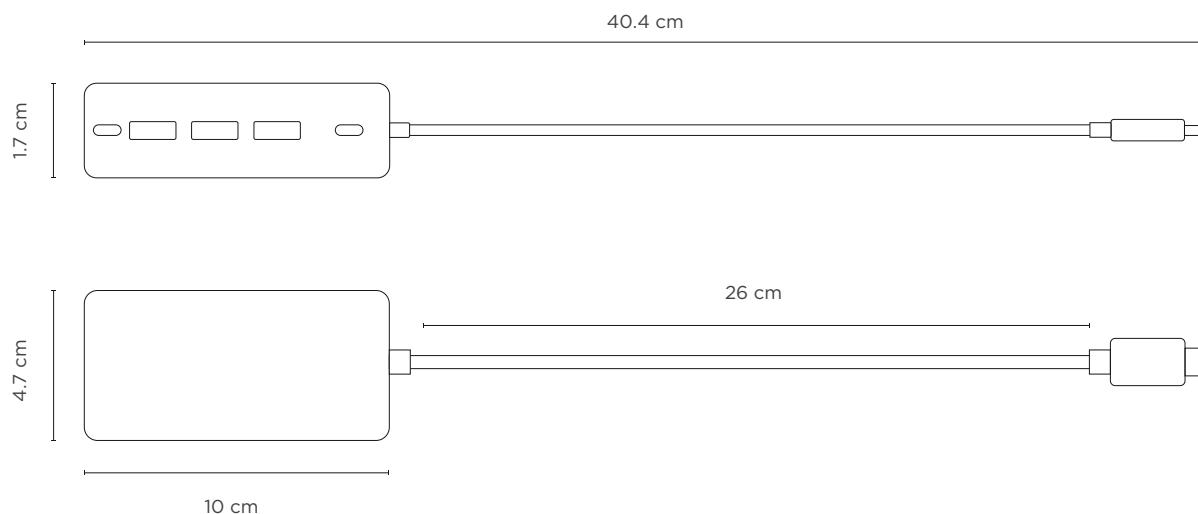

ADAPTADOR

HUB TIPO C 7 EN 1 NA-0147

DETALLES

Transmisión de alta velocidad

Ligero y portátil

Puerto de carga C 100 W

Carcasa de aluminio de alta calidad para mejor disipación

Compatibilidad universal

Diseño Multifuncional

Video alta resolución

MEDIDAS

INFORMACIÓN TÉCNICA

ESPECIFICACIONES

Tipo de interfaz	USB C
Material	Aluminio + TPE
Disipación térmica	Carcasa de Aluminio + Gel terminco
Longitud del cable host	26 cm
LEDs / Indicadores	N/A
Drivers requeridos	Plug and Play
Cantidad de puertos	7
Tipo de puerto / Cantidad	2x HDMI 4K * 2K / 30 Hz 1x Tipo C PD (100 W) 1x USB C 3.0 - 5 Gbps 3x USB 3.0 - 5 Gbps

DATOS GENERALES

Medidas de producto	10 x 4.7 x 1.7 cm
Medidas empaque	7.7 x 1.7 x 15.3 cm
Peso neto	58 g
Peso bruto	64 g
Compatibilidad:	Windows / IOS / Android
UPC	7502262802222
Garantía	1 Año