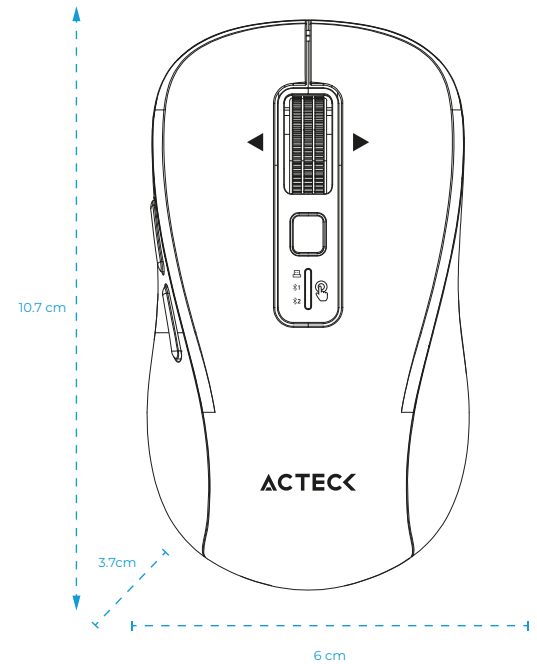

ESPECIFICACIONES

Producto	Mouse inalámbrico		
Modelo	AC-943451		
Material	ABS		
Dimensiones (Largo x Ancho x Alto)	10.7 x 6 x 3.7 cm		
Peso	84 g		
Compatibilidad	Windows / MacOS / Android		
Sensor	Tipo	Óptico	
	Resolución	1000-1600-2400-3200	
	Modos de DPI	4	
	Tasa de sondeo	125 Hz	
	Aceleración	8 g	
	Velocidad máxima	30 IPS	
Botones y Funciones	Número de botones	9	
	Switch	Kaihua	
	Retroalimentación	15gf min	
	Interruptor de Encendido/apagado	Si	
	Ubicación del botón DPI	Superior del Mouse	
	Millones de clics por botón	3 Millones	
	Diseño	Ergonomía	Diseño ergonómico para diestros
Tip de agarre		Apto para agarres de palma y de garra	
Rueda de desplazamiento		Scroll metálico ultra rápido y de desplazamiento lateral.	
Inalámbrico		Versión de Bluetooth	5.1
Inalámbrico	Frecuencia	2.4 GHz	
	Distancia máxima de conexión	10 m	
	Emparejamiento con múltiples dispositivos	3	
	Apagado automático del dispositivo	Automático	
	Alimentación	1.5 V=	
Batería	2x AA		

MEDIDAS*

*Medidas aproximadas