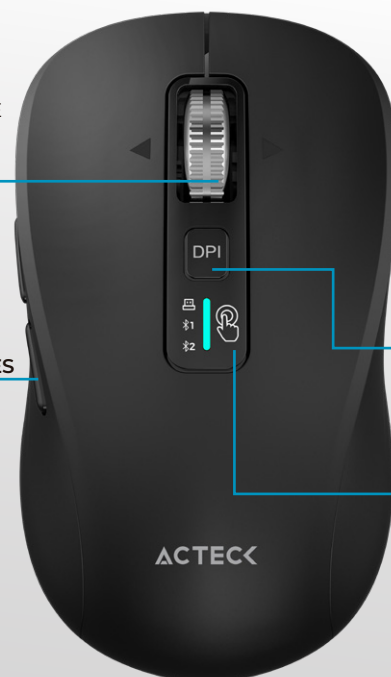

ACTECK

Mouse Inalámbrico VIRTUOS PRO AIR MI766

Puerto de carga
USB-C

Scrolling
Ultrarrápido

Conexión
Bluetooth 5.1
2.4 GHz

Compatibilidad
Windows, Mac,
Android

Desplazamiento
inteligente
4D

garantía

Además, cambia de dispositivo con un solo clic y trabaja sin interrupciones, para que tu día sea más ágil y productivo.

SCROLLING ULTRARRÁPIDO

Alterna entre desplazamiento rápido y control detallado según la tarea.

SCROLL INTELIGENTE
ULTRARRÁPIDO
EN 4 DIRECCIONES

9 BOTONES
3 MILLONES
DE PULSACIONES

CONECTIVIDAD POR
DONGLE USB Y BLUETOOTH 5.1

4 MODOS DPI
1000 - 1600 - 2400 - 3200

CAMBIO DE
DISPOSITIVO

ACTECK

NAVEGACIÓN EN, TODAS DIRECCIONES

Gracias a su scroll inteligente 4D, este mouse te permite desplazarte hacia arriba, abajo, izquierda y derecha sin esfuerzo. Olvídate de los movimientos repetitivos y disfruta de una navegación más ágil, precisa y cómoda, **ideal para revisar documentos, hojas de cálculo o explorar contenido creativo con total libertad.**