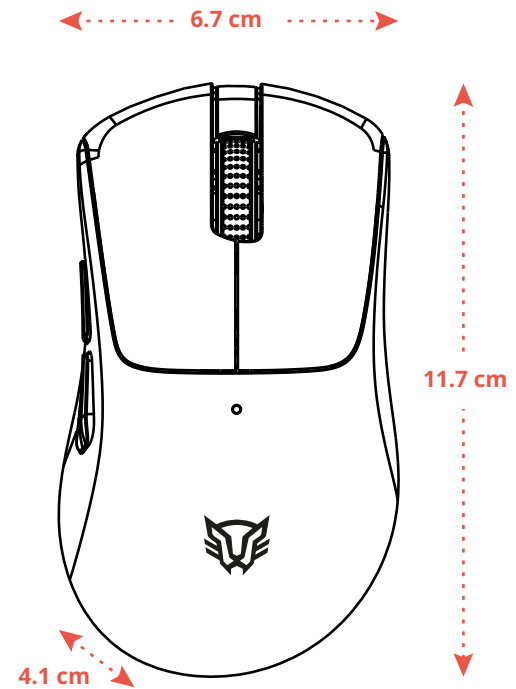

## ESPECIFICACIONES

Producto	Mouse inalámbrico
Modelo	BR-938556
Material	ABS + PC
Dimensiones (L * W * H)	11.7 x 6.7 x 4.1 cm
Peso	58 g
Compatibilidad	Windows
Sensor	<i>Tipo</i> Óptico PAW3311
	<i>Resolución</i> 800-1200-1600-3600-5000-12000
	<i>Modos de DPI</i> 6
	<i>Tasa de sondeo</i> 1000 Hz
	<i>Aceleración</i> 35 G
	<i>Velocidad máxima</i> 300 IPS
Botones y Funciones	<i>Número de botones</i> 5
	<i>Switch</i> Huano
	<i>Retroalimentación</i> 70 - 80 G
	<i>Interruptor de Encendido/apagado</i> Si
	<i>Ubicación del botón DPI</i> Parte Inferior
	<i>Millones de clics por botón</i> 20 M
Diseño	<i>Rueda de desplazamiento</i> Texturizada
Alámbrico	<i>Conector</i> USB A a Tipo C
	<i>Longitud del cable</i> 1.8 m
	<i>Material del cable</i> Trenzado
Inalámbrico	<i>Versión de Bluetooth</i> BT 5.1
	<i>Frecuencia</i> 2.4 GHz
	<i>Distancia máxima de conexión</i> 10 m
	<i>Emparejamiento con múltiples dispositivos</i> 2
	<i>Apagado automático del dispositivo</i> Automático
Alimentación	5 V= 1 A Batería recargable: 400 mAh
Batería	3 h de carga / 40 h de duración

## Medidas\*

\*Medidas aproximadas