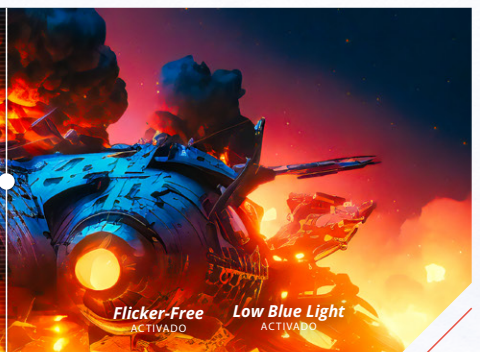

## ESTILO VANGUARDISTA

Dale estilo a tu espacio gamer con **iluminación RGB con diseño futurista** que destacará en cualquier setup gamer.

## JUEGA MÁS, FATÍGATE MENOS

La combinación del **Flicker-Free y Low Blue Light** protege tus ojos del cansancio visual, permitiéndote jugar sesiones prolongadas con máxima comodidad.

ANTI FLICKER

PROTECCIÓN DE LUZ AZUL

SIN Low Blue Light

SIN Flicker-Free

Flicker-Free ACTIVADO

Low Blue Light ACTIVADO