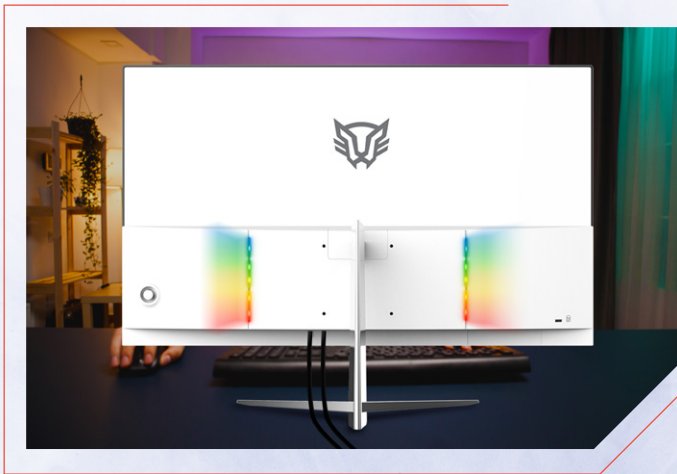

ESTILO VANGUARDISTA

Dale estilo a tu espacio gamer con **iluminación RGB con diseño futurista** que destacará en cualquier setup gamer.

JUEGA MÁS, FATÍGATE MENOS

La combinación del **Flicker-Free y Low Blue Light** protege tus ojos del cansancio visual, permitiéndote jugar sesiones prolongadas con máxima comodidad.

ANTI FLICKER

PROTECCIÓN DE LUZ AZUL