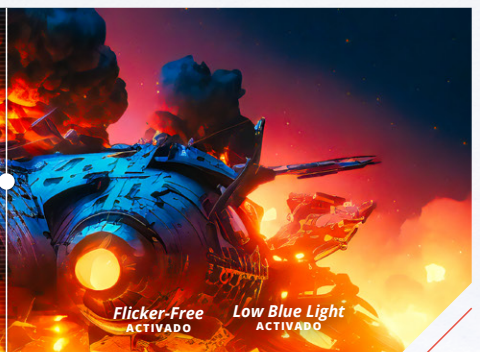

PROTECCIÓN VISUAL AVANZADA

Con **Flicker-Free y Low Blue Filter**, protege tus ojos del cansancio visual para sesiones prolongadas sin molestias ni fatiga.

CONECTIVIDAD TOTAL

Conecta rápidamente cualquier dispositivo mediante sus puertos **DP 1.4, HDMI 2.1 y USB Tipo-C DisplayPort**, garantizando máxima versatilidad para tu ecosistema gaming.