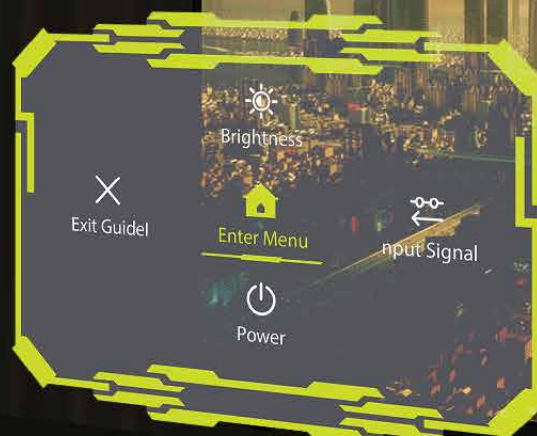

Diseño Inmersivo para Máxima Concentración

El bisel ultra delgado crea un setup impresionante y envolvente que mejora la atmósfera de tu juego. Con compatibilidad para montaje VESA, puedes personalizar la posición de tu monitor y lograr el ángulo de visión perfecto, haciendo que cada juego o proyecto sea aún más envolvente.

Montaje VESA

Bisel Ultra Delgado

Libérate del Tearing, Enfócate en Ganar

Despídete del tearing y el lag. Con la compatibilidad con FreeSync y G-Sync, este monitor gamer asegura una experiencia de juego fluida y sin interrupciones. Ya sea que te sumerjas en batallas intensas o explores mundos abiertos, cada cuadro se renderiza a la perfección para ofrecer una experiencia de juego ininterrumpida.

FreeSync

Interfaz OSD Personalizable

Ajusta fácilmente la configuración con la interfaz OSD. Adapta tu monitor gamer a tus preferencias únicas, asegurando una pantalla perfecta para jugar, editar o transmitir.