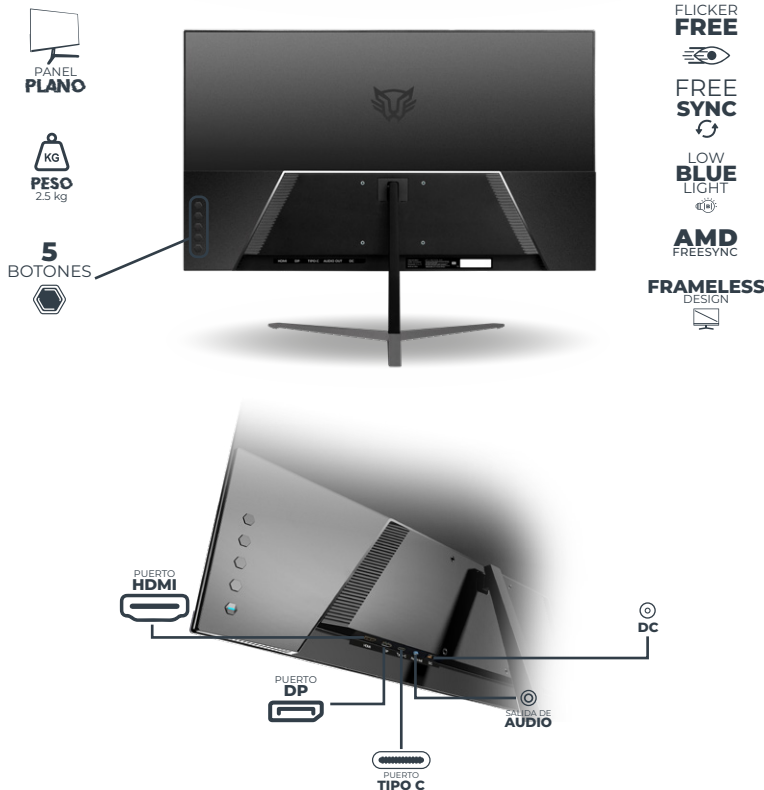

BALM RUSH

LEGEND SERIES

ULTRA ODYSSEY II MFX23

MONITOR PLANO GAMING

PANEL
IPS

**FULL
HD**
1920x1080

FRECUENCIA
100
Hz

TIEMPO DE
RESPUESTA
1ms

DP
PUERTO C

ESPECIFICACIONES

Producto	Monitor
Modelo	BR-938358
Materiales	Metal y Plástico
Color	Negro
Dimensiones	543 x 170 x 430 mm
Peso	2.5 kg
Tamaño de Pantalla	23.8 "
Tipo de Panel	IPS
Diseño de Panel	Plano
Radio de Curvatura	NA
Resolución	1920 x 1080
Relación de Aspecto	16:09
Relación de Contraste	1000 - 1
Relación de Contraste Dinámico	5000000 - 1
Tasa de Actualización	100 Hz
Tiempo de Respuesta	1 ms
Ángulos de Visión	178° / 178°
Puertos	1 x DP 1.2 - 1920 x 1080 1 x HDMI™ 1.4 - 1920 x 1080 15W 1x Audio
Control	5 botones
Diseño sin Bordes	Si
Ajuste de Altura	No
Ajuste Inclinación	Frontal 5° - Trasero 15°
Slot de Seguridad Kensington	Si
VESA	75 x 75 mm
Tecnologías	Low blue light, Freesync, Flicker-Free, Adaptive -Sync, AMD FreeSync
Garantía	1 año