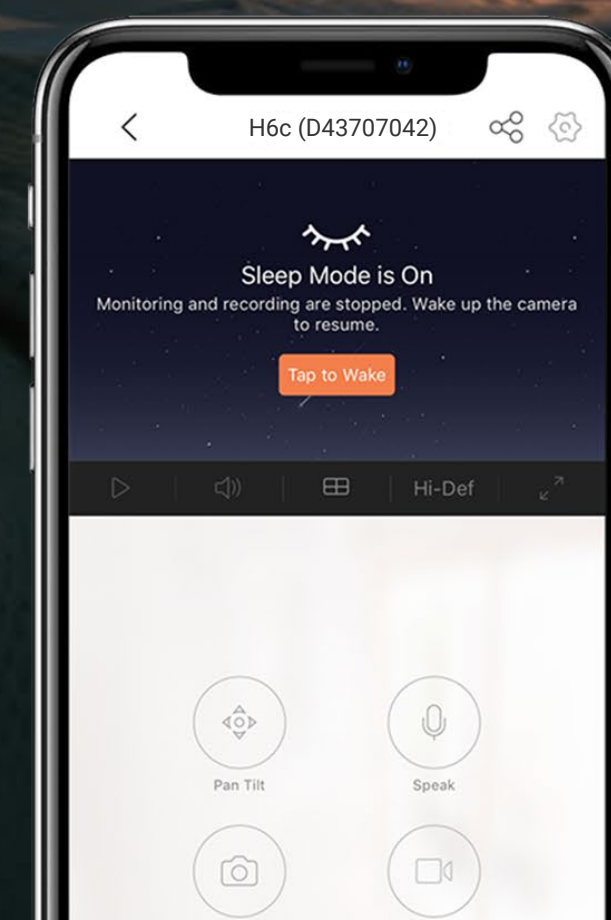

TLS

Codificación de transmisión de datos

AES-128

AES-128 Codificación de datos