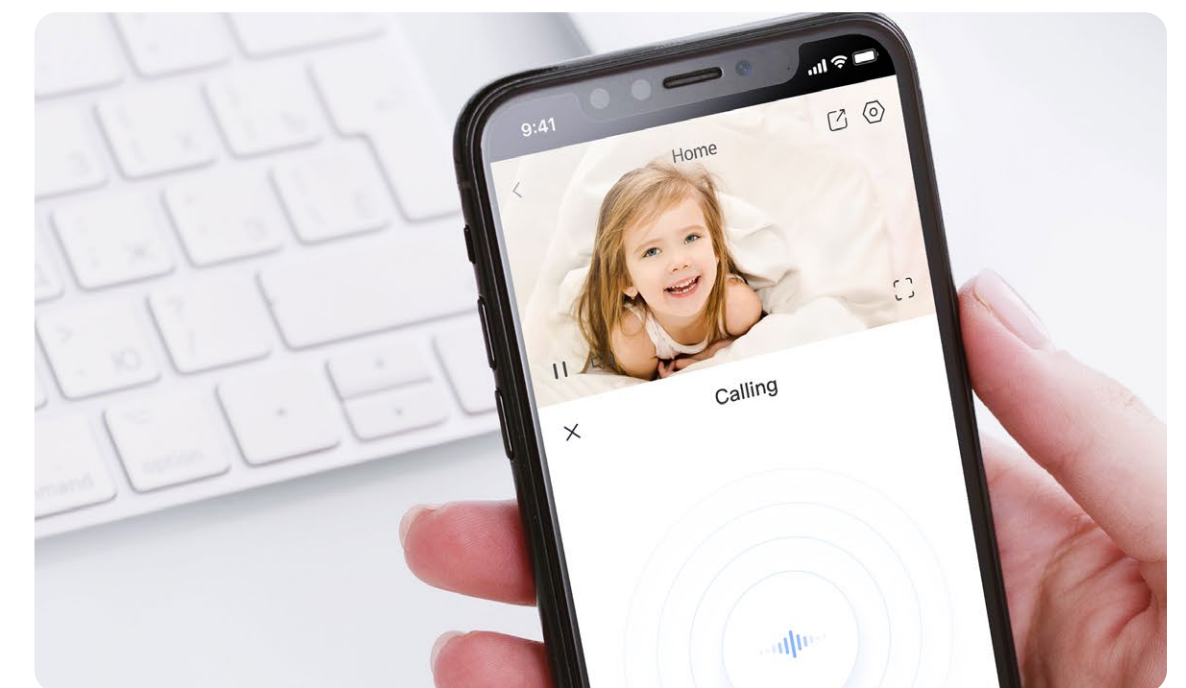

H6c

Cámara inteligente para el hogar con movimiento horizontal y vertical

Mejor visión, mejor protección, mayor cuidado

Se trata de una cámara sencilla y flexible que puede colocar en interiores para monitorizar bebés y mascotas o, también, puede utilizarla como capa de protección extra para su hogar. A diferencia de muchas otras cámaras que graban en ángulo fijo, la cámara H6c rota para capturar una visión panorámica con nítida claridad y puede incluso detectar y rastrear el movimiento de forma inteligente. Con la ayuda de la cámara H6c, nada en una amplia estancia escapará fácilmente a su atención.

Compatible con tarjetas microSD (de hasta 256 GB) y el almacenamiento CloudPlay de EZVIZ¹

Una excelente visión es la clave de una protección eficaz

La cobertura de toda una habitación es pan comido. La cámara H6c le ayuda a mantener los ojos bien abiertos en su espacio interior, de modo que cuando su gato se ponga a jugar al escondite, podrá girar la cámara para ver dónde está. Además, ofrece una visión nocturna en blanco y negro clara y uniforme gracias a sus leds infrarrojos integrados, para que pueda estar tranquilo mientras duerme.

01 La visión de 360° reduce los puntos ciegos

02 La protección continúa, incluso de noche

Lo bastante inteligente como para detectar y rastrear

Tras detectar movimiento, la cámara H6c se centra automáticamente en el sujeto y gira para seguir su actividad. Tanto si su bebé pasa cerca de la cámara como si su perro persigue algún juguete por la habitación, la cámara capturar esos preciados momentos.

Vea y hable desde cualquier lugar.

Hable con sus seres queridos y disuada a los desconocidos utilizando la función de comunicación bidireccional de la H6c. Puede comunicarse fácil y cómodamente desde cualquier lugar utilizando la aplicación EZVIZ en su dispositivo móvil.