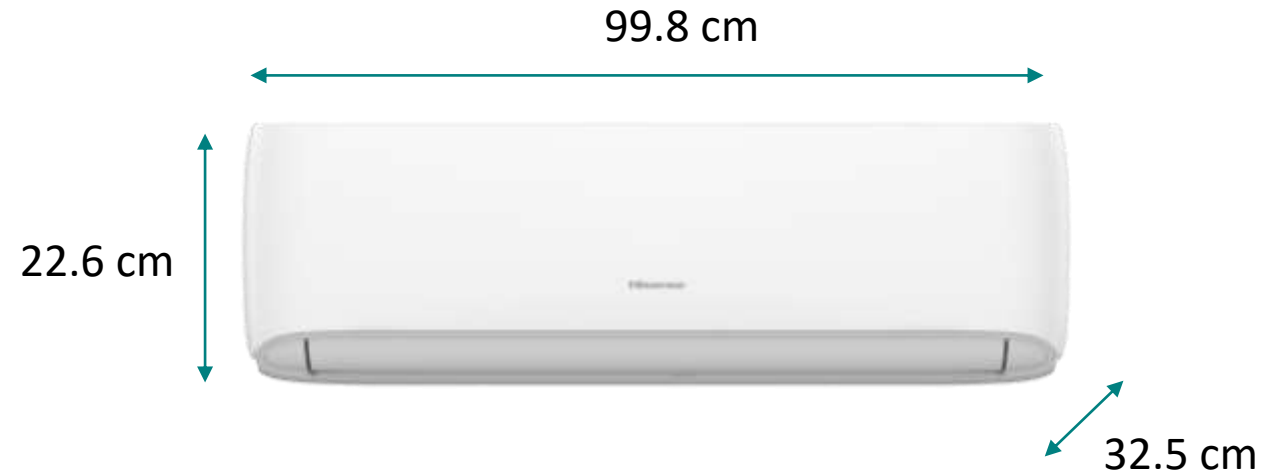

Hisense

AH242CF

ESTANDAR

Características generales

- Display LED Panel Frontal
- Control Remoto
- Panel removible y lavable
- Filtro de alta densidad
- Temporizador de encendido/apagado
- 3 Velocidades de ventilación
- Función “Sleep”
- Auto reinicio al regresar la corriente
- Deshumidificación
- Golden Fin

2 Ton

220 Vts

ESTANDAR

Peso producto
17 Kg

FRIO / CALOR

SEER 11.3

I FEEL