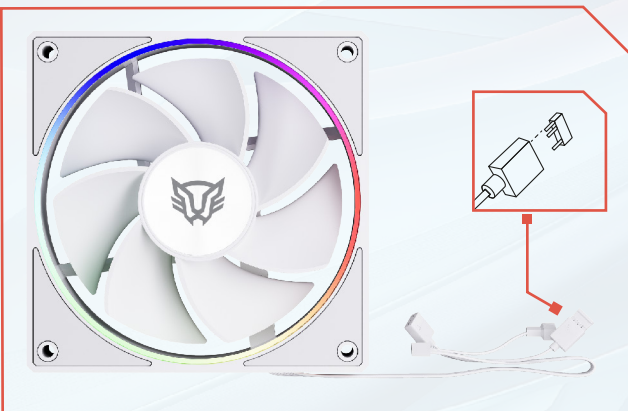

Kit de 3 ventiladores
EOLOX BORA-R
EXB85R

**Rendimiento
inverso superior**

**Flujo optimizado
constante**

**Silencio que
impulsa victorias**

ESPECIFICACIONES DE LOS VENTILADORES

Modelo	BR-942157
Producto	Ventiladores
Dimensiones	120 mm x 120 mm x 25 mm
Materiales	PBT
Grosor de Aspas	27 mm
Tipo de rodamiento	Rodamiento Hidrodinámico
Revoluciones por minuto (RPM)	600-1600 RPM \pm 10%
Flujo de aire	48 CFM (ft /min)
Presión de aire del ventilador (MmH2O)	2.25 mm-H2O
Nivel de ruido	28 dB
Número de aspas	7 (reversa)
Voltaje:	Motor: 12 V \pm iluminación: 5 V \pm
Potencia nominal:	Motor: 3 W \pm 10% MAX
Conector:	Motor: PWM 4pin Macho - Hembra Iluminación: ARGB 3pin Macho - Hembra
Color	Blanco
Peso (kg)	0.57 kg
Tipo LED	ARGB
Cantidad de LED	16
Iluminación	Longitud del cable 550+100 mm

Adapta la velocidad a tu preferencia. Desde un modo silencioso en tareas ligeras hasta un modo turbo para mantener a raya el calor en sesiones competitivas.

■ FLUJO DE AIRE DE 48 CFM

Regula la ventilación para disipar el calor acumulado. Garantiza la estabilidad de tus componentes y evita sobrecalentamientos en picos de uso.

■ CONECTORES 4 PIN PWM + AURA

Controla velocidad e iluminación desde un solo punto. Simplifica el cableado, personaliza el color y sincroniza tu ecosistema RGB para un setup único.

■ TAMAÑO 120 MM ESTÁNDAR