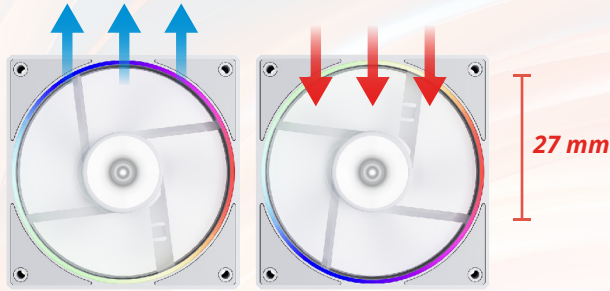

Kit de 3 ventiladores
EOLOX BORA-R
EXB85R

**Rendimiento
inverso superior**

**Flujo optimizado
constante**

**Silencio que
impulsa victorias**

ESPECIFICACIONES DE LOS VENTILADORES

Modelo	BR-942157
Producto	Ventiladores
Dimensiones	120 mm x 120 mm x 25 mm
Materiales	PBT
Grosor de Aspas	27 mm
Tipo de rodamiento	Rodamiento Hidrodinámico
Revoluciones por minuto (RPM)	600-1600 RPM \pm 10%
Flujo de aire	48 CFM (ft /min)
Presión de aire del ventilador (MmH2O)	2.25 mm-H2O
Nivel de ruido	28 dB
Número de aspas	7 (reversa)
Voltaje:	Motor: 12 V \pm iluminación: 5 V \pm
Potencia nominal:	Motor: 3 W \pm 10% MAX
Conector:	Motor: PWM 4pin Macho - Hembra Iluminación: ARGB 3pin Macho - Hembra
Color	Blanco
Peso (kg)	0.57 kg
Tipo LED	ARGB
Cantidad de LED	16
Iluminación	Longitud del cable 550+100 mm

INFORMACIÓN DE EMPAQUE

Código EAN-13	7506215942157
Medida de empaque (L*W*H*)	12.5 cm * 8.8 cm * 13.9 cm

Invierte el aire, **amplifica tu poder**

■ ASPAS INVERSAS DE 27 MM

El diseño de aspa inversa canaliza el flujo de aire hacia dentro del gabinete con mejor precisión y fuerza sin comprometer la estética de tu ensamble.

■ CONECTORES 4 PIN PWM + AURA

Controla velocidad e iluminación desde un solo punto. Simplifica el cableado, personaliza el color y sincroniza tu ecosistema RGB para un setup único.

■ TAMAÑO 120 MM ESTÁNDAR