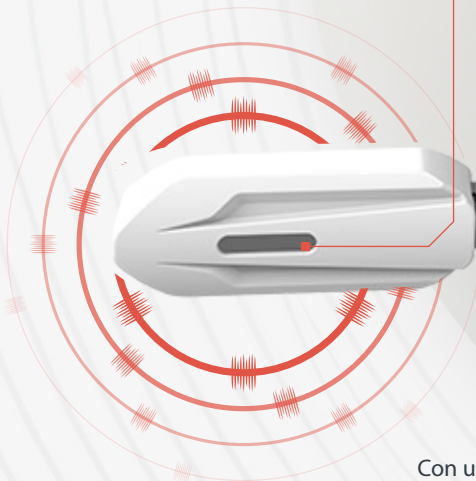

MICRÓFONO OMNIDIRECCIONAL PARA UNA COMUNICACIÓN CLARA

El *micrófono fijo y omnidireccional de alta sensibilidad* (120 dB) te asegura que tus compañeros de equipo o amigos te escuchen claramente, mejorando la coordinación durante tus sesiones de juego