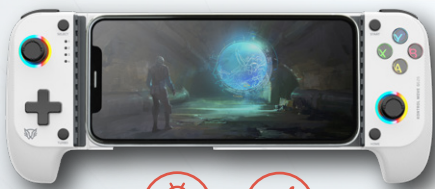

Gamepad

KONTROL MOVE G626

**BALAM
RUSH®**

Ajustable para
**Diferentes Dispositivos
Móviles**

Batería de
Larga Duración

Joysticks
Anti-Drift Precisos

ESPECIFICACIONES DE LAS BOCINAS

Modelo	BR-940481
Producto	Gamepad para Móviles
Materiales	PC
Dimensiones	19 x 11 x 5 cm
Peso	250 g
Compatibilidad	Android / IOS
Conexión	Inalámbrica, Bluetooth 5.0
Rango de trabajo	8 m
Tiempo de carga	2.5 Horas
Tiempo de trabajo	8-11 Horas Aprox.
Iluminación	RGB
Característica eléctrica	Alimentación 5 V= 350 mAh
	Batería Recargable Litio
Puerto de carga	Tipo C
Tamaño de cable	98 cm
Funciones adicionales	Funciones Turbo Botones mecánicos Vibración Dual

INFORMACIÓN DE EMPAQUE

Código EAN-13	7506215940481
Medida de empaque (L*W*H*)	20.7 cm * 6.505 cm * 13.4 cm

180 mm

CONTROL TOTAL VAYAS DONDE VAYAS

Este *gamepad ajustable es compatible tanto con Android como iOS*, lo que lo convierte en el aliado perfecto para jugadores móviles. Cambia de un dispositivo a otro fácilmente y mantén la misma precisión y control.