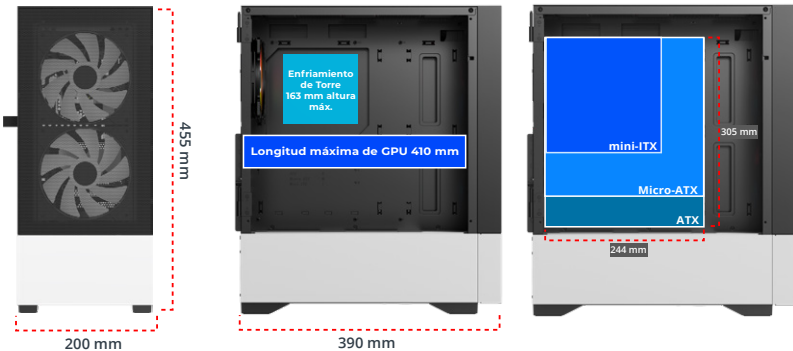

NITROX AIRCOOL 5500ABW

Gabinete Gaming Media Torre

Compatibilidad
ATX / M-ATX / Mini-ITX

Conexión
1x USB 2.0
1x USB 3.0
1x USB TIPO C 3.1
1x HD Audio + Mic (Combo)

Ventiladores
ARGB

Incluye
2 x 140 mm
1 x 120 mm

Soporte de Enfriamiento Líquido

Paneles Removibles

340 mm

Longitud máx. Tarjeta de gráfica

Espacio para
2 SSD + 2 HDD
ó 3 SSD + 1 HDD

ESPECIFICACIONES

Producto	Gabinete Gaming	
Materiales	<i>Exterior</i>	Metal + Cristal Templado + Plástico
	<i>Panel Izquierdo</i>	Cristal Templado con bisagras
	<i>Panel Derecho</i>	Metal
	<i>Panel Frontal</i>	Malla Metalica + Plástico / Plástico
	<i>Tipo de acero y grosor</i>	SPCC 0.65mm
Dimensiones	<i>Medida con bases</i> 39.0 x 20.0 x 45.5 cm	
Soporte Tarjeta Madre	ATX, M-ATX / Mini-ITX	
Slots Expandibles	7	
Bahías para unidades	<i>5.25" ODD</i>	0
	<i>3.5" HDD</i>	1
	<i>3.5" / 2.5" Combo</i>	1
	<i>2.5" SSD</i>	2
	<i>Otros</i>	0
Panel I/O	<i>Puertos USB</i>	1x USB 3.0 + 1x USB 2.0 + 1x Tipo C 3.1
	<i>Audio</i>	HD Audio+Mic (Combo)
	<i>Otros</i>	/
	<i>Otros</i>	/
Ventiladores	<i>Superior</i>	2x 120mm/2x 140mm
	<i>Frontal</i>	3x 120mm/2x 140mm
	<i>Trasero</i>	1x 120mm
	<i>Otros</i>	2x 120 mm sobre PSU
	<i>Otros</i>	/
Ventiladores Pre Instalados	<i>Superior</i>	No
	<i>Frontal</i>	2x 140 mm 4 pin + ARGB
	<i>Trasero</i>	1x 120 mm 4 pin + ARGB
	<i>Otros</i>	No
	<i>Otros</i>	No
Info. de Ventiladores	<i>Velocidad</i>	1200 RPM +/- 10%
	<i>Flujo de aire</i>	45.2 CFM Máx
Enfriamiento líquido	<i>Superior</i>	No
	<i>Frontal</i>	120/140/240/280/360 mm
	<i>Trasero</i>	120 mm
<i>Otros</i>	/	
<i>Enfriamiento CPU</i>	155 mm Máx	
Tolerancias	<i>Tarjetas gráficas</i>	340 mm (sin enfriamiento frontal)
	<i>Detrás de MB</i>	19 mm
Cableado	Superior, Inferior y Frontal	
Filtros de polvo	<i>Tipo</i>	ATX
Fuente de poder	<i>Ubicación</i>	Inferior Máx: 235 mm
		kit de tornillos/enlaces de cables/caja de piezas
Accesorios	Si	
Botón de reset	Si	
Botón de encendido	Si	
Led HDD	Si	