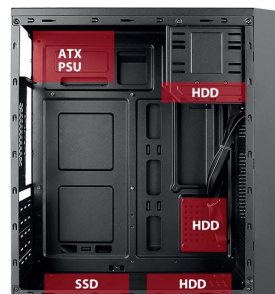

CABINET MICRO ATX

Gabinete para PC

Modelo 1

Modelo 2

Fuente de poder
⚡ 500w incluida

Puerto para Tarjeta Madre
ATX/ Micro ATX/ Mini ITX

Puertos USB
1 x 3.0 - 1 x 2.0
1 x 3.5

Fuente de poder
1 x 500w

Puerto para Ventilador
De 8 cm
Liquid cooling: 240mm max

Espacio para Disco Duro
2 x 3.5 HDD.
2 x 2.5 SSD.

7 Espacios PCI

Color
MODELO 1
MODELO 2

SKU
STPGAC3B
STPGAC4B

Ean13
7503028126385
7503028126392

Dun14

sat 43201601

Especificaciones

| Item | Especificaciones |
|-------------|--|
| Modelo | Stylos tech Gabinete ATX (CGAB2/CGAB3) |
| Material | Aluminio + Plástico ABS |
| Puertos | 1x3.0, 1x2.0, 1x3.5 |
| PCI | 7 slots |
| HDD | X2 |
| SSD | X1 |
| CDR | X4 |
| Medidas | 180 x 360 x 410mm |
| Otros datos | Diseño ergonómico, FUENTE DE PODER 500W INCLUIDA. Garantía de 1 Año* Peso individual: grs. Medidas: L 18 x A 36 x P 41 cm Peso corrugado piezas por caja Bruto:kg Neto: kg Medidas: L 43.8 x A 22.8 x P 46.8 cm |