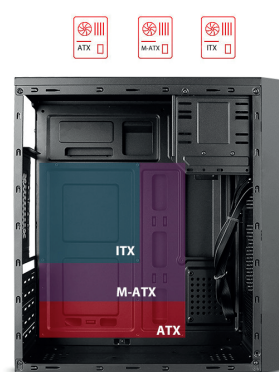

CABINET MICRO ATX

Gabinete para PC

Modelo 1

Modelo 2

Fuente de poder
⚡ 500w incluida

Puerto para Tarjeta Madre
ATX/ Micro ATX/ Mini ITX

Puertos USB
1 x 3.0 - 1 x 2.0
1 x 3.5

Fuente de poder
1 x 500w

Puerto para Ventilador
De 8 cm
Liquid cooling: 240mm max

Espacio para Disco Duro
2 x 3.5 HDD.
2 x 2.5 SSD.

7 Espacios PCI

Color
MODELO 1
MODELO 2

SKU
STPGAC3B
STPGAC4B

Ean13
7503028126385
7503028126392

Dun14

sat 43201601

Especificaciones

| Item | Especificaciones |
|-------------|--|
| Modelo | Stylos tech Gabinete ATX (CGAB2/CGAB3) |
| Material | Aluminio + Plástico ABS |
| Puertos | 1x3.0, 1x2.0, 1x3.5 |
| PCI | 7 slots |
| HDD | X2 |
| SSD | X1 |
| CDR | X4 |
| Medidas | 180 x 360 x 410mm |
| Otros datos | Diseño ergonómico, FUENTE DE PODER 500W INCLUIDA. Garantía de 1 Año* Peso individual: grs. Medidas: L 18 x A 36 x P 41 cm Peso corrugado piezas por caja Bruto:kg Neto: kg Medidas: L 43.8 x A 22.8 x P 46.8 cm |