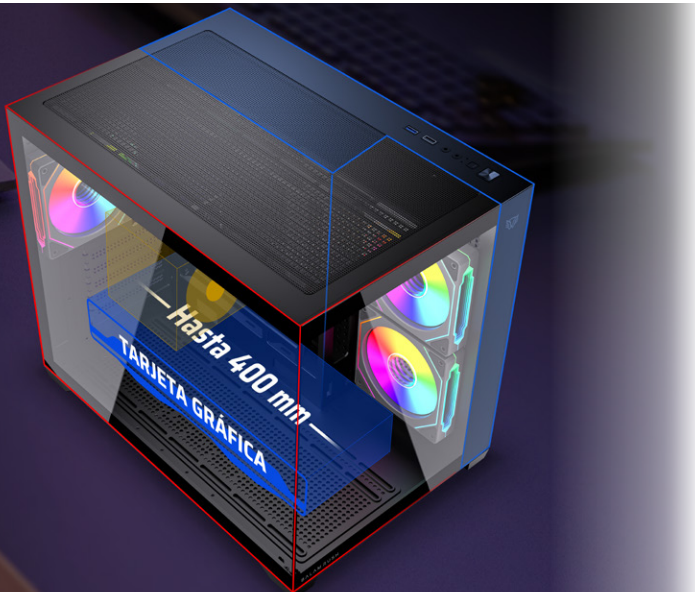

## ■ Diseñado para alojar lo mejor de tu hardware

Pequeño por fuera, potente por dentro:  
soporte para Micro ATX y Mini ITX en un espacio  
*optimizado para liberar el verdadero poder de tu PC.*

### ■ Deja que tu hardware hable por ti

Resalta la potencia de tu PC a través del panel lateral de cristal templado y *accede fácilmente a tus componentes para mantenimiento o upgrades.*

## ■ El gabinete que respira con el poder de tu PC

Equipado con 3 ventiladores ARGB de 120 mm, este gabinete combina rendimiento térmico y estética, asegurando la vida útil de tus componentes incluso en las sesiones más intensas. *¡Rendimiento y estilo en un solo paquete!*

## ■ Lleva tu rendimiento al máximo

Con soporte para tarjetas gráficas de hasta 400 mm, este gabinete te permite instalar GPUs de alto desempeño sin limitaciones. Diseñado para entusiastas y gamers exigentes. El dual chamber aísla la fuente de poder y el cableado del resto del hardware, lo que mejora la ventilación, reduce el desorden visual.