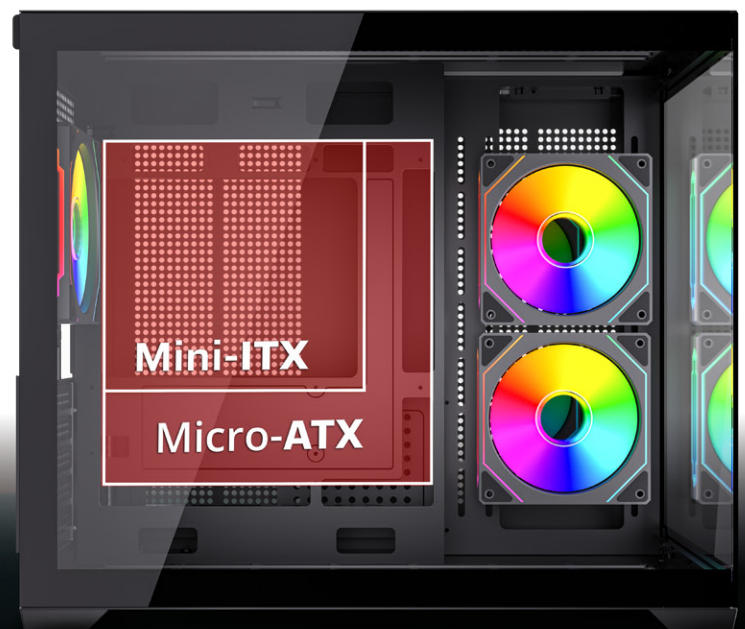

400 mm  
Longitud de máx.  
Tarjeta de gráfica

Ventiladores ARGB  
Incluye  
2 x 120 mm LATERALES  
1 x 120 mm TRASERO

Conexión  
1x USB 3.0  
1x USB 2.0  
1x Audio + Mic

Paneles de Cristal  
Templado

1 AÑO EN  
COMPONENTES  
INTERNOS

## ■ Diseñado para alojar lo mejor de tu hardware

Pequeño por fuera, potente por dentro:  
soporte para Micro ATX y Mini ITX en un espacio  
*optimizado para liberar el verdadero poder de tu PC.*

### ■ Deja que tu hardware hable por ti

Resalta la potencia de tu PC a través del panel lateral de cristal templado y *accede fácilmente a tus componentes para mantenimiento o upgrades.*

## ■ El gabinete que respira con el poder de tu PC

Equipado con 3 ventiladores ARGB de 120 mm, este gabinete combina rendimiento térmico y estética, asegurando la vida útil de tus componentes incluso en las sesiones más intensas. *¡Rendimiento y estilo en un solo paquete!*