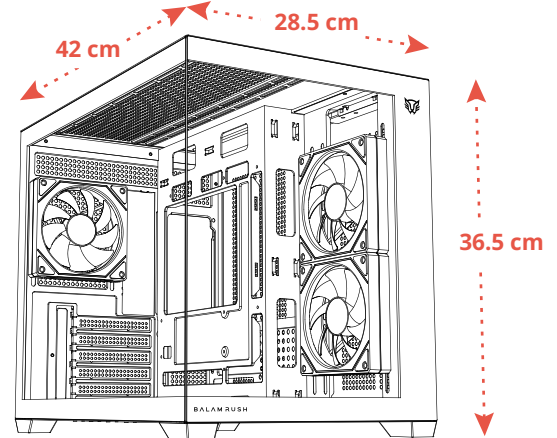

ESPECIFICACIONES

Producto	Gabinete Gamer	
Modelo	BR-943840	
Factor de forma	Mini Torre	
Color Exterior	Negro	
Materiales	<i>Exterior</i>	Metal + Plástico + Cristal Templado
	<i>Panel Izquierdo</i>	Cristal Templado
	<i>Panel Derecho</i>	Metal
	<i>Panel Frontal</i>	Cristal Templado
	<i>Tipo de acero y grosor (mm)</i>	SPCC 0.6 mm
Dimensiones (L x W x H)	42 x 28.5 x 36.5 cm	
Peso	5.25 kg	
Soporte Tarjeta Madre	Micro-ATX / Mini ITX	
Slots Expandibles	5	
Bahías para unidades	<i>3.5" HDD</i>	1
	<i>2.5" SSD</i>	2
Panel I/O	<i>Puertos USB</i>	1x USB 3.0 + 1x USB 2.0
	<i>Audio</i>	1x 3.5 mm HD Audio + 1x 3.5 mm Mic
Ventiladores	<i>Superior</i>	3x 120 mm
	<i>Trasero</i>	1x 120 mm
	<i>Inferior</i>	3x 120 mm
	<i>Otros</i>	2x 120 mm Laterales
Ventiladores Pre Instalados	<i>Trasero</i>	1x 120 mm (ARGB Maestro - Esclavo)
	<i>Laterales</i>	2x 120 mm Laterales
Información de Ventiladores pre instalados	<i>Velocidad</i>	1100±10%
	<i>Flujo de aire</i>	35 CFM
	<i>Presión de aire</i>	1.3 mmH2O
	<i>Ruido</i>	25 dB
	<i>Tipo de Iluminación</i>	ARGB
	<i>Alimentación</i>	Sata
	<i>Tipo de control</i>	Botón reset o M/B
Radiador	<i>Superior</i>	360 mm (No incluido)
	<i>Trasero</i>	120 mm (No incluido)
	<i>Otros</i>	280 mm Lateral (No incluido)
Tolerancias	<i>Enfriamiento CPU Torre</i>	165 mm
	<i>Tarjetas Gráficas</i>	400 mm
Cableado	<i>Detrás de MB</i> 90 mm	
Fuente de poder	<i>Tipo</i> ATX (No incluido)	
	<i>Ubicación</i> Dual Chamber	
Accesorios	Si	
Botón de encendido	Si	
Led HDD	Si	

INFORMACIÓN DE EMPAQUE

Código EAN-13	7506215943840
Medida empaque	42 x 35.5 x 49.8 cm
Peso empaque	7 kg
Garantía	5 años + 1 año en componentes

Medidas*

*Medidas aproximadas