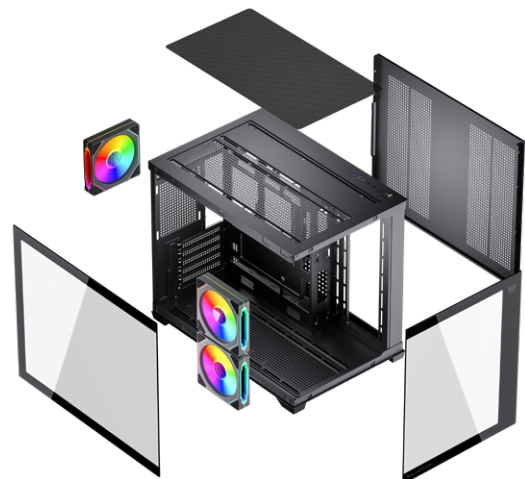

■ Construcción robusta y estilo premium

Fabricado con metal SPCC de 0.6 mm para una estructura resistente y duradera, combinado con plástico funcional que mejora el diseño. *Un equilibrio perfecto entre durabilidad y estética.*