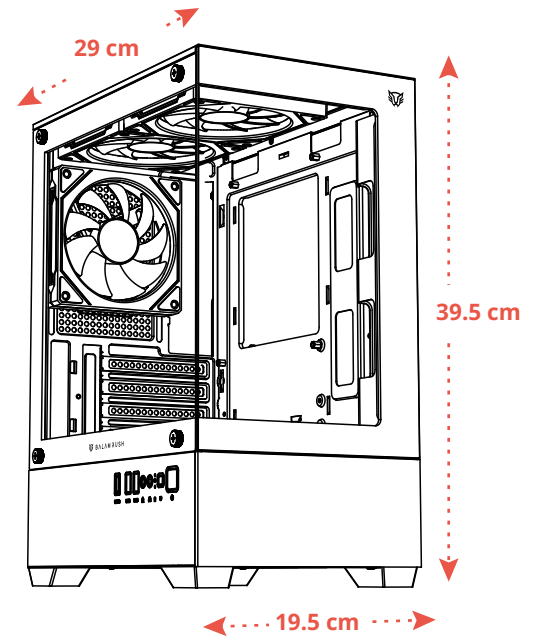

■ Espacio para Pura Potencia

Soporta tarjetas gráficas de hasta 280 mm, brindando la capacidad ideal para GPU de alto rendimiento que *garantizan gráficos fluidos y potencia total en cada experiencia gamer.*

■ Almacenamiento listo para la Acción

Incluye espacio para una unidad SSD de 2.5" y un combo 3.5"/2.5", ofreciendo flexibilidad y organización para mantener tu sistema rápido y ordenado en todo momento.

Medidas*

*Medidas aproximadas

INFORMACIÓN DE EMPAQUE

Código EAN-13	7506215943918
Medida empaque (L * W * H)	43.8 x 24.3 x 34.2 cm
Peso empaque	3.7 kg
Garantía	5 años + 1 año en componentes

Tu poder, tu Estilo, tu Victoria