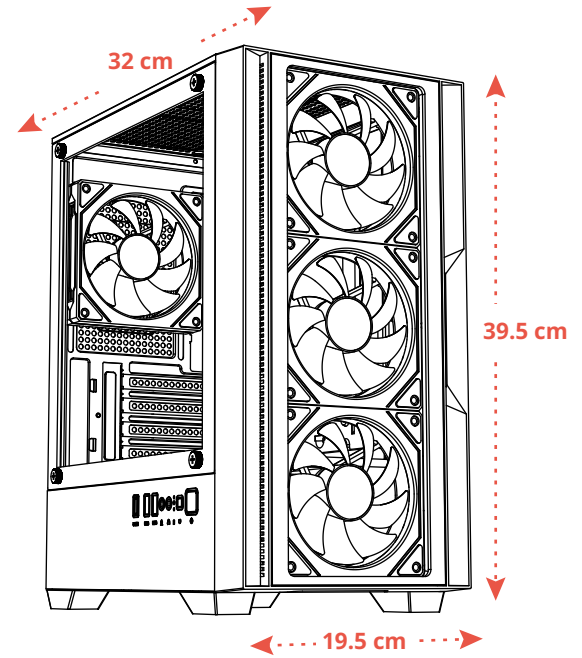

■ Estilo que revela potencia

Su panel lateral de cristal
templado muestra el interior
con claridad, *aportando un
diseño elegante y profesional
que realza la estética de tus
componentes y el flujo de
iluminación RGB.*

■ Potencia sin Límites Internos

Soporta tarjetas gráficas de hasta 280 mm, brindando espacio ideal para GPU de alto rendimiento, que mantenga tus juegos y proyectos gráficos sin interrupciones, *mientras tu setup luce y rinde al máximo en cada desafío.*

■ Organiza tu Espacio Digital

Con una bahía para SSD de 2.5" y un combo 3.5"/2.5", ofrecen opciones versátiles de almacenamiento y una estructura ordenada *para maximizar el rendimiento interno.*

■ Resistencia con Elegancia Moderna

Medidas*

*Medidas aproximadas

INFORMACIÓN DE EMPAQUE

Código EAN-13	7506215943888
Medida empaque (L * W * H)	43.8 x 24.3 x 37.3 cm
Peso empaque	3.9 kg
Garantía	5 años + 1 año en componentes

Tu poder, tu Estilo, tu Victoria