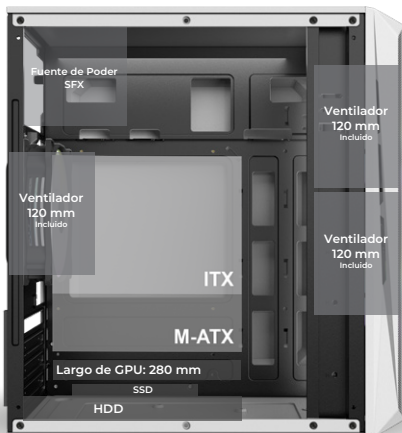

GABINETE MINI TORRE

DoomGI630

ELITE SERIES

Incluye
3 Ventiladores de 120 mm
FRGB

Panel lateral
Acrílico

ESPECIFICACIONES GABINETE

Producto	Gabinete MINI ATX	
Modelo	AC-935746	
Factor de forma	Mini Torre	
Tarjetas madres	MICRO ATX/ MINI ITX	
Fuente de poder	Compatible	ATX
	Incluida	500W
	Ubicación	Superior
Medidas máx.	Altura de disipador	150
	Longitud de GPU	280
Soporte para ventiladores	Superior	2 * 120 mm FRGB
		1 * 120 mm FRGB
Ranuras	PCI	4
Bahías	5.25" ODD	0
	3.5" HDD	1
	2.5" SSD	1
	2.5" / 3.5" (Combo)	1
Panel E/S	Puertos USB	1 * USB 2.0 y 1 * USB 3.0
	Puertos de audio	1 * Dual 3.5 mm (Audio + Micrófono)
Materiales	Estructura	SPCC 0.4 mm
	Panel izquierdo	Acrílico
	Panel derecho	Metal
	Panel frontal	Plástico
Color	Blanco	
Dimensiones	32.5 cm * 20 cm * 35.3 cm	
Peso	2.6 kg	

ESPECIFICACIONES FUENTE DE PODER

Producto	Fuente de poder ATX	
Clasificación modular	No Modular	
Potencia	500W	
Conectores	ATX 20 + 4 PIN	1
	EPS 12 V 4+4 PIN	0
	ATX 12V 4 PIN	1
	PCIe 6+2 PIN	0
	SATA	2
	MOLEX 4 PIN	2
	FLOPPY 4 PIN	1
Entrada	Alimentación	115 - 230 Vc.a. 60 - 50 Hz 6 - 3 A
Salida	Cable rojo	+ 5 V, 30 A
	Cable naranja	+ 3.3 V, 12 A
	Cable amarillo	+ 12 V, 25 A
	Cable azul	- 12 V, 0.8 A
	Cable morado	+ 5 VSB, 2 A
Ventilador	80 mm	
Materiales	Metal	
Color	Negro	
Dimensiones	14 cm * 15 cm * 8.6 cm	
Peso	0.68 kg	

INFORMACIÓN DE EMPAQUE

Código EAN-13	7506215935746
Medida empaque (L * W * H)	37.4 cm * 22.5 cm * 39 cm
Peso empaque	g
Piezas por inner	N/A
Medida inner (L * W * H)	cm