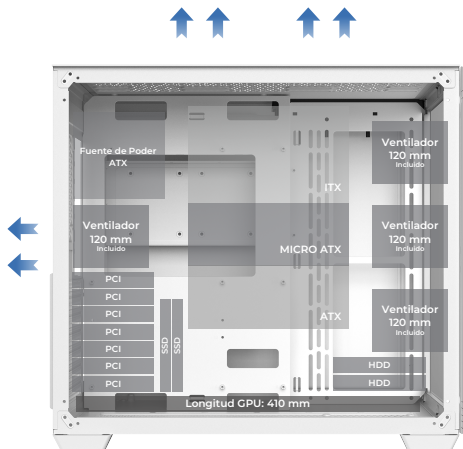

LEGEND SERIES

TANK PRO G1930

Gabinete Gamer Micro Torre ATX

Conexión
1x USB 2
2x USB 3

Ventiladores
ARGB
Incluye
4 x 120 mm

Panel lateral
Cristal Templado

ESPECIFICACIONES DE GABINETE

Producto	Gabinete Media Torre	
Modelo	BR-935951	
Factor de forma	Micro ATX	
Tarjetas madres compatibles	Micro ATX, Mini-ITX	
Fuente de poder	Compatible	ATX
	Incluida	No
	Ubicación	Inferior trasera
Medidas max.	Longitud de GPU	280 mm
	Altura de disipador	150 mm
Enfriamiento líquido	Arriba	NA
	Atrás	120 mm
Soporte ventilador	Trasero	1 x 120 mm ARGB (Incluidos)
	Lateral	3 x 120 mm ARGB (Incluidos)
	Superior	3 x 120 mm / 2x 140 mm (No incluidos)
	Inferior	3 x 120 mm (No incluidos)
Filtro de polvo	Superior	Sí
	Inferior	Sí
Ranuras	7	
Bahías	3.5" HDD	2
	2.5" SDD	2
E/S Panel	Puertos USB	1 x USB 2.0 2 x USB 3.0
	Puertos de audio	1 x Audio 3.5 mm HD + 1 x Micrófono
	Lector de tarjetas	N/A
Iluminación	Tipo	N/A
	Estructura	SPCC 0.6+0.7 mm
Materiales	Panel izquierdo	Cristal templado
	Panel derecho	Malla metálica
	Panel frontal	Cristal templado + Metal
Color	Blanco	
Dimensiones	42 cm x 28.5 cm x 38 cm	
Peso	8 Kg	

Espacio para Administración de Cableado

410 mm
Longitud de máx. Tarjeta de gráfica

Paneles Removibles

Espacio para 2 SSD y 2 HDD

INFORMACIÓN DE EMPAQUE

Código EAN-13	7506215935951
Medida empaque (L * W * H)	52 cm * 34.4 cm * 44 cm
Peso empaque	g