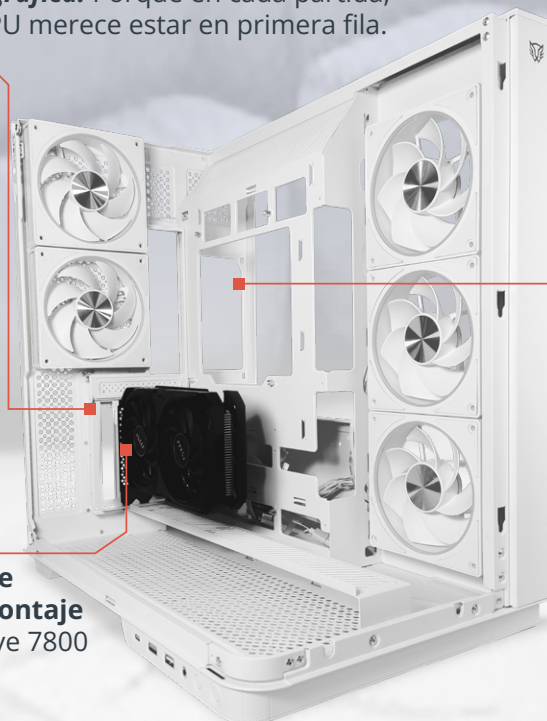

Gabinete Gamer TANK EXPERT CURVE 7800

Compatibilidad
ATX / Micro-ATX
Mini-ITX

380 mm

Longitud máx. de
Tarjeta Gráfica

AMD

Ventiladores
ARGB

Incluye
5x 120 mm

Panel Curvo de
Cristal Templado

5 años
de
garantía

+1 año en
Componentes
Internos

BRACKET VERTICAL PARA LUCIR TU PODER

El gabinete incluye bracket para *instalar la motherboard en vertical y darle máxima visibilidad a tu tarjeta gráfica*. Porque en cada partida, el poder también se muestra —y tu GPU merece estar en primera fila.