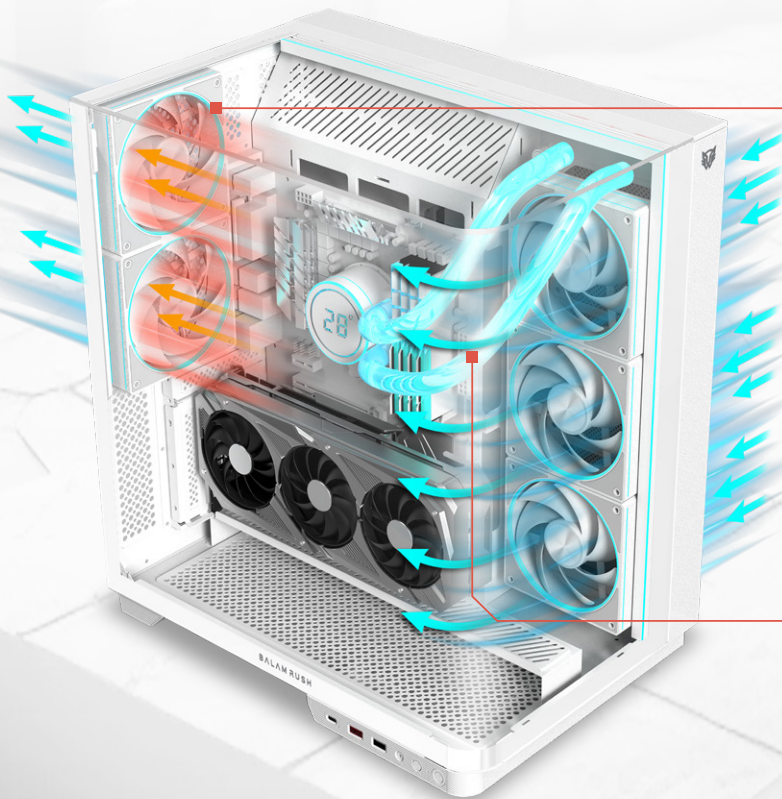

■ VENTILACIÓN DE PRECISIÓN

Su diseño con **hasta 8 ventiladores ARGB (5 preinstalados)** y soporte para múltiples radiadores garantiza **máxima disipación de calor** en sesiones largas de juego.

Los **ventiladores laterales con aspas inversas optimizan el flujo de aire** dentro del gabinete, asegurando una disipación térmica eficiente.

■ COMPATIBILIDAD CON ENFRIAMIENTO LÍQUIDO

Soporta **radiadores de hasta 360 mm**, permitiendo configuraciones avanzadas para un rendimiento térmico inigualable.

*Enfriamiento Líquido no incluido

RECOMENDADOS PARA TU ARSENAL

Arma tu **setup completo sin complicaciones** y lleva el rendimiento al siguiente nivel.

BR-941815

BR-941839

BR-941872

BR-941938

BR-941952

BR-942010

BR-942218

BR-942232

También **Cambia tus ventiladores**

■ DUAL CHAMBER PARA MÁXIMA EFICIENCIA

El diseño de doble cámara separa los componentes principales para **optimizar el flujo de aire, reducir la temperatura y lograr una gestión de cables limpia y profesional**. Además, esta estructura permite ubicar la fuente de poder, organizar el almacenamiento y mantener todo en orden sin comprometer el rendimiento.