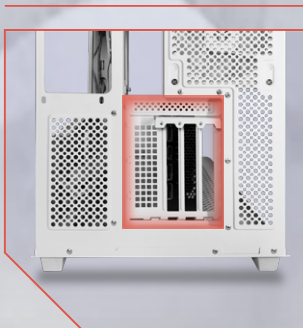

Gabinete Gamer TANK EXPERT CURVE 7800

Compatibilidad
ATX / Micro-ATX
Mini-ITX

380 mm

Longitud máx. de
Tarjeta Gráfica

AMD

Ventiladores
ARGB

Incluye
5x 120 mm

Panel Curvo de
Cristal Templado

5 años
de
garantía

+1 año en
Componentes
Internos

BRACKET VERTICAL PARA LUCIR TU PODER

El gabinete incluye bracket para *instalar la motherboard en vertical y darle máxima visibilidad a tu tarjeta gráfica*. Porque en cada partida, el poder también se muestra —y tu GPU merece estar en primera fila.

SOPORTE PARA GPUS DE GRAN TAMAÑO*

Con espacio para **tarjetas gráficas de hasta 380 mm y un bracket para montaje vertical incluido**, el Tank Expert Curve 7800 está listo para lo último en gaming.

*Cable extensión PCIe no incluido