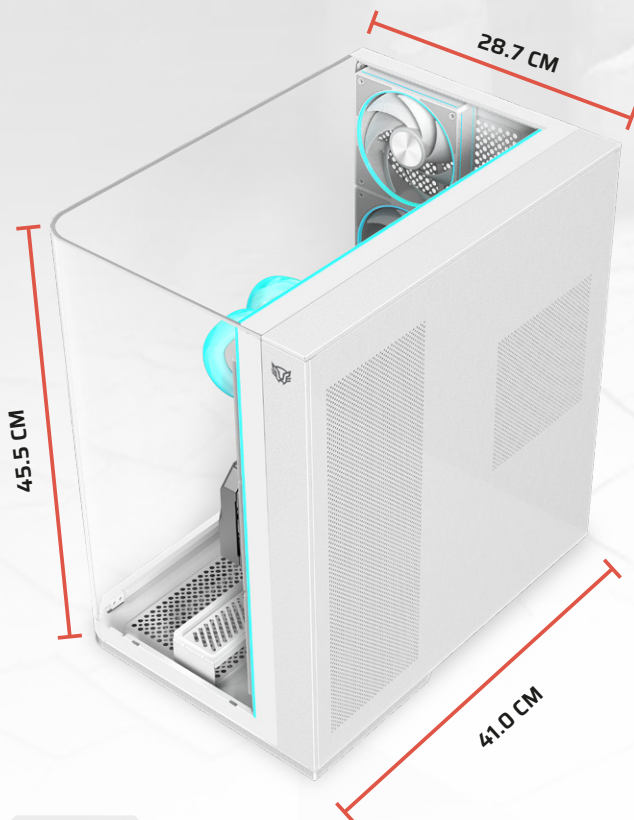

BR-942232

También **Cambia tus ventiladores**

■ DUAL CHAMBER PARA MÁXIMA EFICIENCIA

El diseño de doble cámara separa los componentes principales para **optimizar el flujo de aire, reducir la temperatura y lograr una gestión de cables limpia y profesional**. Además, esta estructura permite ubicar la fuente de poder, organizar el almacenamiento y mantener todo en orden sin comprometer el rendimiento.