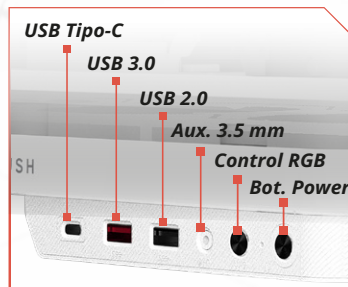

BR-942232

También **Cambia tus ventiladores**

■ DUAL CHAMBER PARA MÁXIMA EFICIENCIA

El diseño de doble cámara separa los componentes principales para **optimizar el flujo de aire, reducir la temperatura y lograr una gestión de cables limpia y profesional**. Además, esta estructura permite ubicar la fuente de poder, organizar el almacenamiento y mantener todo en orden sin comprometer el rendimiento.

■ ILUMINACIÓN ARGB CON 5 VENTILADORES

Lleva la personalización al siguiente nivel **con ventiladores ARGB y tiras LED que crean una experiencia inmersiva** de iluminación.

■ CONECTIVIDAD DE ALTA GAMA

Con conectores **USB Tipo-C 3.1, USB 3.0, USB 2.0 y Jack 3.5 mm Audio HD**, tendrás acceso rápido a conexiones de alta velocidad y calidad.