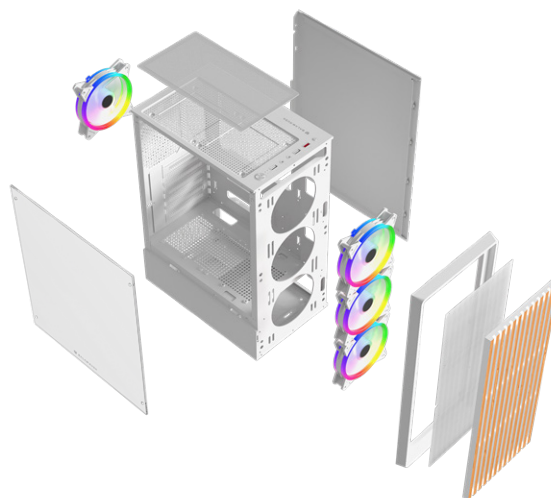

■ Muestra tu Hardware con Estilo

Elegante panel lateral de cristal templado que *resalta tus componentes y realza la estética del equipo* con total seguridad.

■ Flujo de Aire Eficiente con Estilo

Incluye 3 ventiladores ARGB de 120 mm en el panel frontal y 1 ventilador ARGB de 120 mm en la parte trasera, *asegurando una circulación de aire efectiva y una estética llamativa desde el primer encendido.*

■ Espacio para Tarjetas Gráficas de Alto Desempeño

Este gabinete permite montar tarjetas gráficas de hasta 275 mm de longitud, *ofreciendo compatibilidad con modelos de gama media y alta para una experiencia de juego fluida y envolvente.*

■ Almacenamiento Dual Flexible

Compatible con 2 SSD de 2.5", 2 HDD de 3.5" o una combinación de 1 SSD + 1 HDD.

■ Construcción Sólida y Estética Moderna

Fabricado con una estructura de metal resistente, detalles en plástico de alta calidad y un panel lateral de cristal templado, este gabinete combina *durabilidad con un diseño elegante que resalta en cualquier setup.*