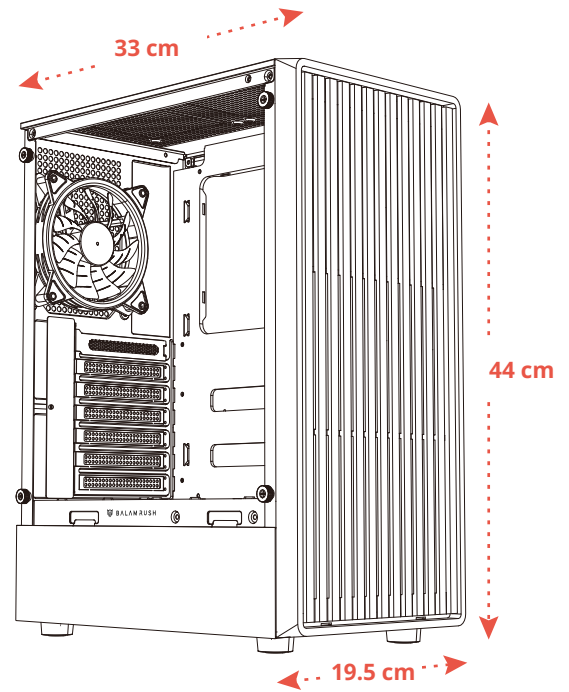

ESPECIFICACIONES

Producto	Gabinete Gamer	
Modelo	BR-943970	
Factor de forma	Media Torre	
Color Exterior	Blanco	
Materiales	Exterior	Metal + Plástico + Cristal Templado
	Panel Izquierdo	Cristal Templado
	Panel Derecho	Metal
	Panel Frontal	Plástico
	Tipo de acero y grosor (mm)	SPCC 0.45 mm
Dimensiones (L x W x H)	33 x 19.5 x 44 cm	
Peso	3.75 kg	
Soporte Tarjeta Madre	ATX / Micro-ATX / Mini ITX	
Slots Expandibles	7	
Bahías para unidades	3.5" HDD	1
	3.5" / 2.5" Combo	1
	2.5" SSD	1
Panel I/O	Puertos USB	1x USB 3.0 + 2x USB 2.0
	Audio	Audio + Mic
Ventiladores	Superior	2x 120 mm
	Frontal	3x 120 mm
	Trasero	1x 120 mm
	Inferior	2x 120 mm sobre el PSU
Ventiladores Pre Instalados	Frontal	3x 120 mm
	Trasero	1x 120 mm (ARGB Maestro - Esclavo)
Información de Ventiladores pre instalados	Velocidad	1100±10%
	Flujo de aire	35 CFM
	Presión de aire	1.3 mmH2O
	Ruido	25 dB
	Tipo de Iluminación	ARGB
	Alimentación	Sata
	Tipo de control	Botón reset o M/B
Radiador	Frontal	240 mm (No incluido)
	Trasero	120 mm (No incluido)
Tolerancias	Enfriamiento CPU Torre	158 mm
	Tarjetas Gráficas	275 mm
Cableado	Detrás de MB	19 mm
Filtros de Polvo	Si	
Fuente de poder	Tipo	ATX (No incluido)
	Ubicación	Inferior Trasero
Accesorios	Si	
Botón de reset	Si	
Botón de encendido	Si	
Led HDD	Si	

Medidas*

*Medidas aproximadas

INFORMACIÓN DE EMPAQUE

Código EAN-13	7506215943970
Medida empaque (L * W * H)	48.5 x 24 x 38.5 cm
Peso empaque	4.35 kg
Garantía	5 años + 1 año en componentes