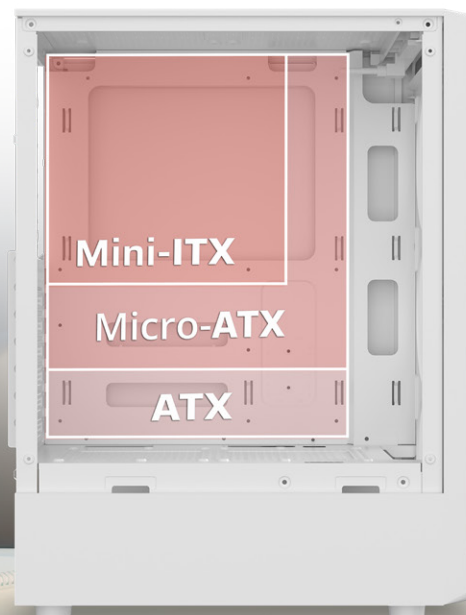

Gabinete Media Torre

DRAGONFLY WOOD

GM580CW

Ventiladores ARGB
Incluye
3 x 120 mm FRONTALES
1 x 120 mm TRASERO

Conexión
1x USB 3.0 + 2x USB 2.0
1x Audio + Mic

Panel de
Cristal Templado

+ 1 AÑO EN
COMPONENTES
INTERIOS

■ Perfecto para Cualquier Formato

Este gabinete es compatible con motherboards en formatos ATX, Micro-ATX y Mini-ITX, *lo que te brinda total libertad para armar tu setup ideal, ya sea una construcción compacta o una configuración de alto rendimiento.* ¡Tú decides el nivel de potencia que quieres alcanzar!

■ Muestra tu Hardware con Estilo

Elegante panel lateral de cristal templado que *resalta tus componentes y realza la estética del equipo* con total seguridad.

■ Flujo de Aire Eficiente con Estilo

Incluye 3 ventiladores ARGB de 120 mm en el panel frontal y 1 ventilador ARGB de 120 mm en la parte trasera, *asegurando una circulación de aire efectiva y una estética llamativa desde el primer encendido.*

■ Almacenamiento Dual Flexible

Compatible con 2 SSD de 2.5", 2 HDD de 3.5" o una combinación de 1 SSD + 1 HDD.

■ Construcción Sólida y Estética Moderna

Fabricado con una estructura de metal resistente, detalles en plástico de alta calidad y un panel lateral de cristal templado, este gabinete combina *durabilidad con un diseño elegante que resalta en cualquier setup.*