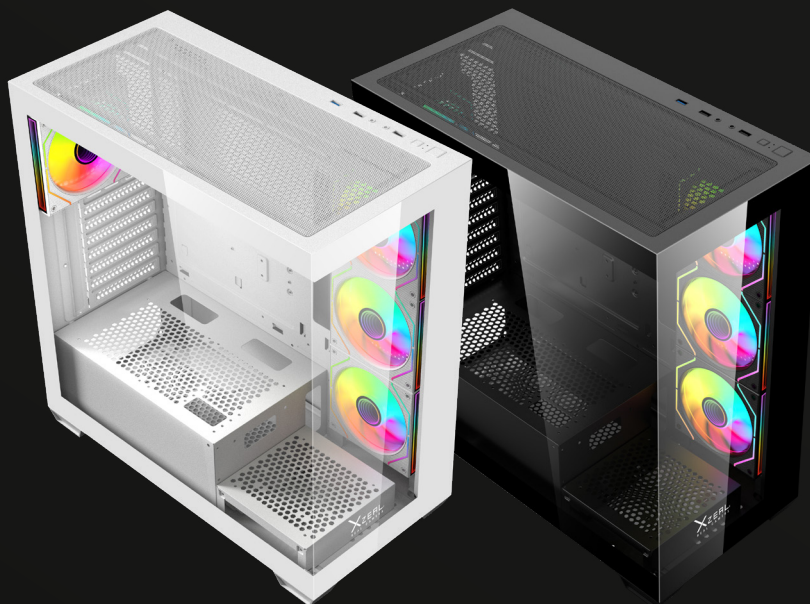

CABLE MANAGEMENT

ESPACIO SUFICIENTE
PARA ENFRIAMIENTOS

LARGE COOLING SPACE

CRISTAL TEMPLADO
PANEL LATERAL Y FRONTAL

TEMPERED GLASS,
FRONT & SIDE PANEL

SKU

XZCGB08B
XZCGB08W

EAN13