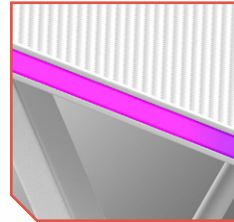

## ■ DISEÑO GAMER ROBUSTO

El Olympus Spot Glow Pro MRX8000 combina una **estructura Z sólida con materiales premium**, brindando estabilidad para soportar hasta 100 kg en tu setup.

120 cm

60 cm

74 cm

## ■ ILUMINACIÓN RGB EN TRES LADOS

La iluminación LED RGB integrada ofrece 10 modos de color. **Ajusta el ambiente y refleja tu estado de ánimo o el ritmo del juego** para vivir una experiencia más inmersiva.

## ■ SUPERFICIE ANTIRRAYAS DE APARIENCIA CARBONO

La capa superior con **acabado de fibra de carbono evita rayones, manteniendo el escritorio impecable**, sin importar la intensidad de tu uso diario.