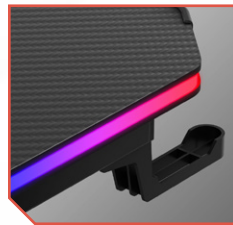

Escritorio Gaming

OLYMPUS SPOT GLOW MRX6000

Iluminación
RGB Dinámica

**Superficie
Antideslizante
XXL**

Cables Ocultos,
Juego Limpio

ESPECIFICACIONES DEL ESCRITORIO

Modelo	BR-941396
Producto	Escritorio Gaming
Color	Negro
Materiales	ABS + PC + Acero + Aglomerado
Dimensiones	<i>Tabla</i> 140 x 60 cm <i>Escritorio Armado</i> 140 x 60 x 74 cm
Peso	14.5 kg
Peso Soportado	100 kg
Materiales Tabla	Aglomerado 15 mm
Terminado Tabla	Melamina con acabado de Fibra de Carbón
Iluminación	<i>Tipo</i> LED <i>10 Modos</i> 10 modos
Alimentación	5 V ^{DC} 1 A

■ ILUMINACIÓN RGB CON CONTROL REMOTO

Ajusta colores y efectos con el mando a distancia. Crea una atmósfera intensa que realza cada partida.

■ ALMOHADILLA XXL ANTIDESLIZANTE

Incluye tapete de 80x50 cm. Suave y resistente, *mejora el deslizamiento del mouse, aumentando tu precisión.*

50 cm

80 cm

■ ACABADO EN FIBRA DE CARBONO

Superficie duradera y antirrayas, realza el look pro gamer. Fácil de limpiar y siempre impecable.

■ ACCESORIOS INTEGRADOS

Gancho para auriculares y portavasos. *Tus herramientas esenciales al alcance, sin interrumpir la acción.*