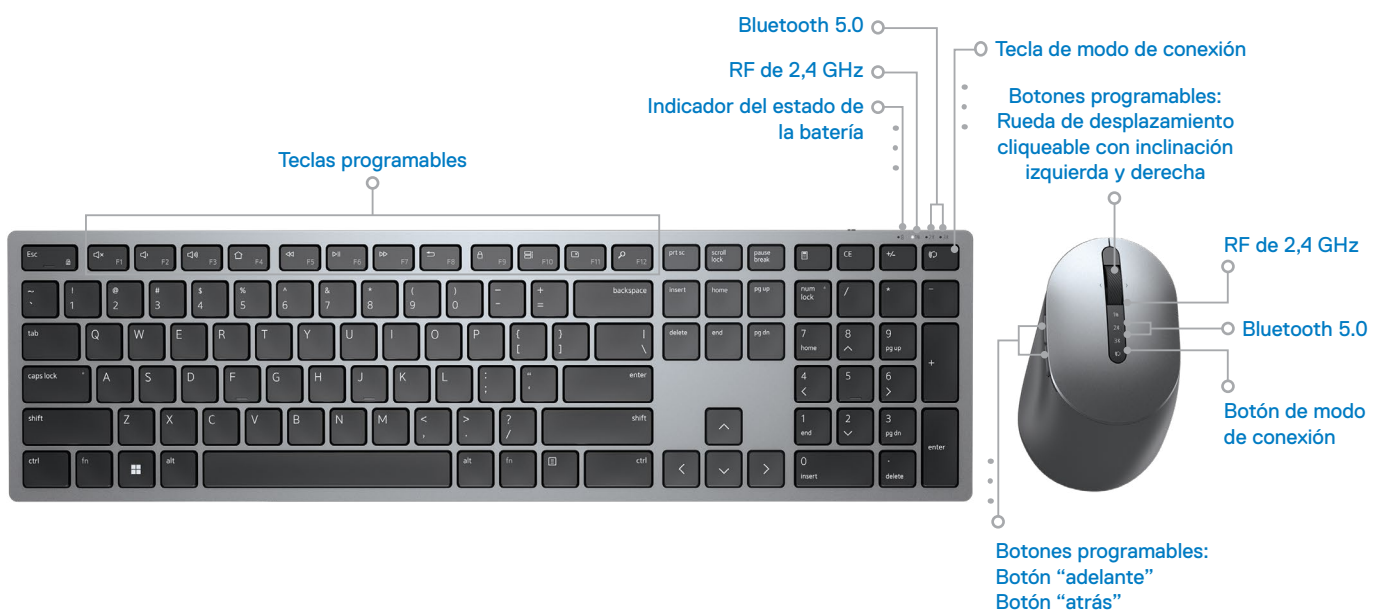

TECLADO Y MOUSE
INALÁMBRICOS
PARA MÚLTIPLES
DISPOSITIVOS
DELL PREMIER

KM7321W

Conectividad y comodidad
excepcionales en múltiples
dispositivos

KM7321W

Máxima productividad

Conecte y empareje sin problemas hasta 3 dispositivos a través de conectividad Bluetooth y RF. 12 teclas programables y 5 botones de mouse de acceso directo le permiten personalizar las aplicaciones o las funciones que se utilizan con mayor frecuencia. El mouse de 16.00 PPP nativo ofrece PPP preestablecidos de hasta 4.000 y se puede configurar a través de Dell Peripheral Manager.

Comodidad con elegancia

Con un tamaño completo pero delgado, este teclado silencioso le permite trabajar de forma eficiente con todas las teclas que necesita. Las patas inclinadas le brindan la flexibilidad para ajustarse a su posición de escritura preferida mientras que el mouse esculpido está diseñado para adaptarse perfectamente a la mano. Moderno y elegante con un acabado de primera calidad, este conjunto le permite trabajar con comodidad y estilo.

Confiabilidad magnífica

Este conjunto de teclado y mouse inalámbricos para múltiples dispositivos con diseño duradero cuenta con una batería líder en el mercado que ofrece la mayor duración de hasta 36 meses¹. El servicio Advanced Exchange² de Dell le ofrece mayor tranquilidad ya que le envía la pieza de reemplazo necesaria al siguiente día laboral durante el período de vigencia de la garantía de hardware limitada³ de 3 años.

KM7321W

Conectividad y comodidad excepcionales en múltiples dispositivos

Experimente características multitarea superiores con un conjunto de teclado y mouse premium elegante y cómodo. Complete sus tareas con la tecnología de una de las duraciones de batería líderes en la industria de hasta 36 meses.¹