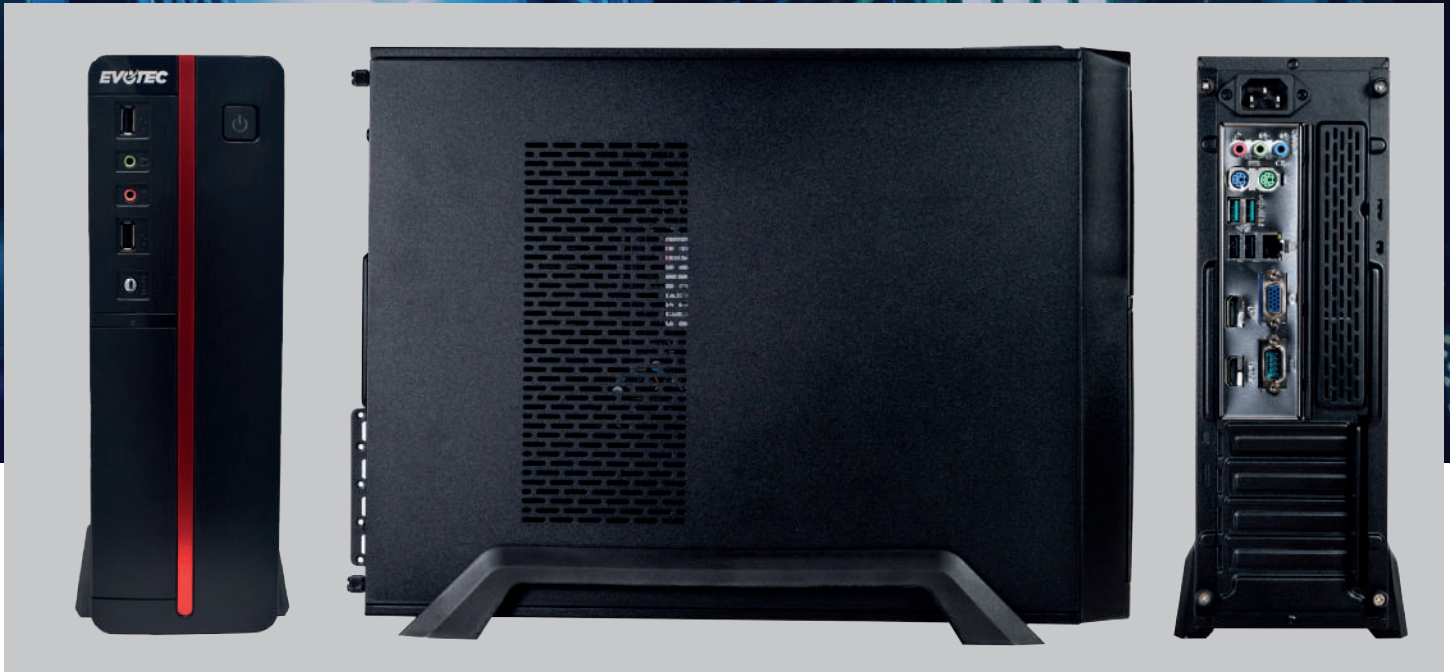

COMPUTADORA

VERTEC EV-INTCEL-VERTECPLUS

EVOTECH

COMPONENTES

Gabinete	EV-1011
CPU	Intel Celeron N100
Disipador	Disipador de serie
Chipset	MB ADLN-I N100
Memoria RAM	16GB DDR4 3200 MHz
GPU	Gráficos integrados
Fuente de Poder	Integrada 600W
Almacenamiento	1 SSD 480GB
Sistema Operativo	WINDOWS 11 Pro (Prueba)
Teclado y Mouse	KIT NA-228N

ESPECIFICACIONES EQUIPO

Peso bruto	3.1 Kg
Peso neto	5.3 Kg
Dimensiones	31.5 x 41 x 10.5 cm
	1 pieza

ESPECIFICACIONES KIT

Peso bruto	1205 gr
Peso neto	1200 gr
Dimensiones teclado	44 x 14.2 x 2 cm
Dimensiones mouse	11.5 x 7.2 x 3.8 cm
Dimensiones bocinas	6.4 x 7 x 6.4 cm