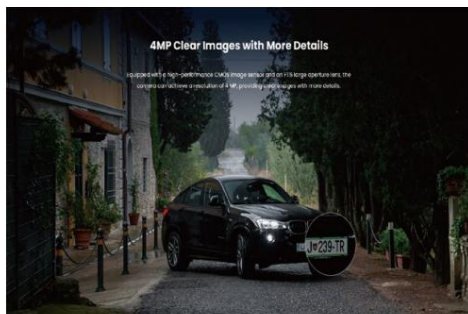

Tenda

CH7-WCA

Cámara de giro/inclinación Wi-Fi para exteriores de 4 MP

CH7-WCA

Cámara de giro/inclinación Wi-Fi para exteriores de 4 MP

Descripción de productos

La cámara Wi-Fi Pan/Tilt para exteriores CH7-WCA es una cámara de vigilancia para exteriores de alto rendimiento que integra cobertura visual de 360°, visión nocturna a todo color, vídeo con resolución de 4MP, audio bidireccional full-duplex, detección de personas y vehículos. Funciones de detección, alarma sonora y luminosa. El producto se utiliza principalmente para escenarios de monitoreo al aire libre, como patios, granjas y tiendas, etc. Los usuarios pueden acceder al video a través de una conexión inalámbrica o por cable a Internet.

Puntos de venta

Imágenes claras de 4MP con más detalles

Equipada con un sensor de imagen CMOS de alto rendimiento y una lente de gran apertura F1.6, la cámara puede alcanzar una resolución de 4 MP, proporcionando imágenes claras con más detalles.

Detección precisa de personas y vehículos

Basado en un algoritmo de inteligencia artificial de aprendizaje profundo, se puede lograr una identificación precisa de personas y vehículos mientras se almacena información irrelevante.