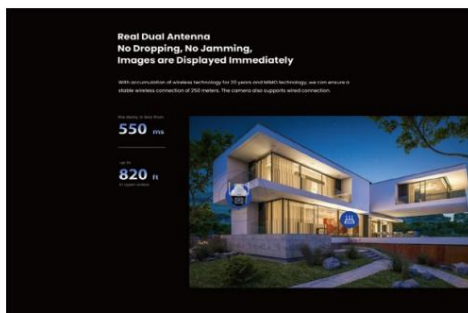

Antena dual real

Con la acumulación de tecnología inalámbrica durante 20 años y la tecnología MIMO, podemos garantizar una conexión inalámbrica estable de 250 metros. La cámara también admite conexión por cable.