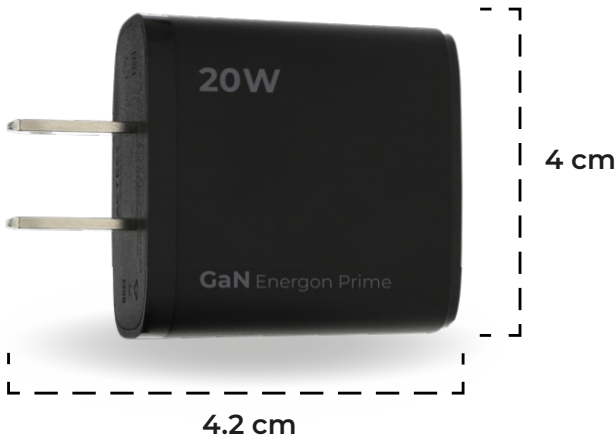

## ENERGON PRIME CP415

Cargador de pared

# 20 W POTENCIA

Carga  
**PD**

Carga  
**Rápida**

Conector  
**USB C**

### ESPECIFICACIONES

Producto	Cargador de pared
Modelo	AC-937122
Alimentación	100-240 V~ 50/60 Hz 0.5 A
Potencia	20 W
Salida USB C	5 V = 3 A 9 V = 2.2 A 12 V = 1.67 A
Salida USB A	N/A
Potencia de Salida	USB-C: 20 W
Protecciones	SCP/OCP/OTP
Dimensiones	4.2 x 2.8 x 4 cm
Conectores de salida	1x USB C PD
Garantía	1 año