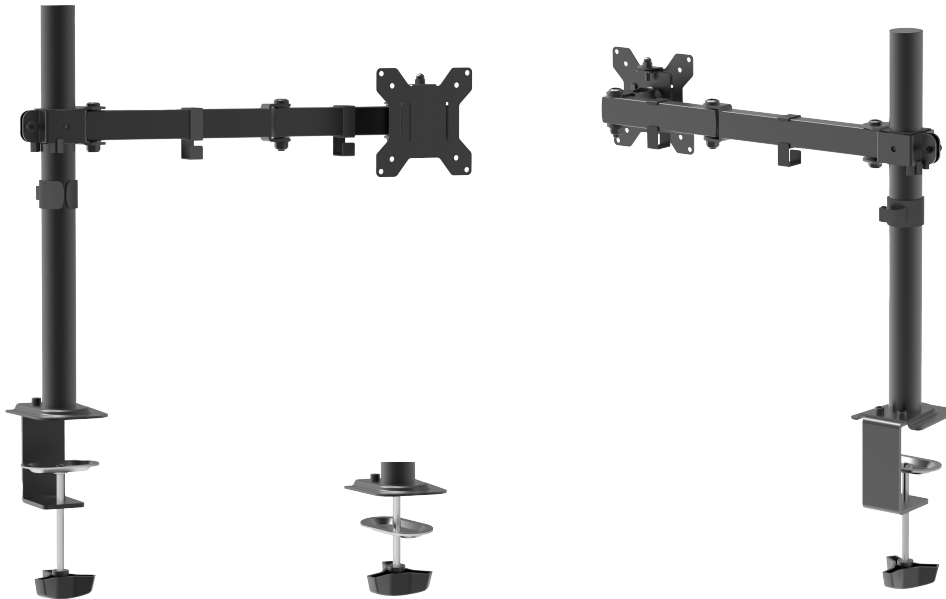

### ESTILO

Colores:

Material:

Acero laminado en frío

### ESPECIFICACIONES

VESA:

75×75 / 100×100mm

Compatibilidad de monitor:

10" - 32" pulgadas

Inclinación VESA:

± 80°

Rotación VESA:

180°

Rotación sobre su eje:

360°

Peso máximo:

10kg

Extensión del brazo:

45 cm

### MEDIDAS

Altura:

40cm

Ancho:

2.5 cm

Profundidad:

45 cm

Peso: