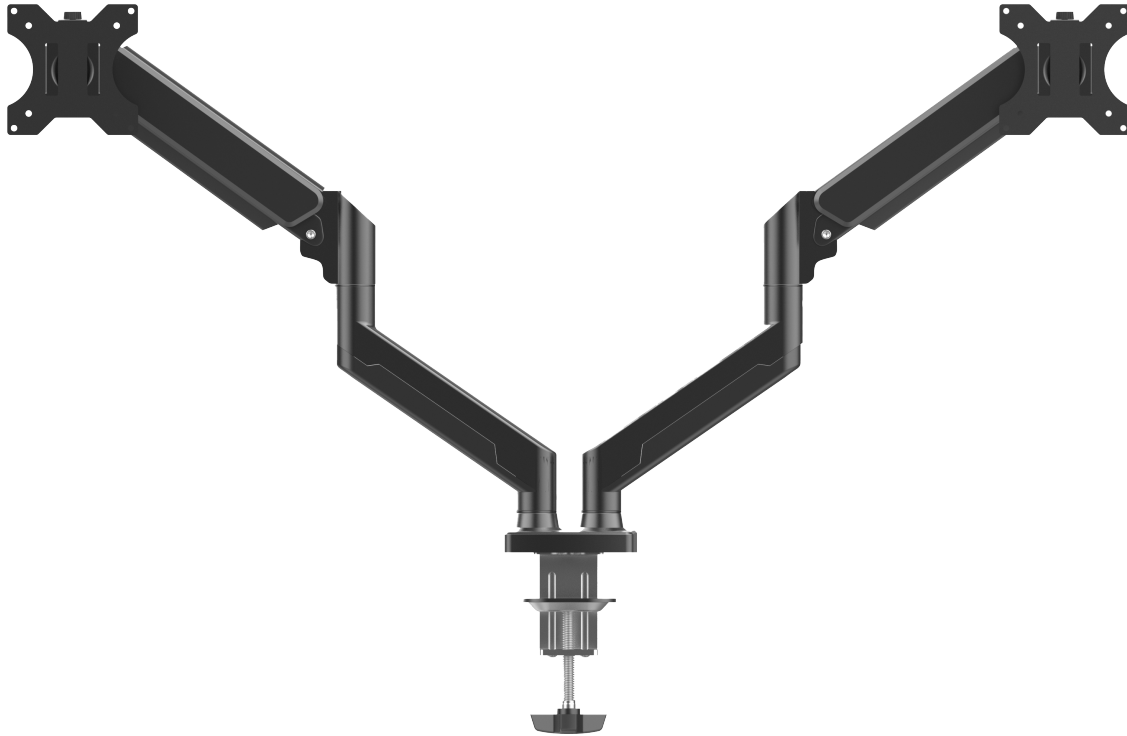

# MONITOR ARTICULADO

## NA-0214

ESTILO	
Colores:	●
Material:	Aluminio y Acero
ACCESORIOS	
Abrazadera de escritorio:	Sí
Pasa cables:	Sí
ESPECIFICACIONES	
VESA:	75×75 / 100×100mm
Compatibilidad de monitor:	10"- 32" pulgadas
Inclinación VESA:	-50 a +80°
Rotación VESA:	180°
Rotación sobre su eje:	360°
Peso máximo:	2 x 10kg
Extensión del brazo:	-
MEDIDAS	
Altura(columna ajustable):	13.5 - 44.5cm
Ancho:	3.5 cm
Profundidad:	59 cm
Peso:	1.98 kg