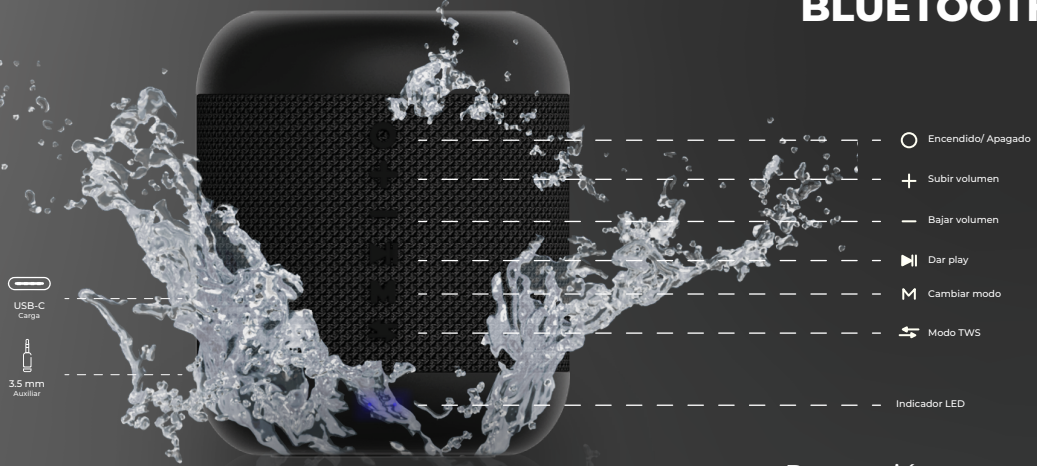

Bocina Bluetooth TWS

# GLEE MINI AP420

Conectividad  
**BLUETOOTH**

Emparejamiento  
Conexión inalámbrica entre dos bocinas  
**TWS**

USB-C  
Carga

3.5 mm  
Auxiliar

- Encendido/ Apagado
- + Subir volumen
- Bajar volumen
- ▶ Dar play
- M Cambiar modo
- ↔ Modo TWS
- Indicador LED

Protección contra  
**Agua IPX5**

ADVANCED SERIES

USB-C  
Carga

3.5 mm  
Auxiliar

## ESPECIFICACIONES

Nombre de producto	Bocina Bluetooth TWS	
Código de producto	AC-934978	
Conectividad	Conexión	Bluetooth
	Tipo	Inalámbrica
	Longitud	10 m
Potencia	Sonido	Estéreo
	Watts Reales (RMS)	5 W
	Frecuencia	80 Hz - 20 kHz
Función TWS	2 bocinas simultáneas	
Control de volumen	Botones	
Impedancia	4 Ω	
Protección contra agua	IPX5	
Material	Plástico	
Color	Negro	
Dimensiones	85 mm * 85 mm * 103 mm	
Peso	370 g	
Garantía	1 año	